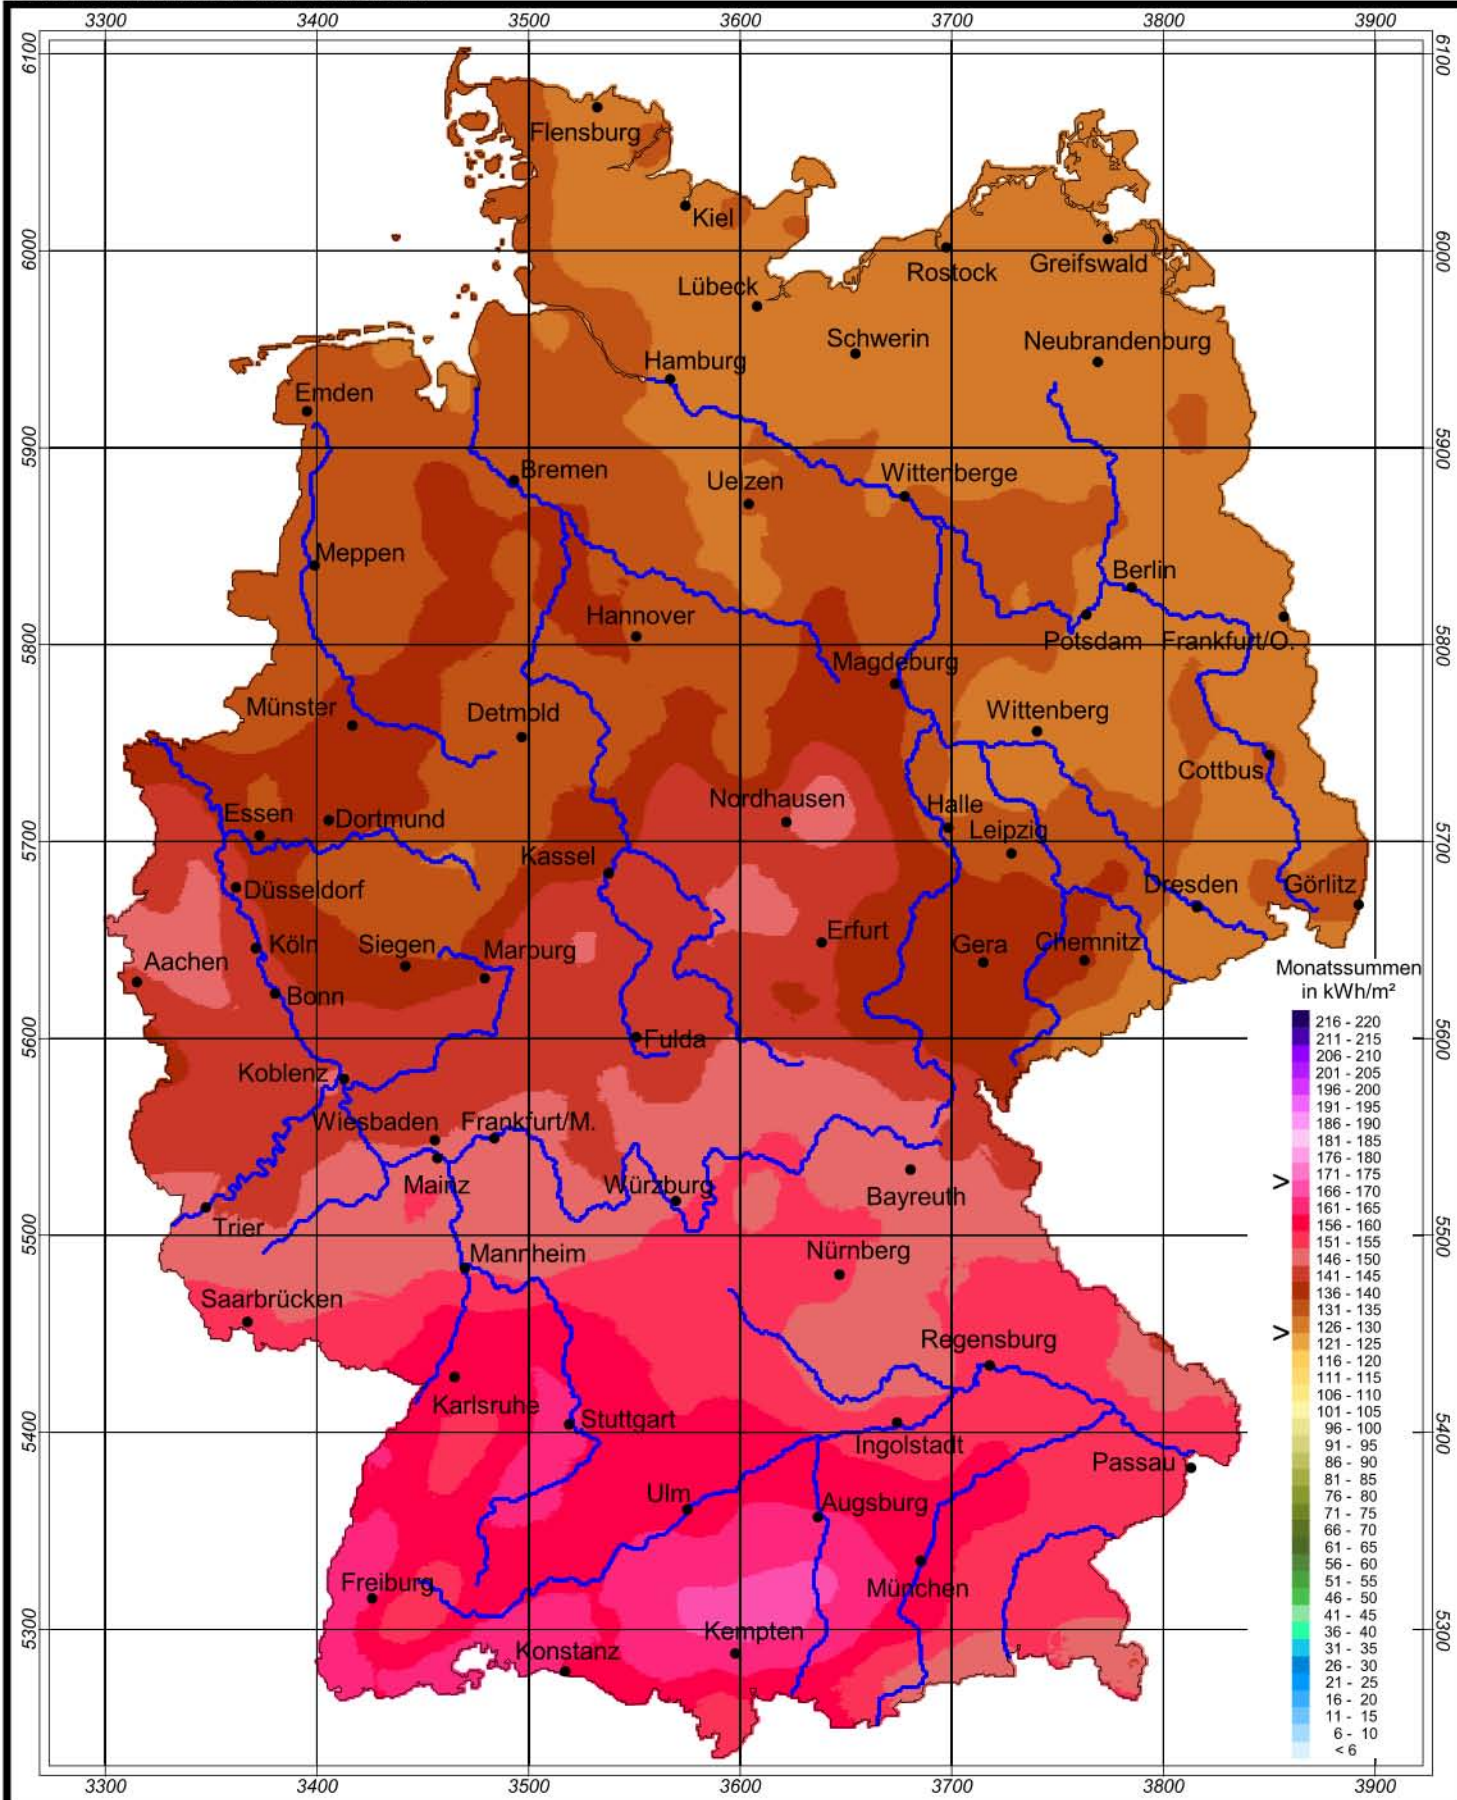

# Globalstrahlung in der Bundesrepublik Deutschland

## Monatssummen - August 2001

Rechtswerte normiert nach Meridianstreifen 9°

Wissenschaftliche Bearbeitung:  
DWD, Geschäftsfeld Klima- und Umweltberatung, Pf 65 01 50, 22361 Hamburg  
Tel.: 040/6690-2888; eMail: klima.hamburg@dwd.de  
Diese Karte ist gesetzlich geschützt. Vervielfältigungen jeder Art sind nur mit Erlaubnis des Herausgebers zulässig.

Deutscher Wetterdienst