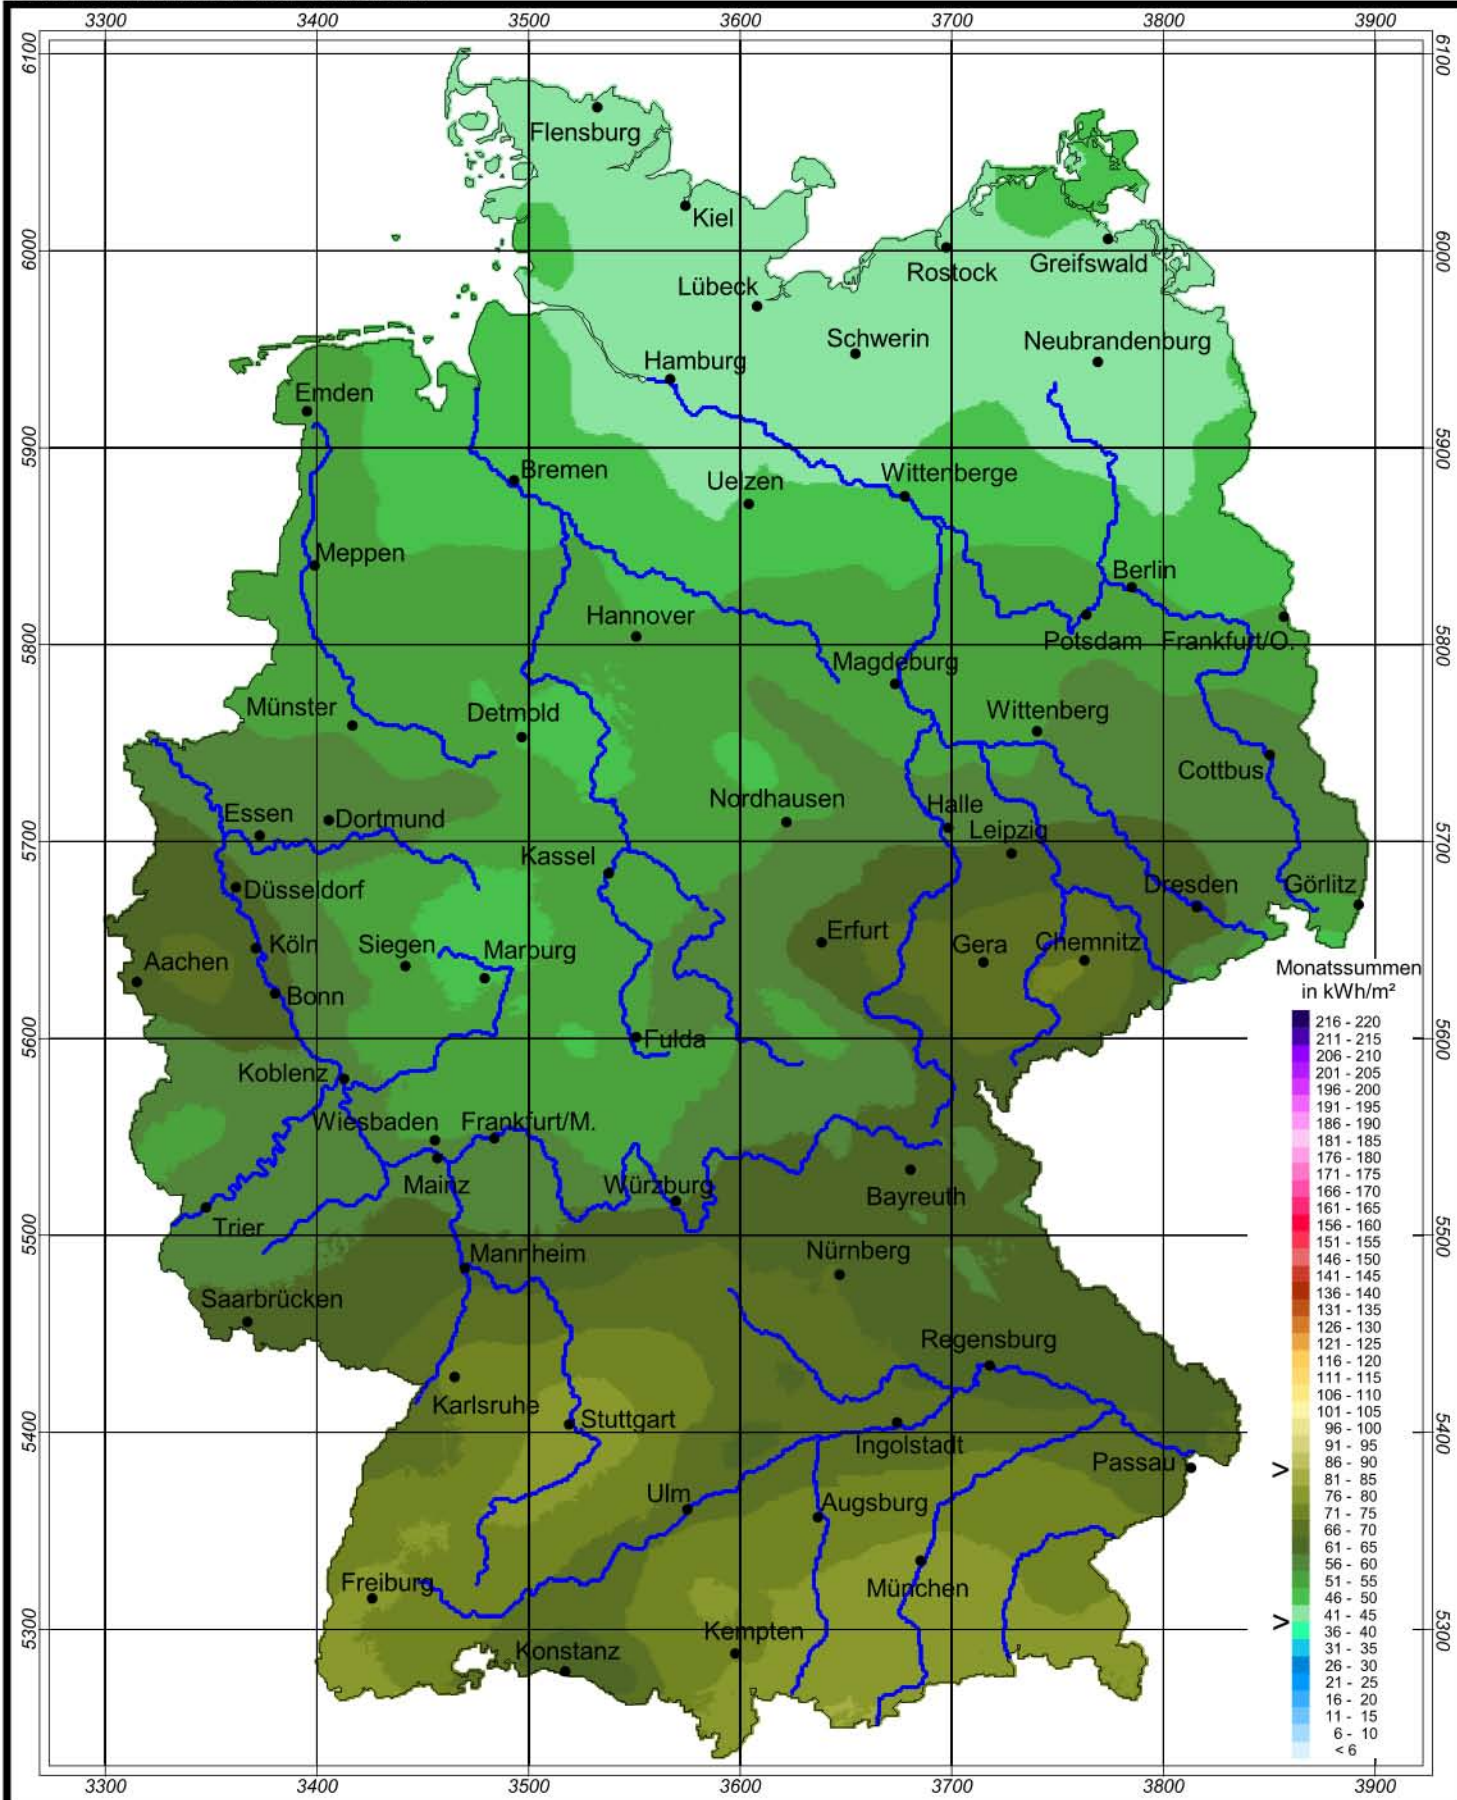

Globalstrahlung in der Bundesrepublik Deutschland

Monatssummen - Oktober 2001

Rechtswerte normiert nach Meridianstreifen 9°

Wissenschaftliche Bearbeitung:
DWD, Geschäftsfeld Klima- und Umweltberatung, Pf 65 01 50, 22361 Hamburg
Tel.: 040/6690-2888; eMail: klima.hamburg@dwd.de
Diese Karte ist gesetzlich geschützt. Vervielfältigungen jeder Art sind nur mit Erlaubnis des Herausgebers zulässig.

Deutscher Wetterdienst