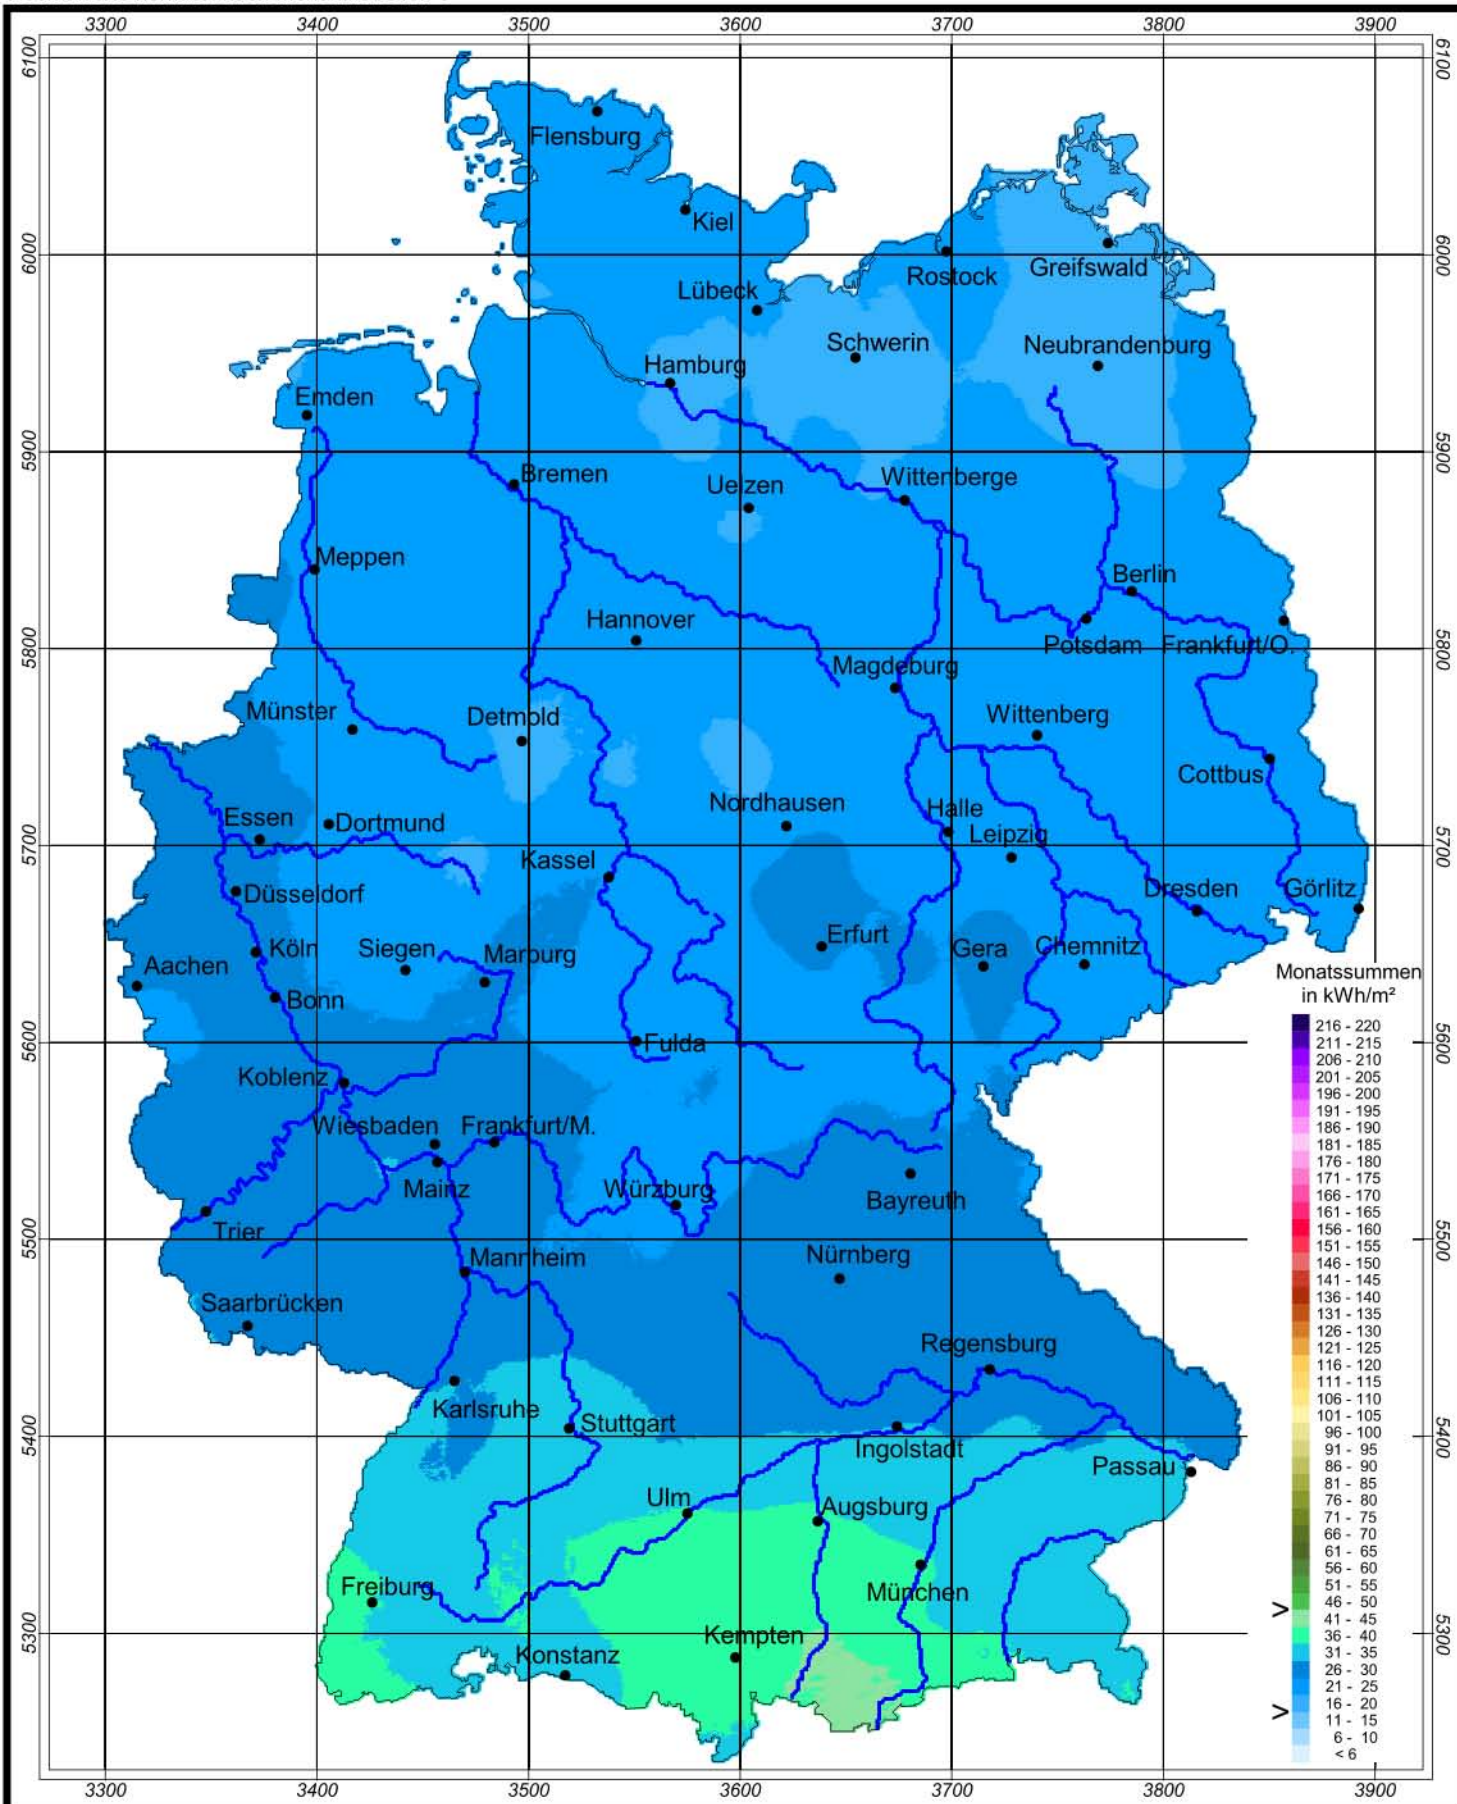

Globalstrahlung in der Bundesrepublik Deutschland

Monatssummen - November 2001

Rechtswerte normiert nach Meridianstreifen 9°

Wissenschaftliche Bearbeitung:
DWD, Geschäftsfeld Klima- und Umweltberatung, Pf 65 01 50, 22361 Hamburg
Tel.: 040/6690-2888; eMail: klima.hamburg@dwd.de
Diese Karte ist gesetzlich geschützt. Vervielfältigungen jeder Art sind nur mit Erlaubnis des Herausgebers zulässig.

Deutscher Wetterdienst