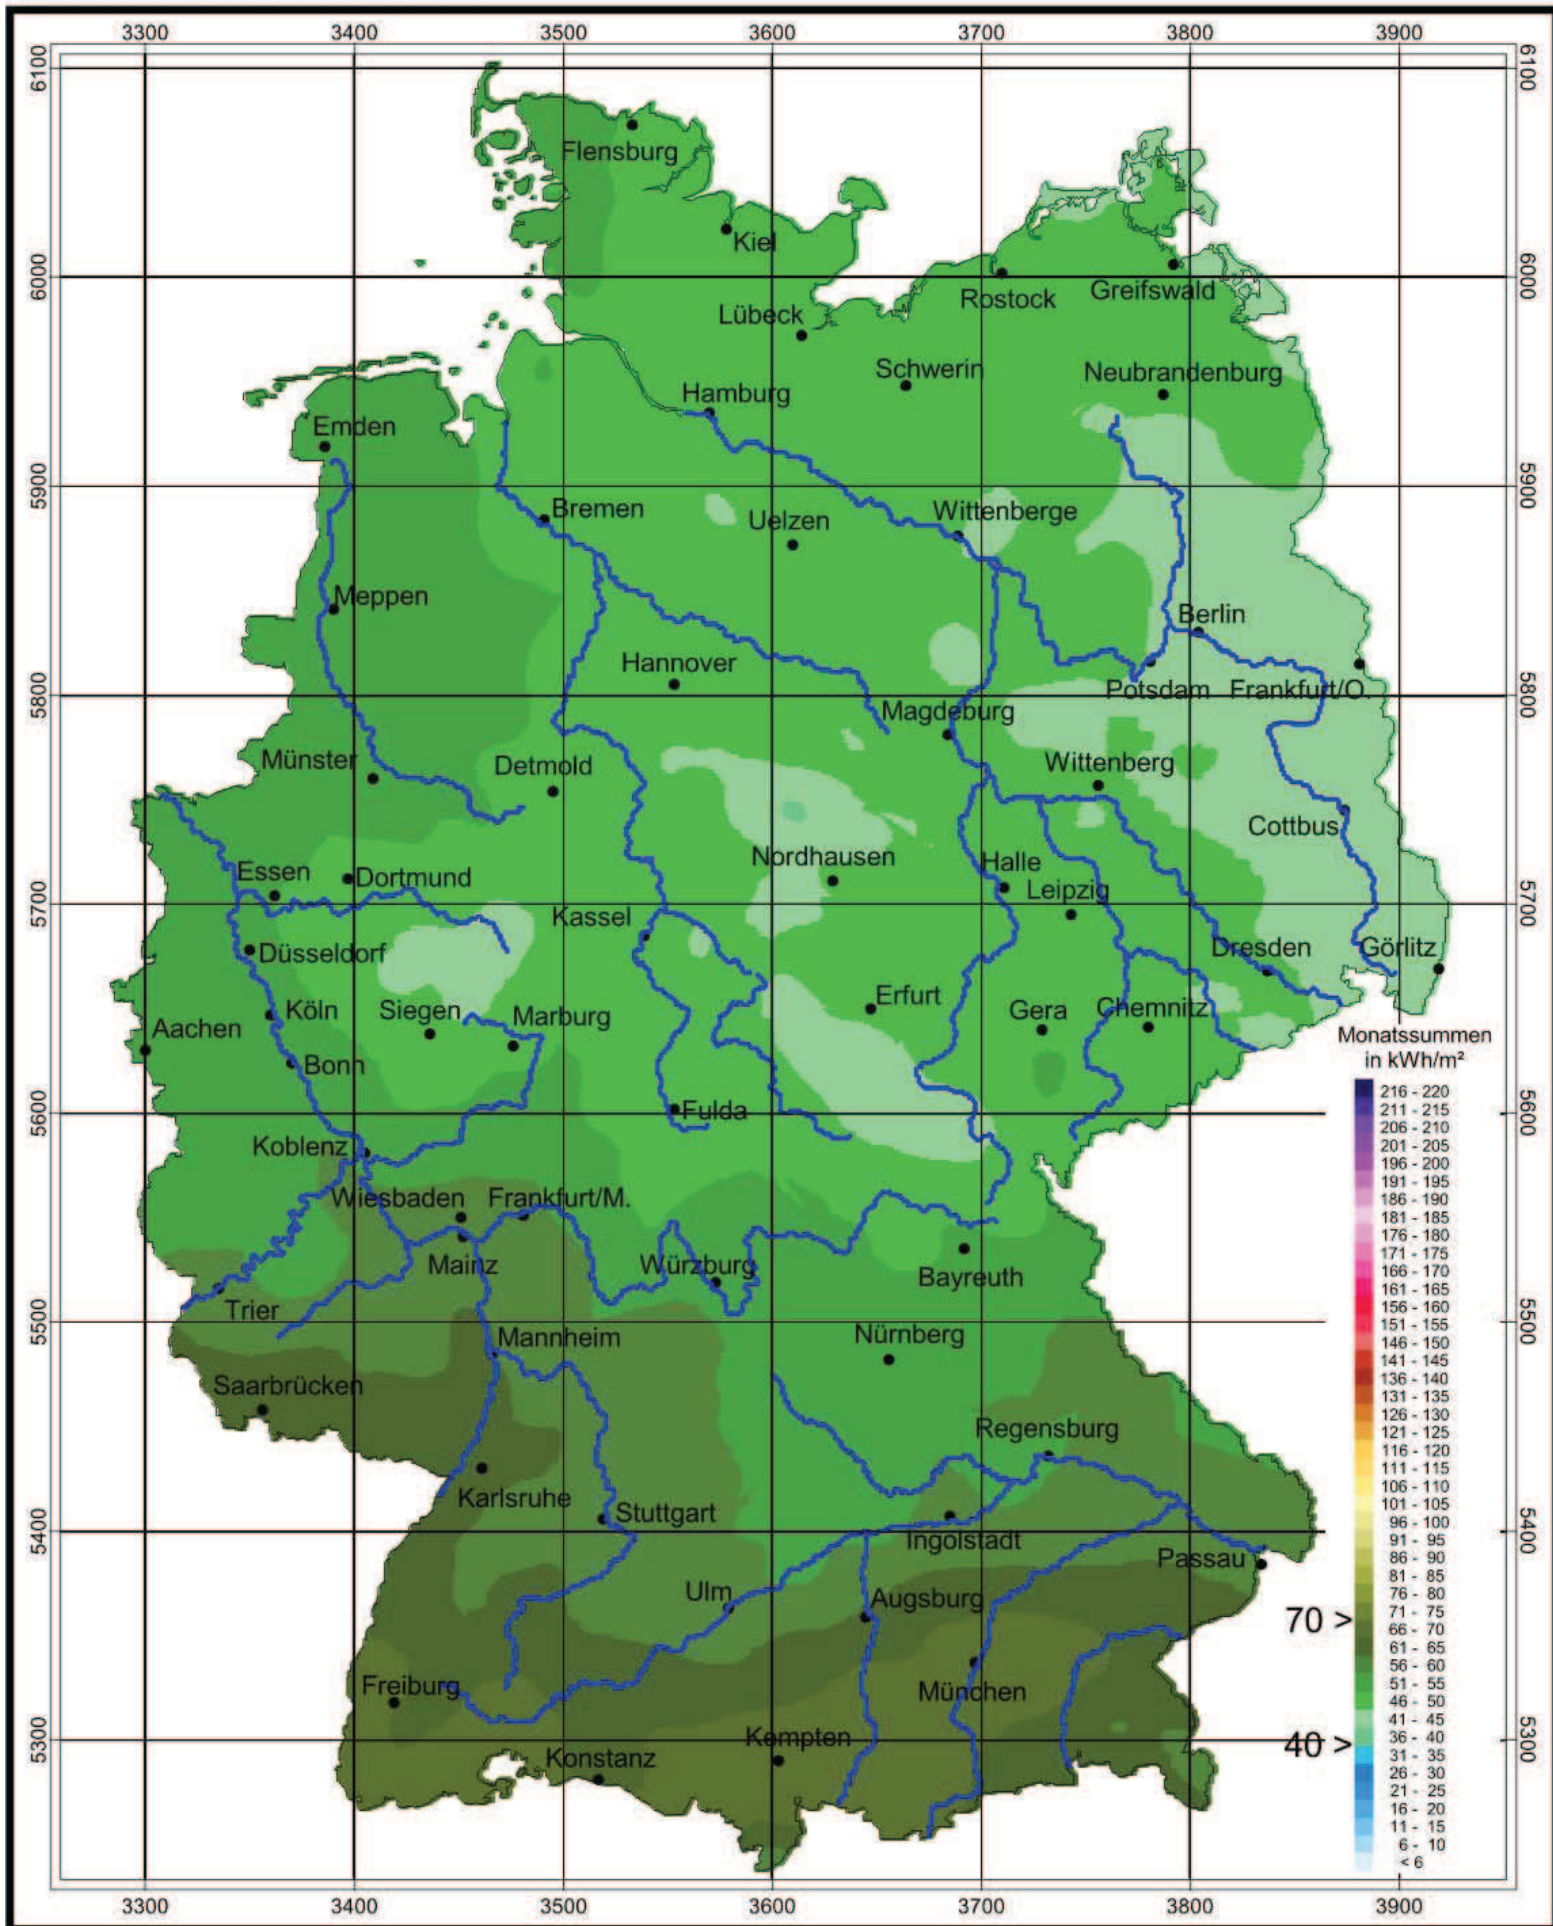

Globalstrahlung in der Bundesrepublik Deutschland

Monatssummen, Oktober 2009

Rechtswerte normiert nach Meridianstreifen 9°

Wissenschaftliche Bearbeitung:
 DWD, Abteilung Klima- und Umweltberatung, Pf 30 11 90, 20304 Hamburg
 Tel.: 040/6690-1922 eMail: klima.hamburg@dwd.de