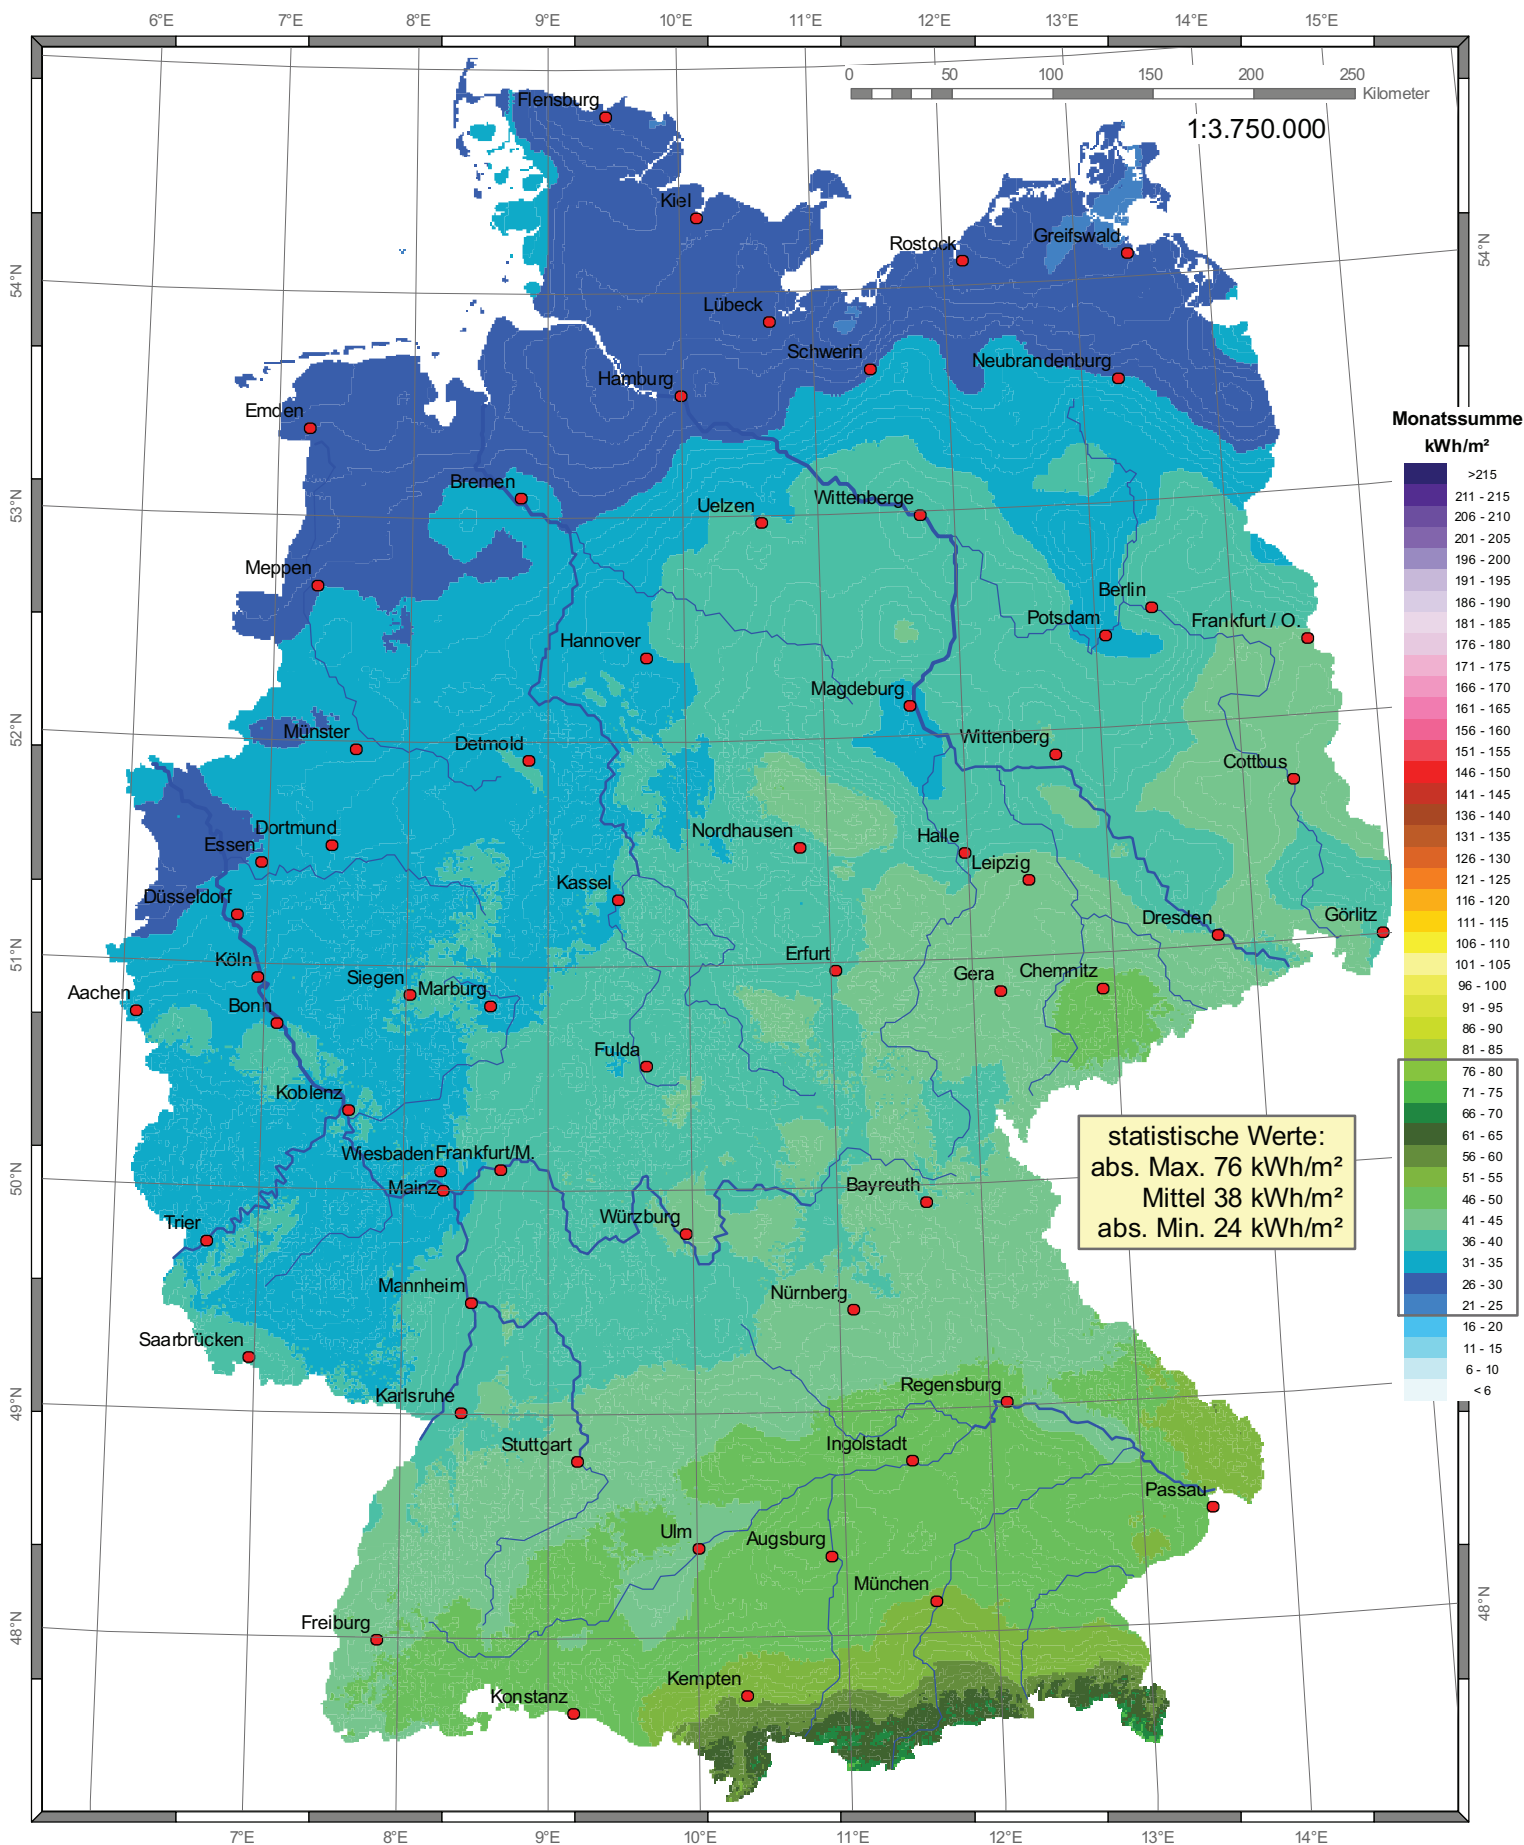

Globalstrahlung in der Bundesrepublik Deutschland

Monatssummen - Februar 2010

Wissenschaftliche Bearbeitung:
DWD, Abt. Klima- und Umweltberatung, Pf 30 11 90, 20304 Hamburg
 Tel.: 040 / 66 90-19 22; eMail: klima.hamburg@dwd.de

Deutscher Wetterdienst