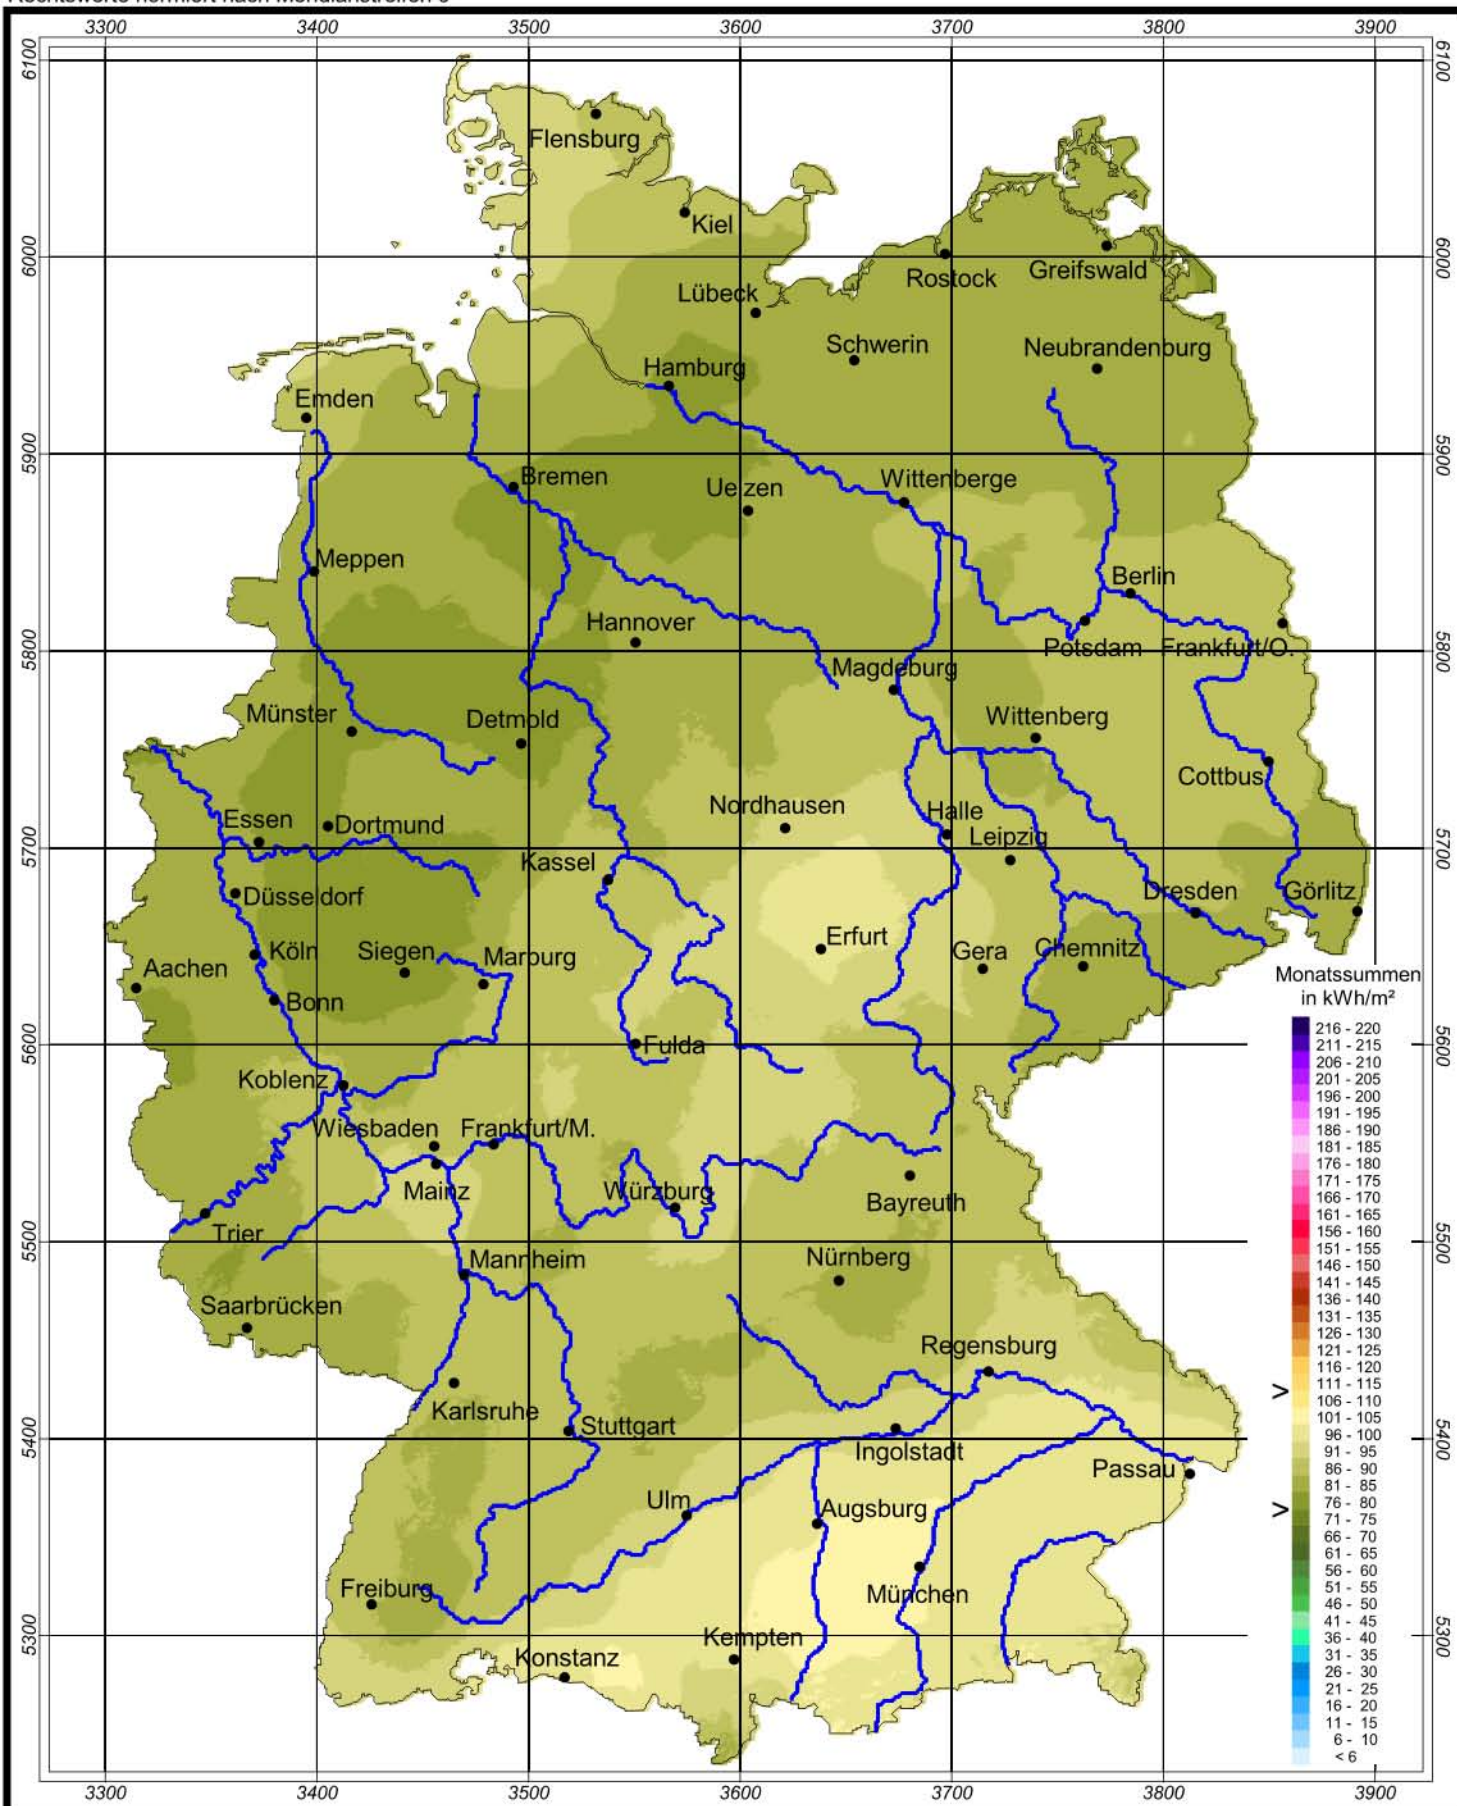

Globalstrahlung in der Bundesrepublik Deutschland

Monatssummen - März 2007

Rechtswerte normiert nach Meridianstreifen 9°

Wissenschaftliche Bearbeitung:
DWD, Abteilung Klima- und Umweltberatung, Pf 30 11 90, 20304 Hamburg
Tel.: 040/6690-1922; eMail: klima.hamburg@dwd.de
Diese Karte ist gesetzlich geschützt. Vervielfältigungen
jeder Art sind nur mit Erlaubnis des Herausgebers zulässig.

Deutscher Wetterdienst