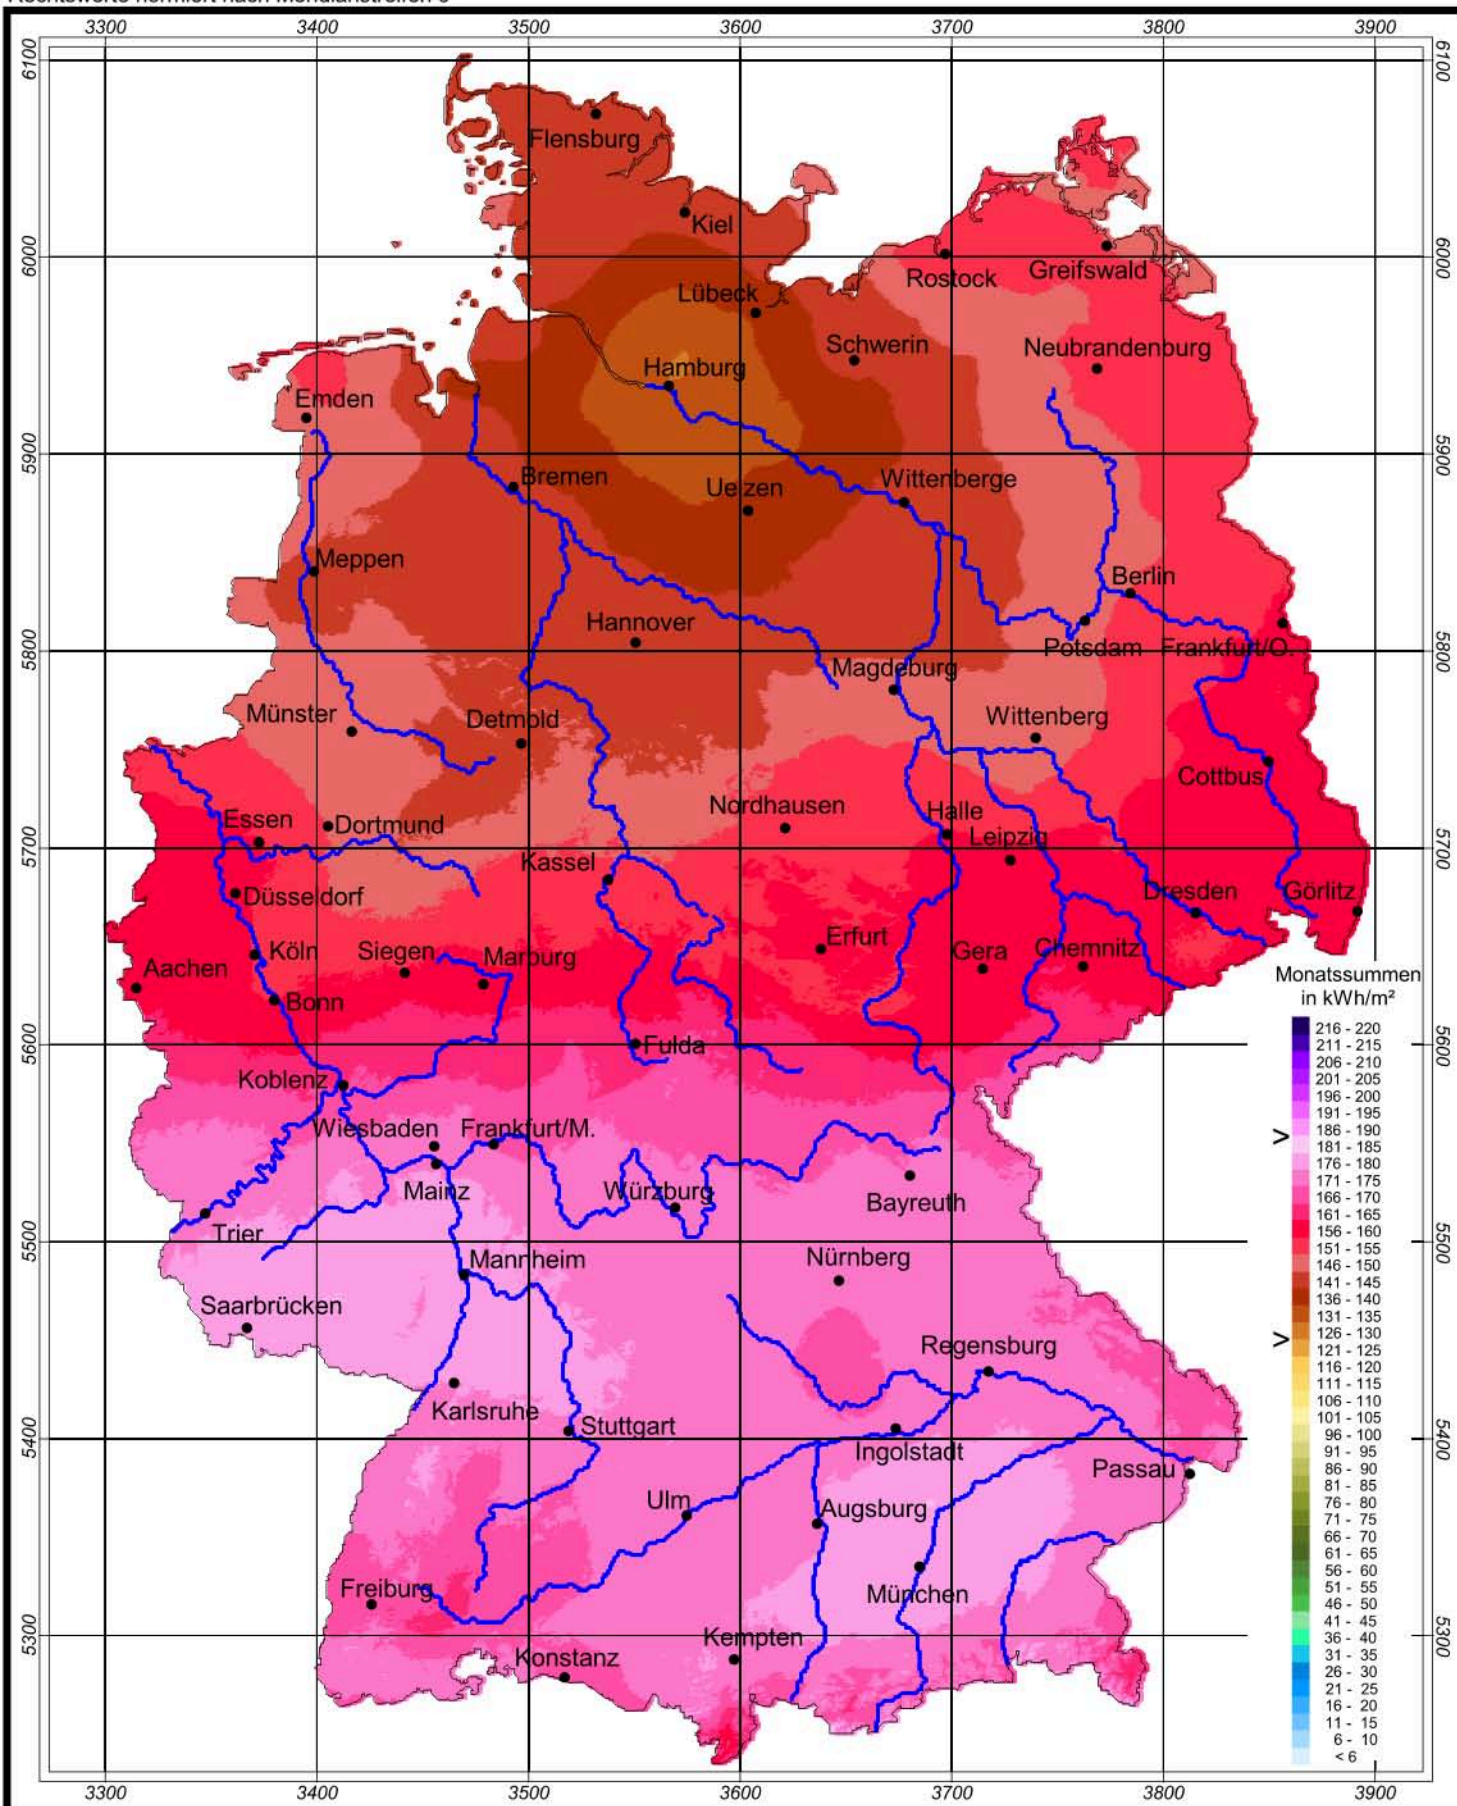

Globalstrahlung in der Bundesrepublik Deutschland

Monatssummen - April 2007

Rechtswerte normiert nach Meridianstreifen 9°

Wissenschaftliche Bearbeitung:
DWD, Abteilung Klima- und Umweltberatung, Pf 30 11 90, 20304 Hamburg
Tel.: 040/6690-1922; eMail: klima.hamburg@dwd.de
Diese Karte ist gesetzlich geschützt. Vervielfältigungen
jeder Art sind nur mit Erlaubnis des Herausgebers zulässig.

Deutscher Wetterdienst