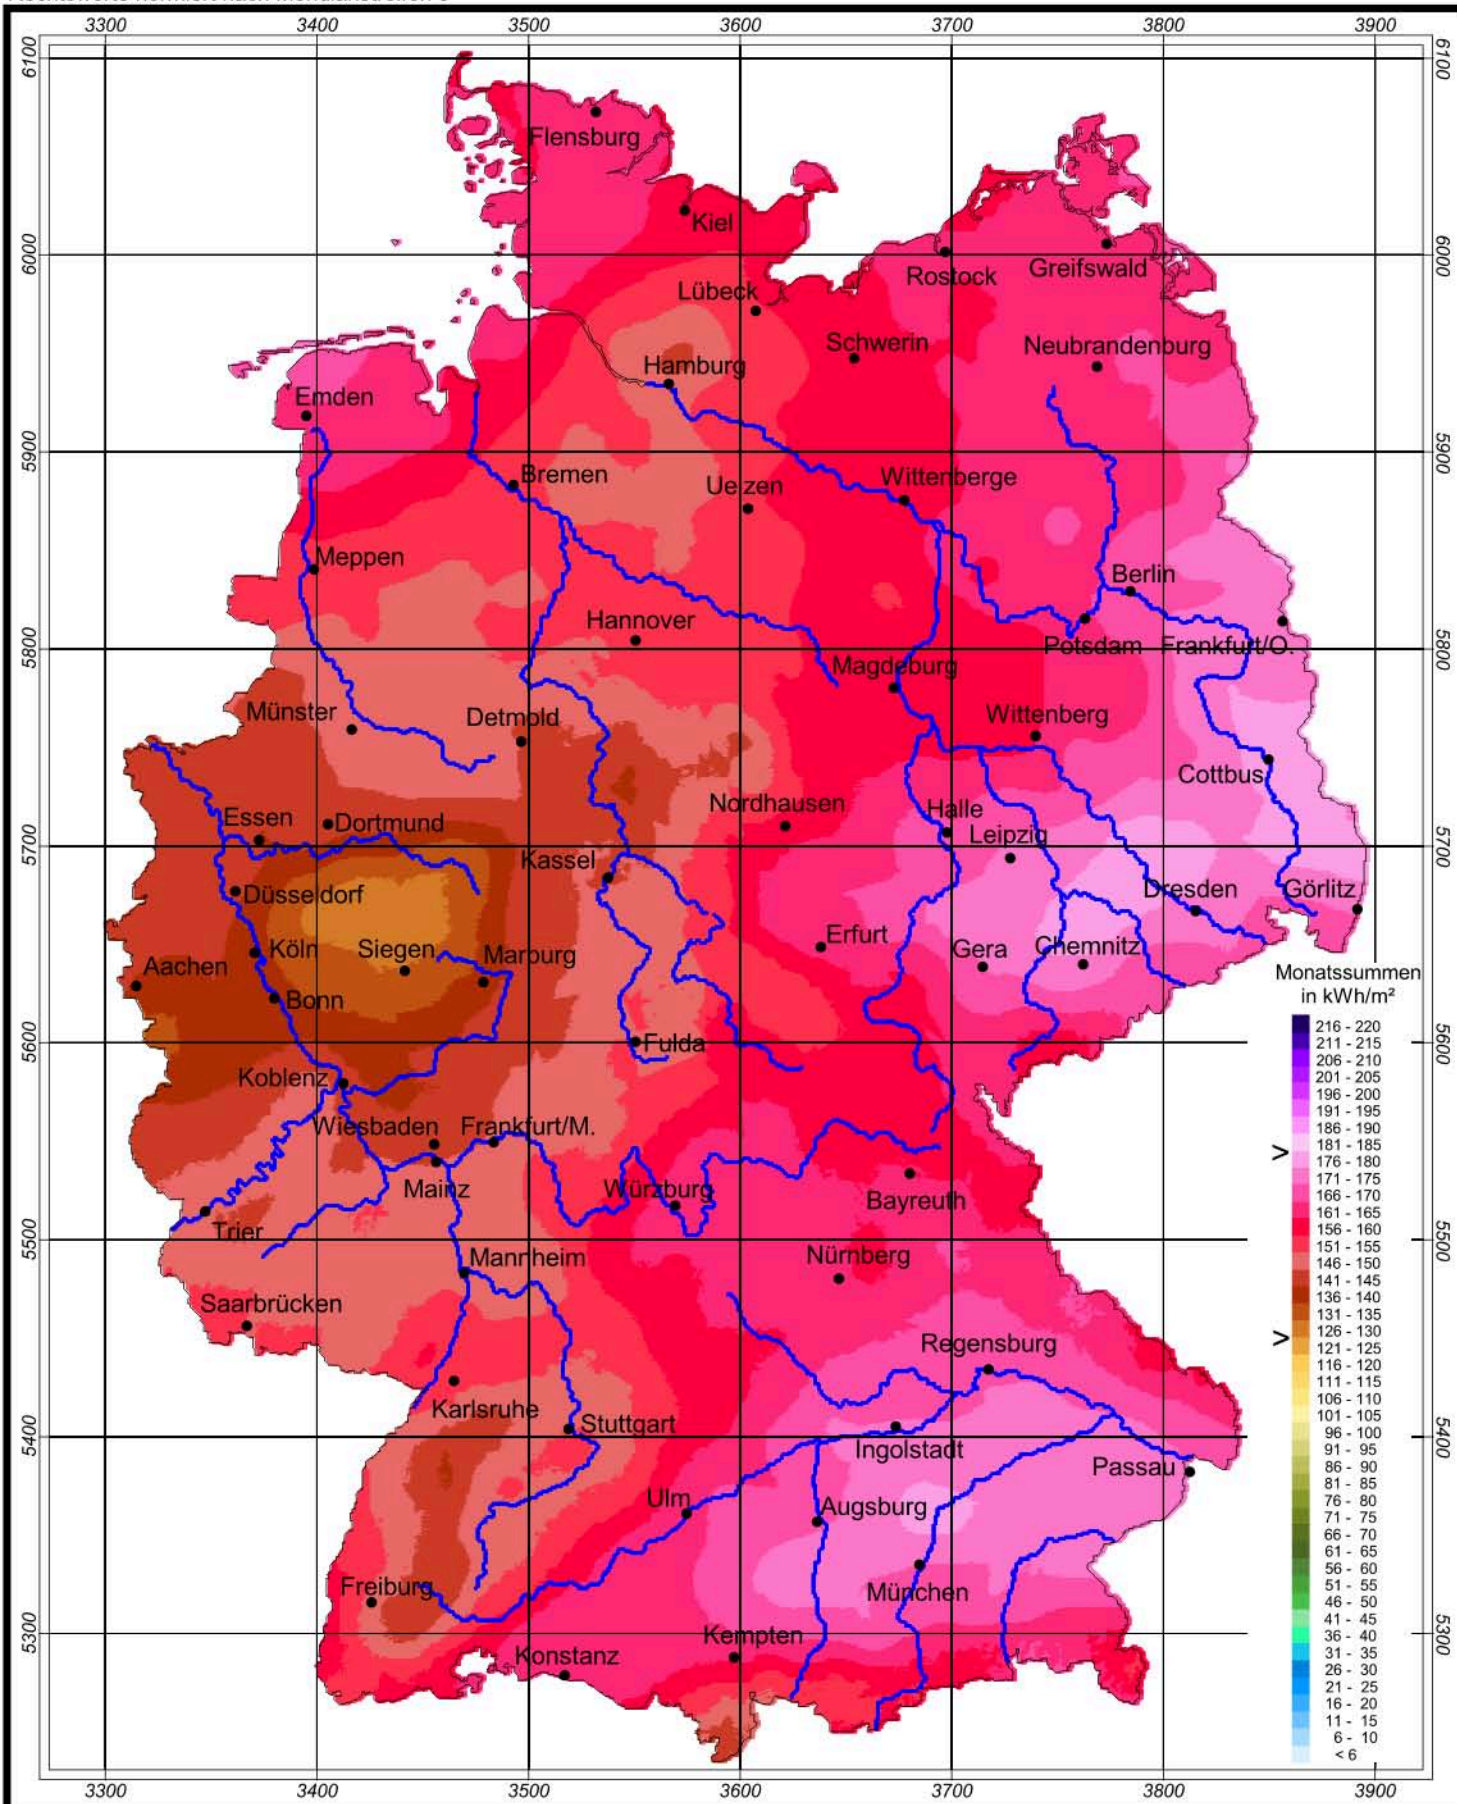

Globalstrahlung in der Bundesrepublik Deutschland

Monatssummen - Mai 2007

Rechtswerte normiert nach Meridianstreifen 9°

Wissenschaftliche Bearbeitung:
DWD, Abteilung Klima- und Umweltberatung, Pf 30 11 90, 20304 Hamburg
Tel.: 040/6690-1922; eMail: klima.hamburg@dwd.de
Diese Karte ist gesetzlich geschützt. Vervielfältigungen
jeder Art sind nur mit Erlaubnis des Herausgebers zulässig.

Deutscher Wetterdienst