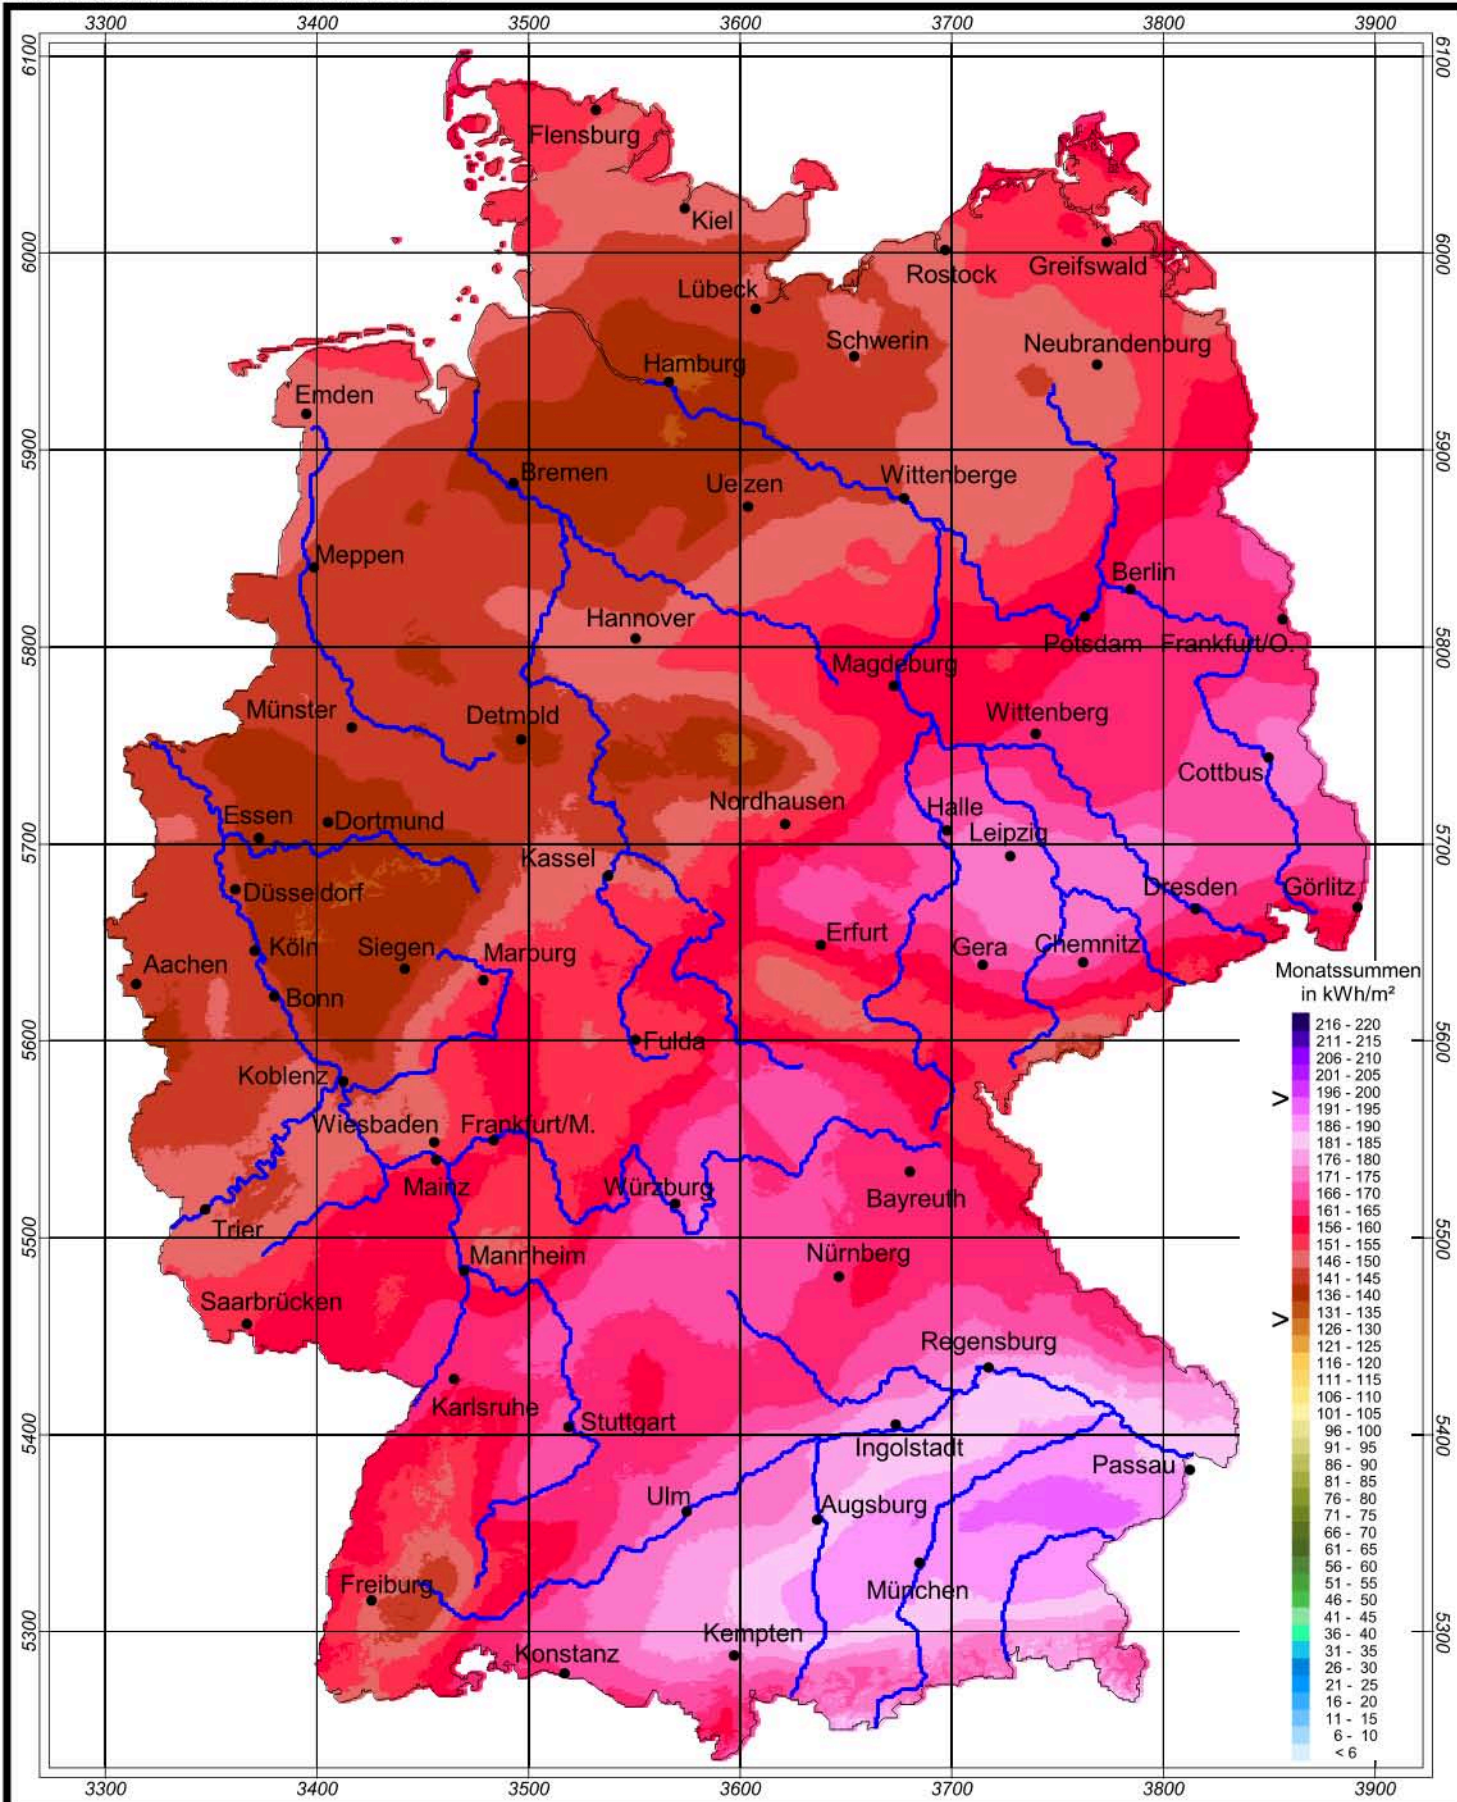

Globalstrahlung in der Bundesrepublik Deutschland

Monatssummen - Juni 2007

Rechtswerte normiert nach Meridianstreifen 9°

Wissenschaftliche Bearbeitung:
DWD, Abteilung Klima- und Umweltberatung, Pf 30 11 90, 20304 Hamburg
Tel.: 040/6690-1922; eMail: klima.hamburg@dwd.de
Diese Karte ist gesetzlich geschützt. Vervielfältigungen
jeder Art sind nur mit Erlaubnis des Herausgebers zulässig.

Deutscher Wetterdienst