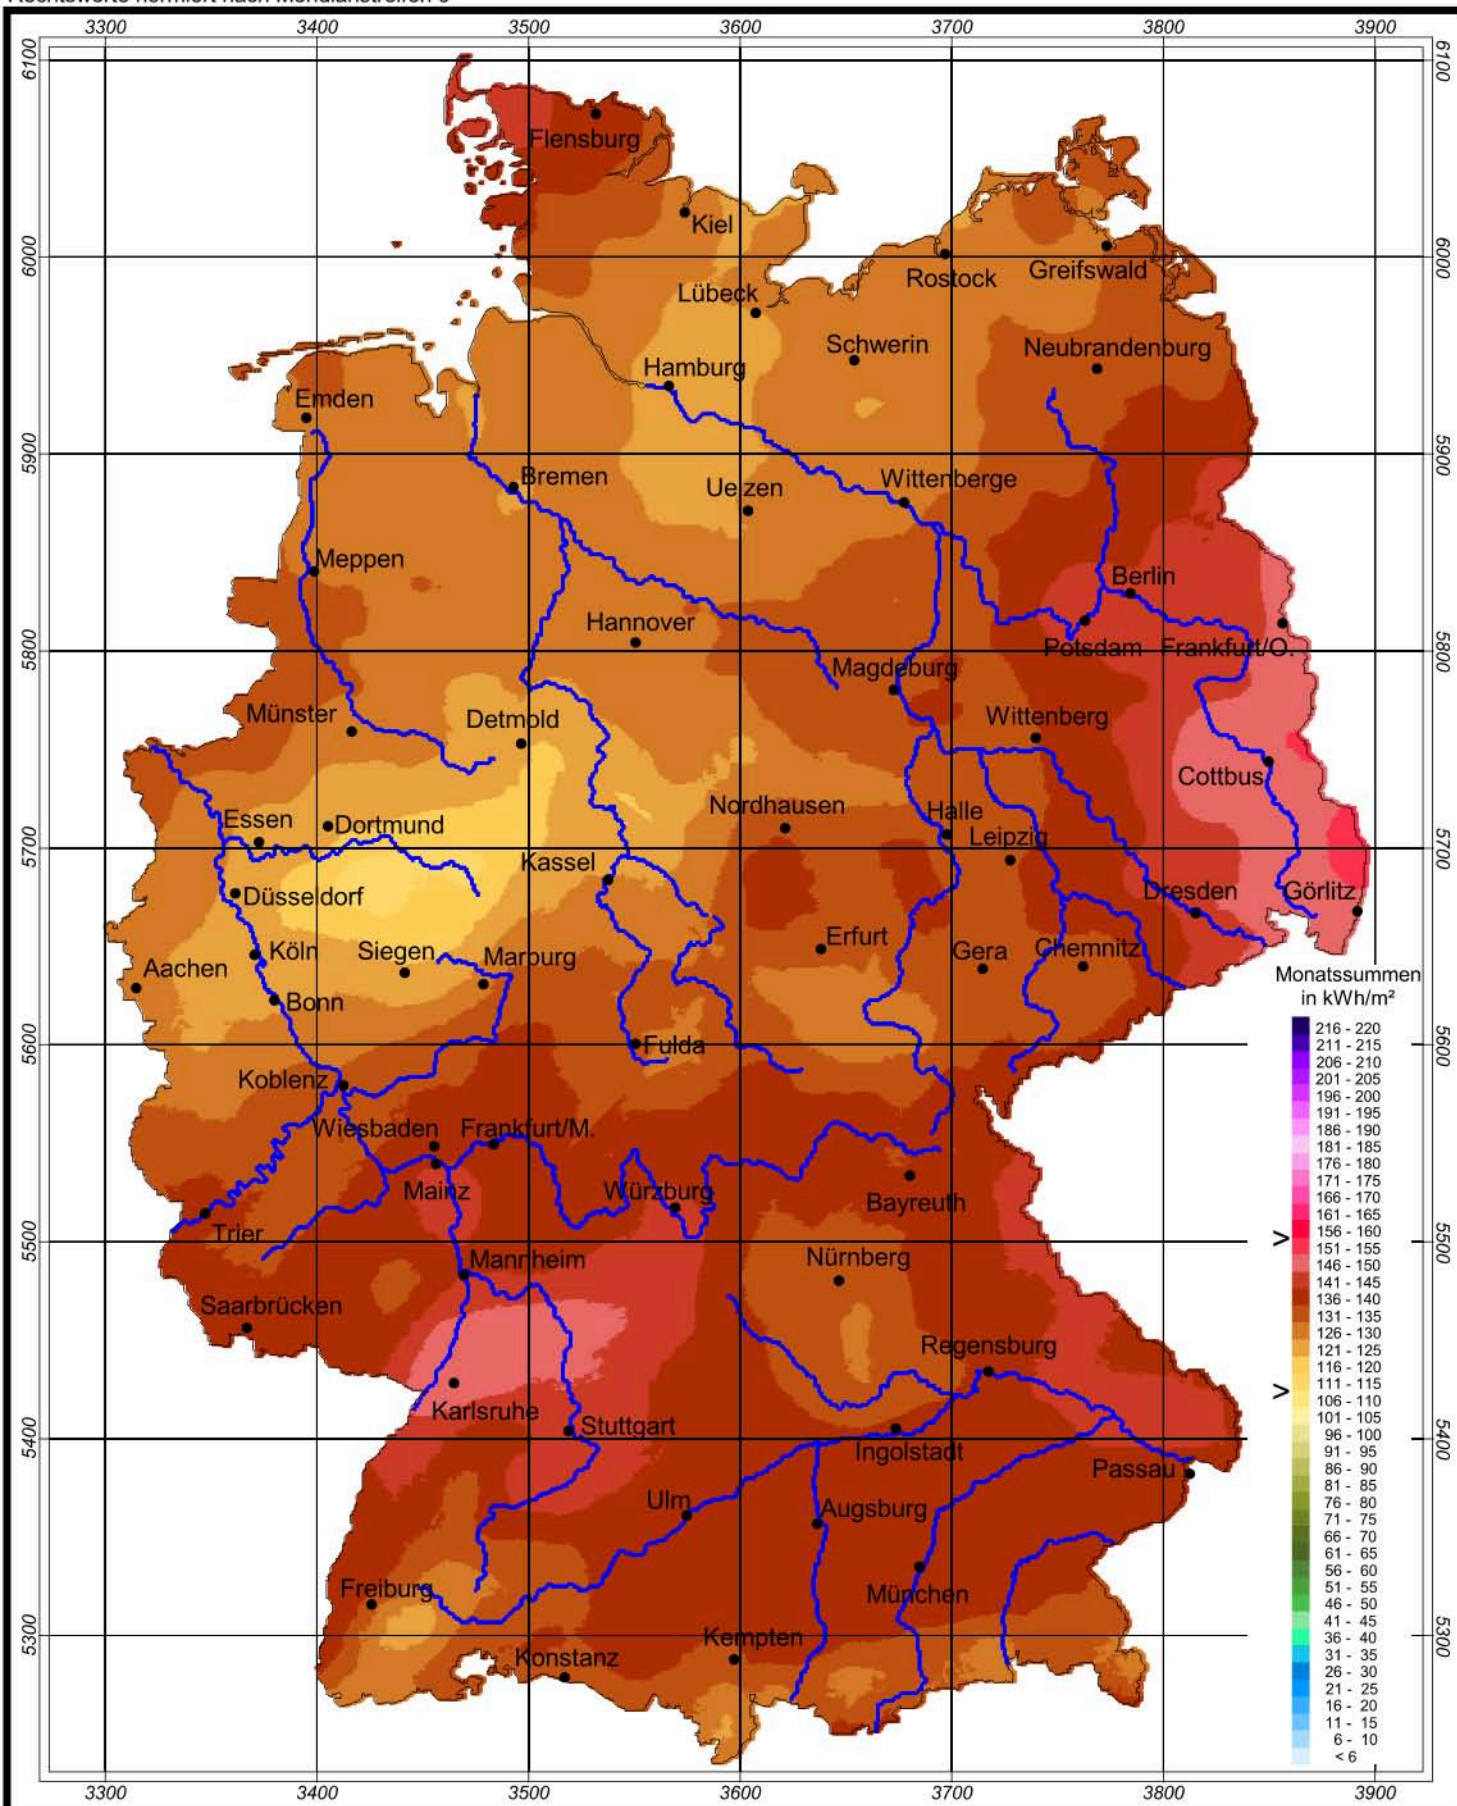

# Globalstrahlung in der Bundesrepublik Deutschland

## Monatssummen - August 2008

Rechtswerte normiert nach Meridianstreifen 9°

Wissenschaftliche Bearbeitung:  
DWD, Abteilung Klima- und Umweltberatung, Pf 30 11 90, 20304 Hamburg  
Tel.: 040/6690-1922; eMail: [klima.hamburg@dwd.de](mailto:klima.hamburg@dwd.de)  
Diese Karte ist gesetzlich geschützt. Vervielfältigungen jeder Art sind nur mit Erlaubnis des Herausgebers zulässig.

Deutscher Wetterdienst