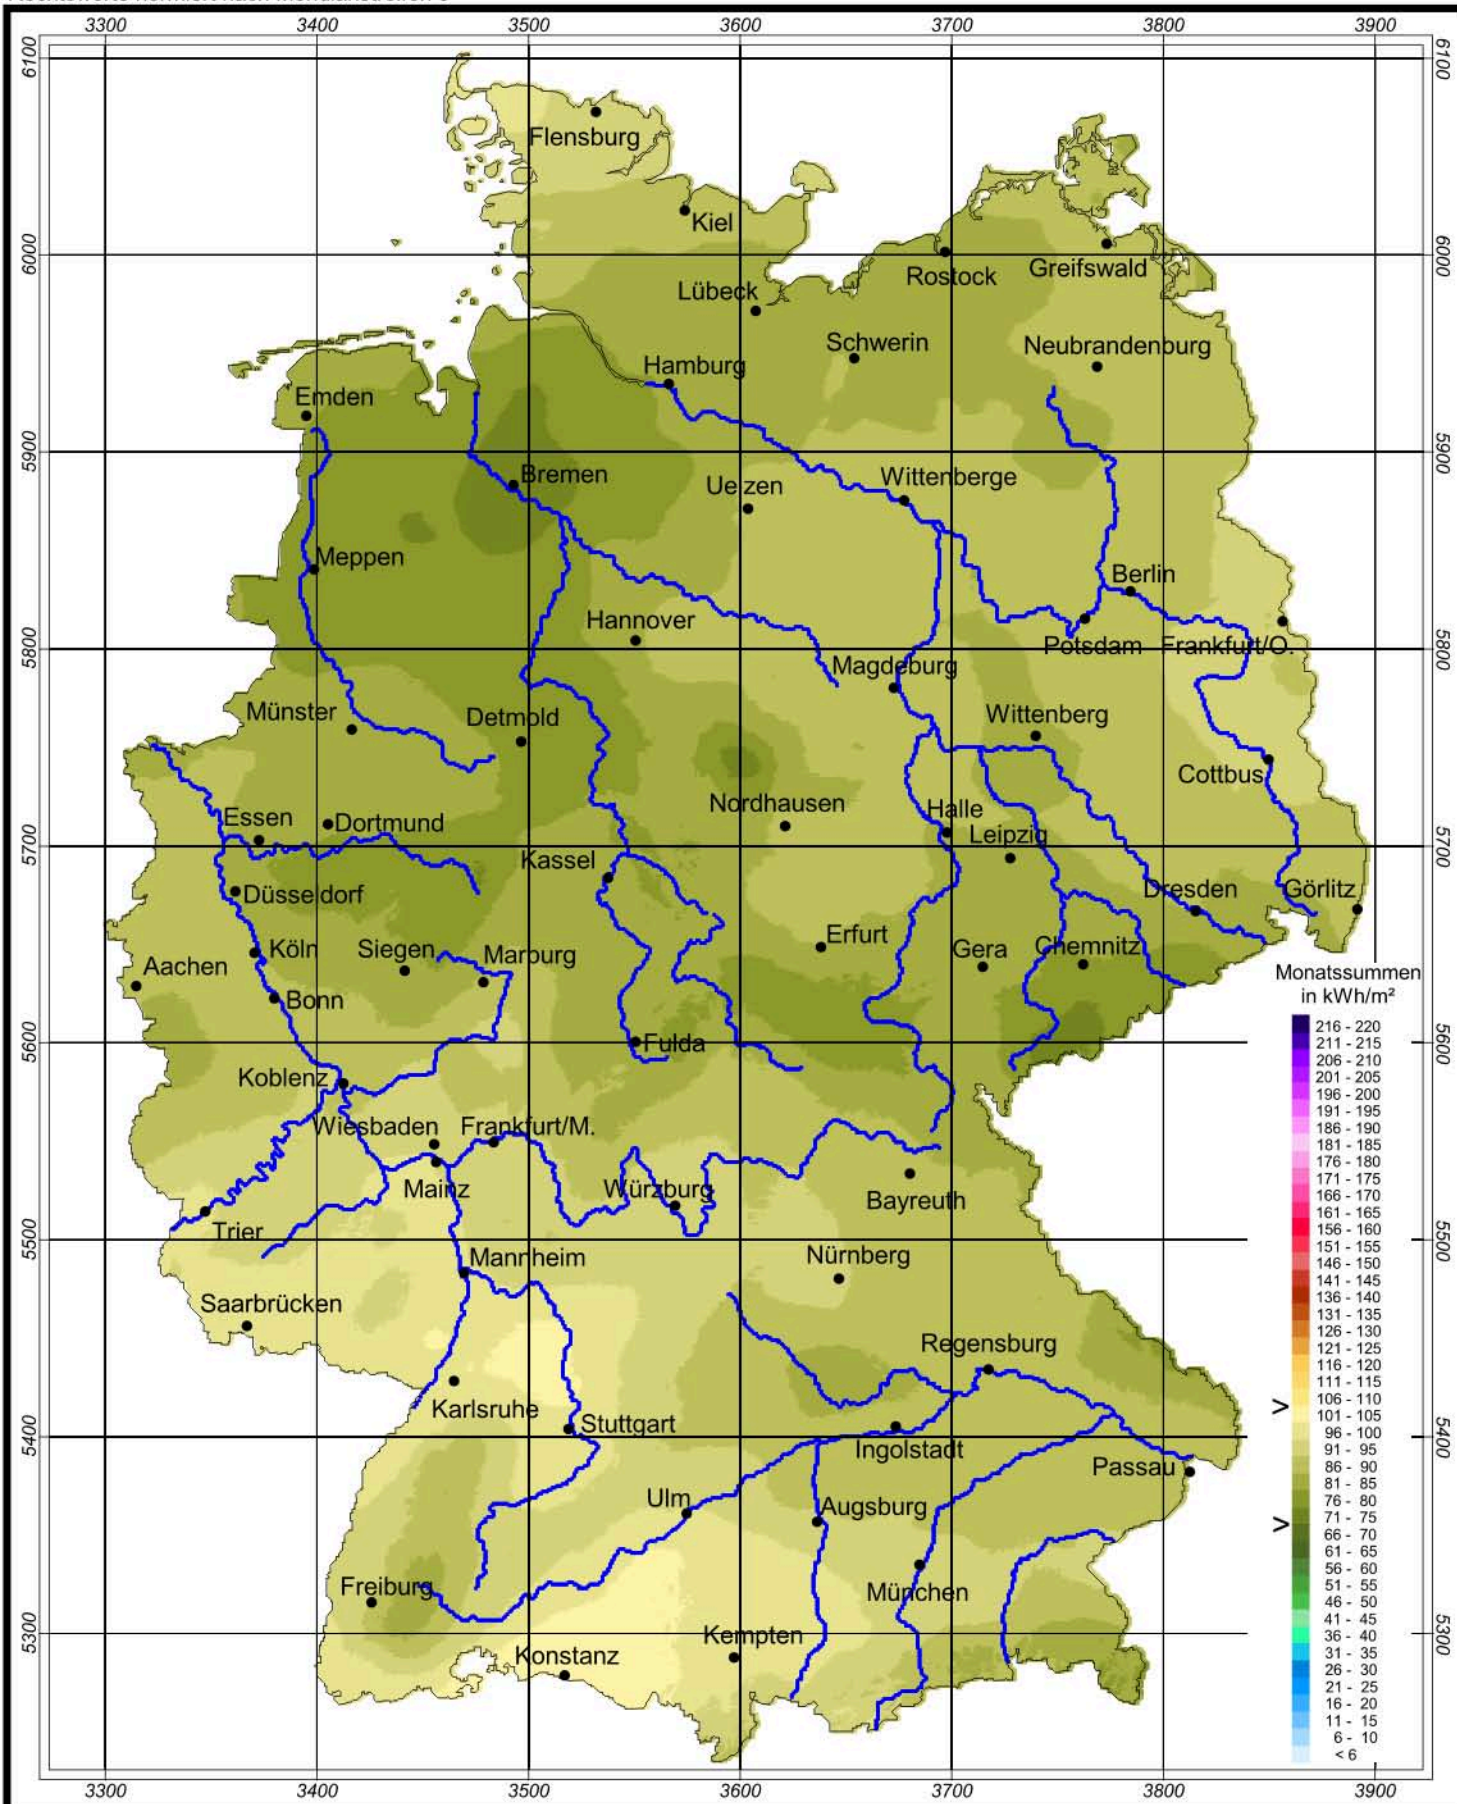

Globalstrahlung in der Bundesrepublik Deutschland

Monatssummen - September 2007

Rechtswerte normiert nach Meridianstreifen 9°

Wissenschaftliche Bearbeitung:
DWD, Abteilung Klima- und Umweltberatung, Pf 30 11 90, 20304 Hamburg
Tel.: 040/6690-1922; eMail: klima.hamburg@dwd.de
Diese Karte ist gesetzlich geschützt. Vervielfältigungen
jeder Art sind nur mit Erlaubnis des Herausgebers zulässig.

Deutscher Wetterdienst