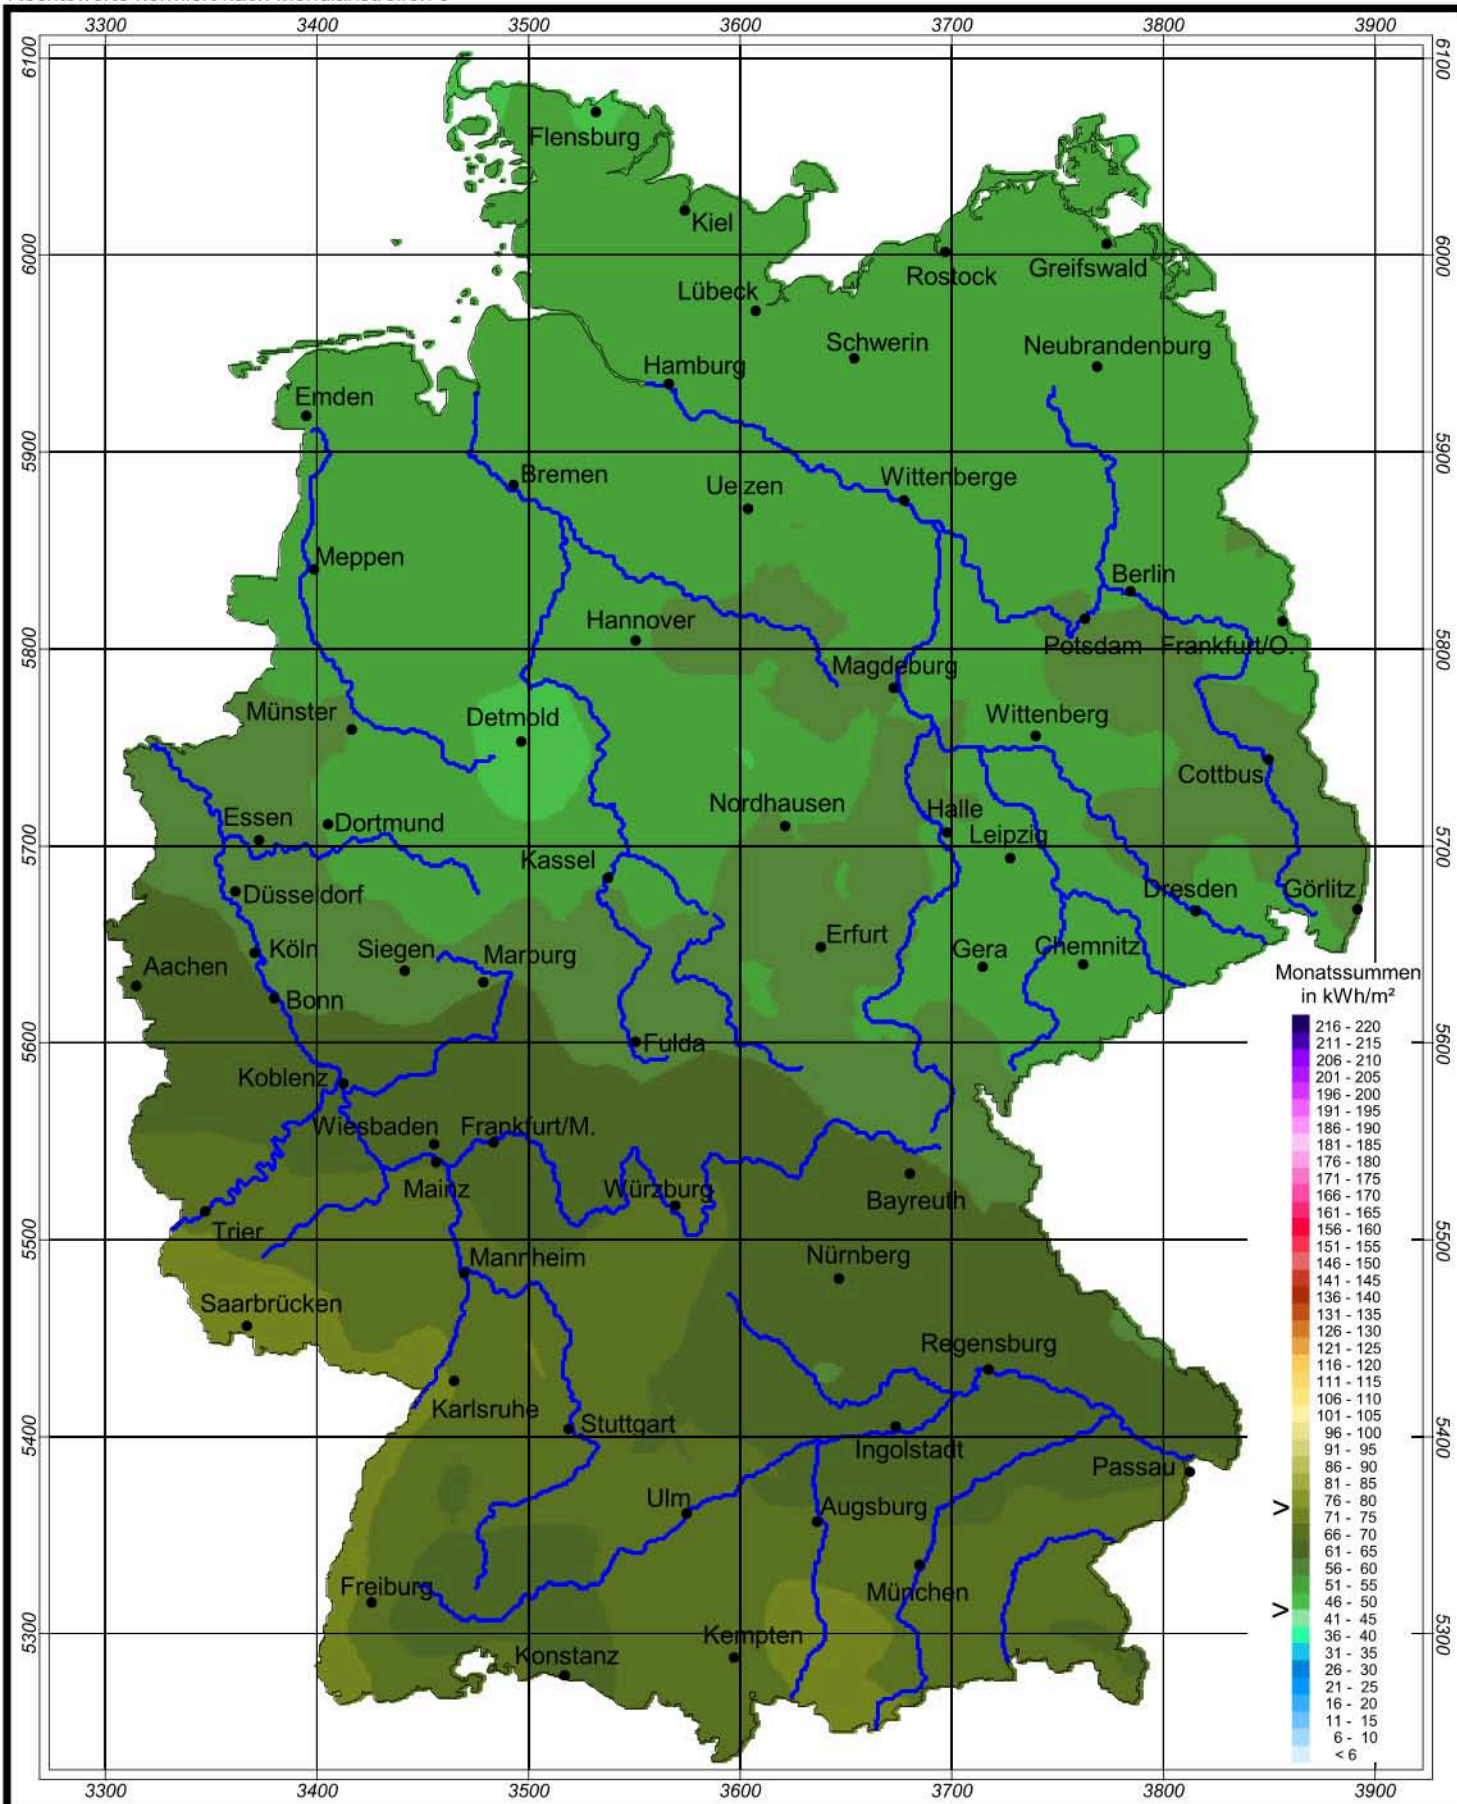

# Globalstrahlung in der Bundesrepublik Deutschland

## Monatssummen - Oktober 2007

Rechtswerte normiert nach Meridianstreifen 9°

Wissenschaftliche Bearbeitung:  
DWD, Geschäftsfeld Klima- und Umweltberatung, Pf 30 11 90, 20304 Hamburg  
Tel.: 040/6690-1922; eMail: [klima.hamburg@dwd.de](mailto:klima.hamburg@dwd.de)  
Diese Karte ist gesetzlich geschützt. Vervielfältigungen jeder Art sind nur mit Erlaubnis des Herausgebers zulässig.

Deutscher Wetterdienst