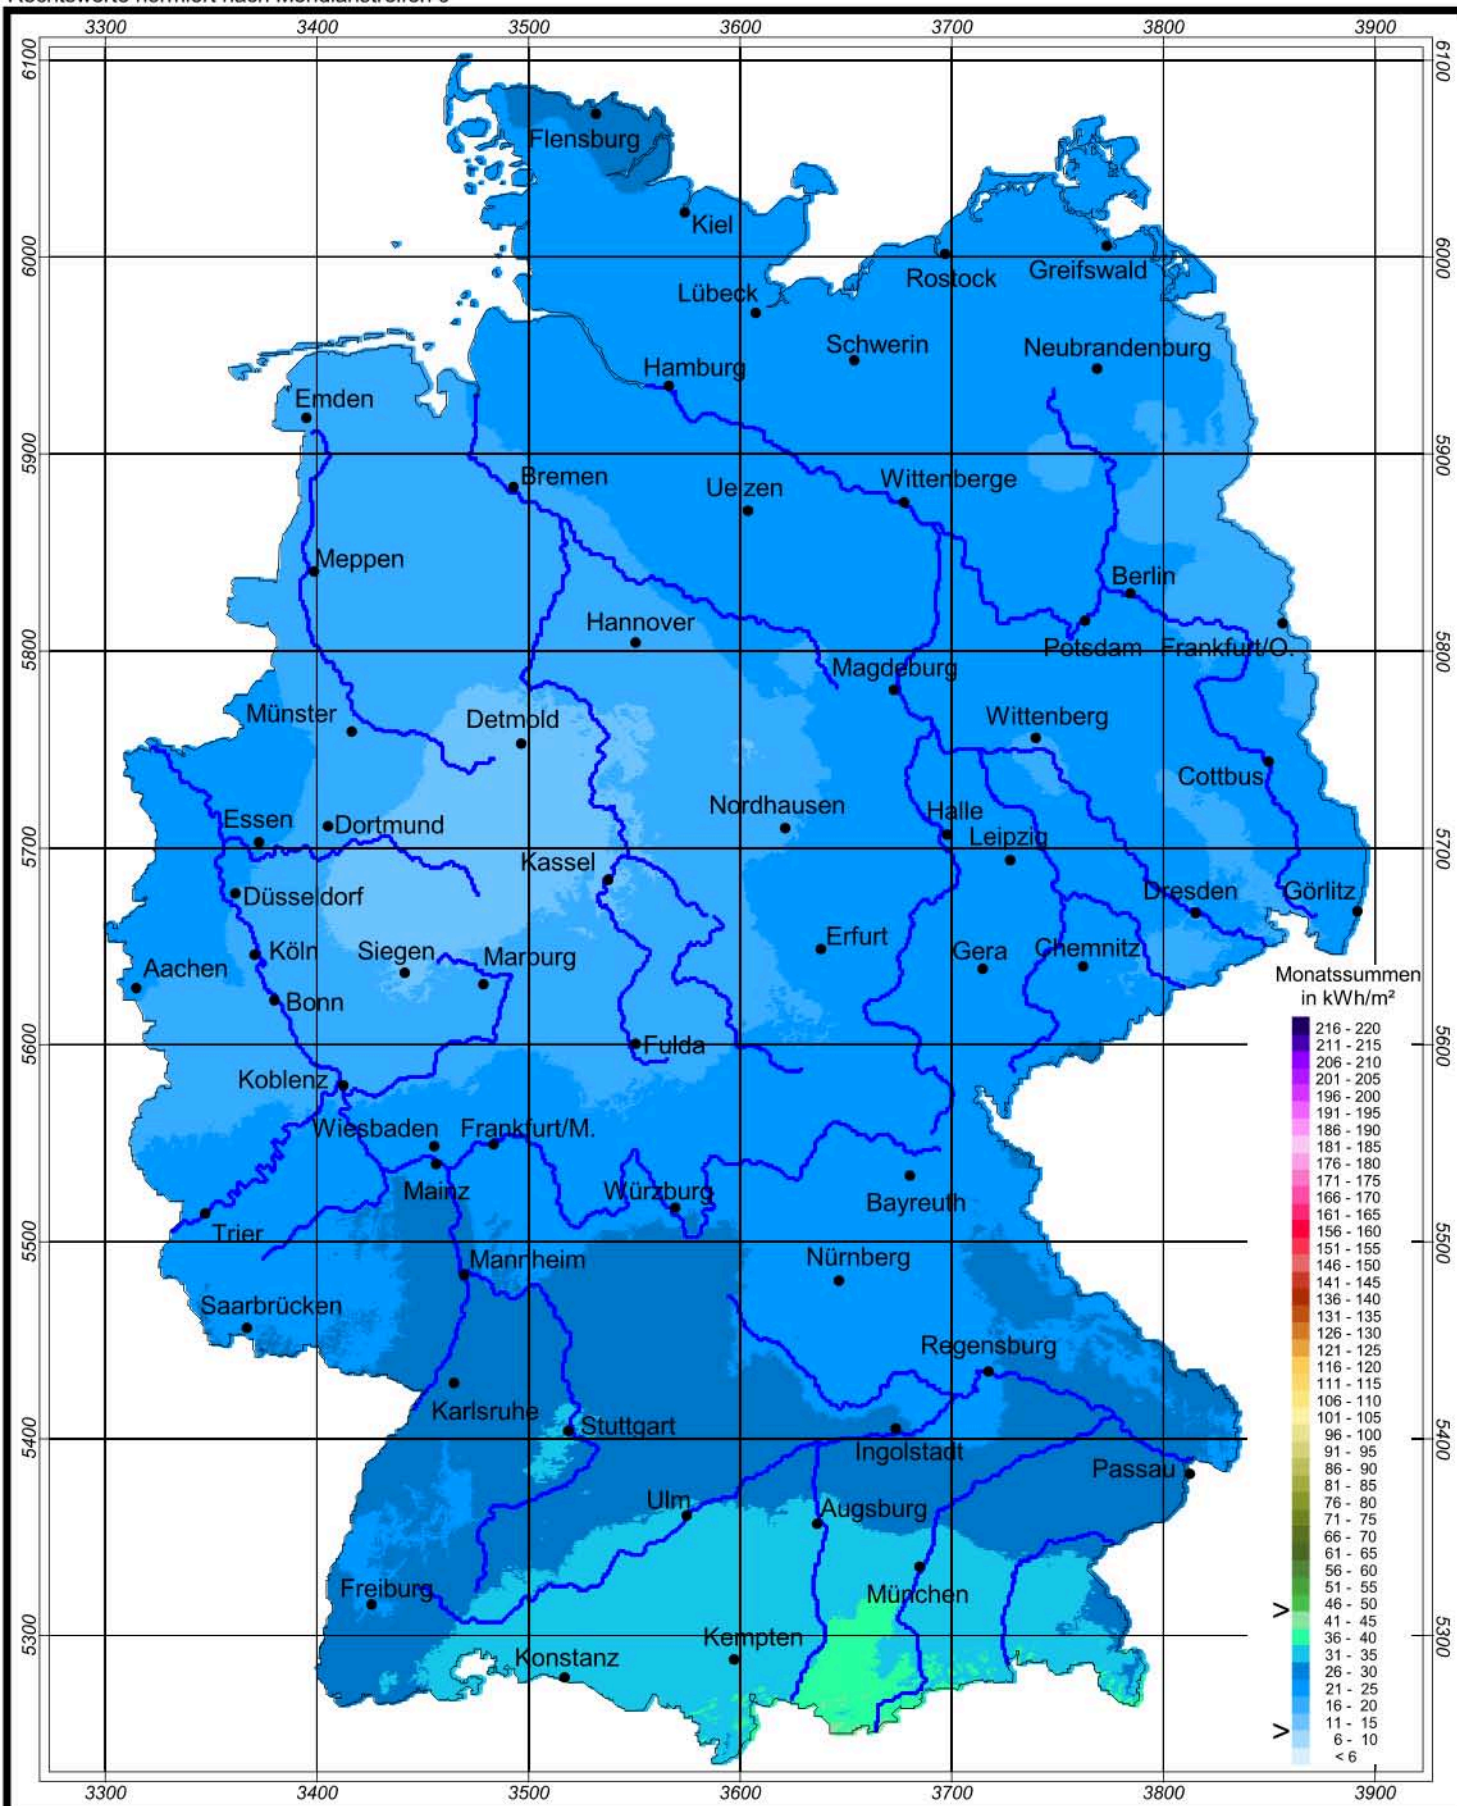

Globalstrahlung in der Bundesrepublik Deutschland

Monatssummen - November 2007

Rechtswerte normiert nach Meridianstreifen 9°

Wissenschaftliche Bearbeitung:
DWD, Abteilung Klima- und Umweltberatung, Pf 30 11 90, 20304 Hamburg
Tel.: 040/6690-1922; eMail: klima.hamburg@dwd.de
Diese Karte ist gesetzlich geschützt. Vervielfältigungen
jeder Art sind nur mit Erlaubnis des Herausgebers zulässig.

Deutscher Wetterdienst