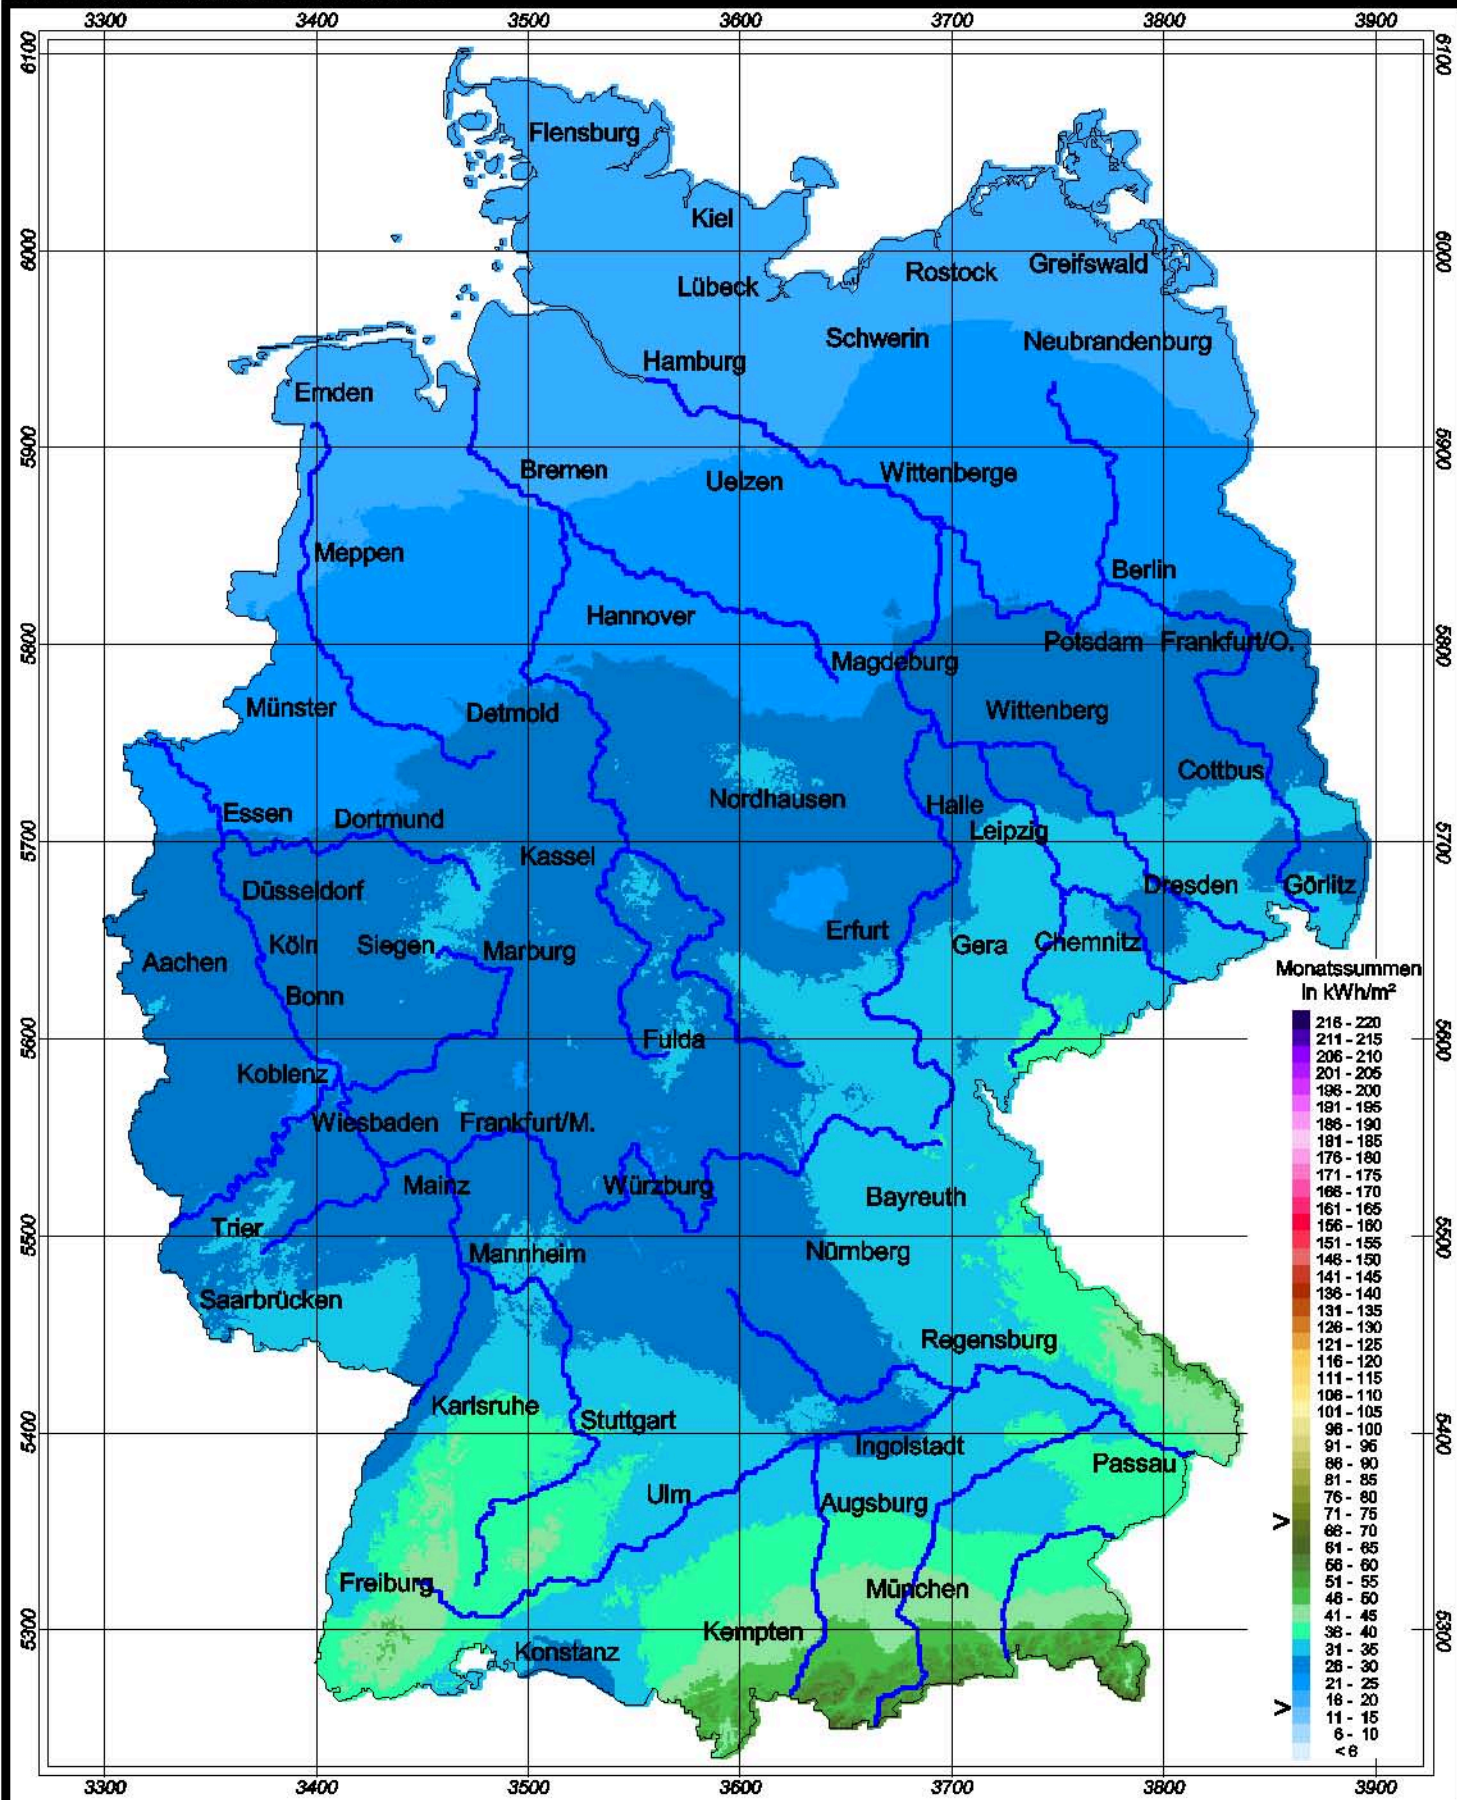

Globalstrahlung in der Bundesrepublik Deutschland

Monatssummen - Januar 2006

Rechtswerte normiert nach Meridianstreifen 9°

Wissenschaftliche Bearbeitung:
DWD, Abteilung Klima- und Umweltberatung, Pf 30 11 90, 20304 Hamburg
Tel.: 040/6690-1922; eMail: klima.hamburg@dwd.de
Diese Karte ist gesetzlich geschützt. Vervielfältigungen
jeder Art sind nur mit Erlaubnis des Herausgebers zulässig.

Deutscher Wetterdienst