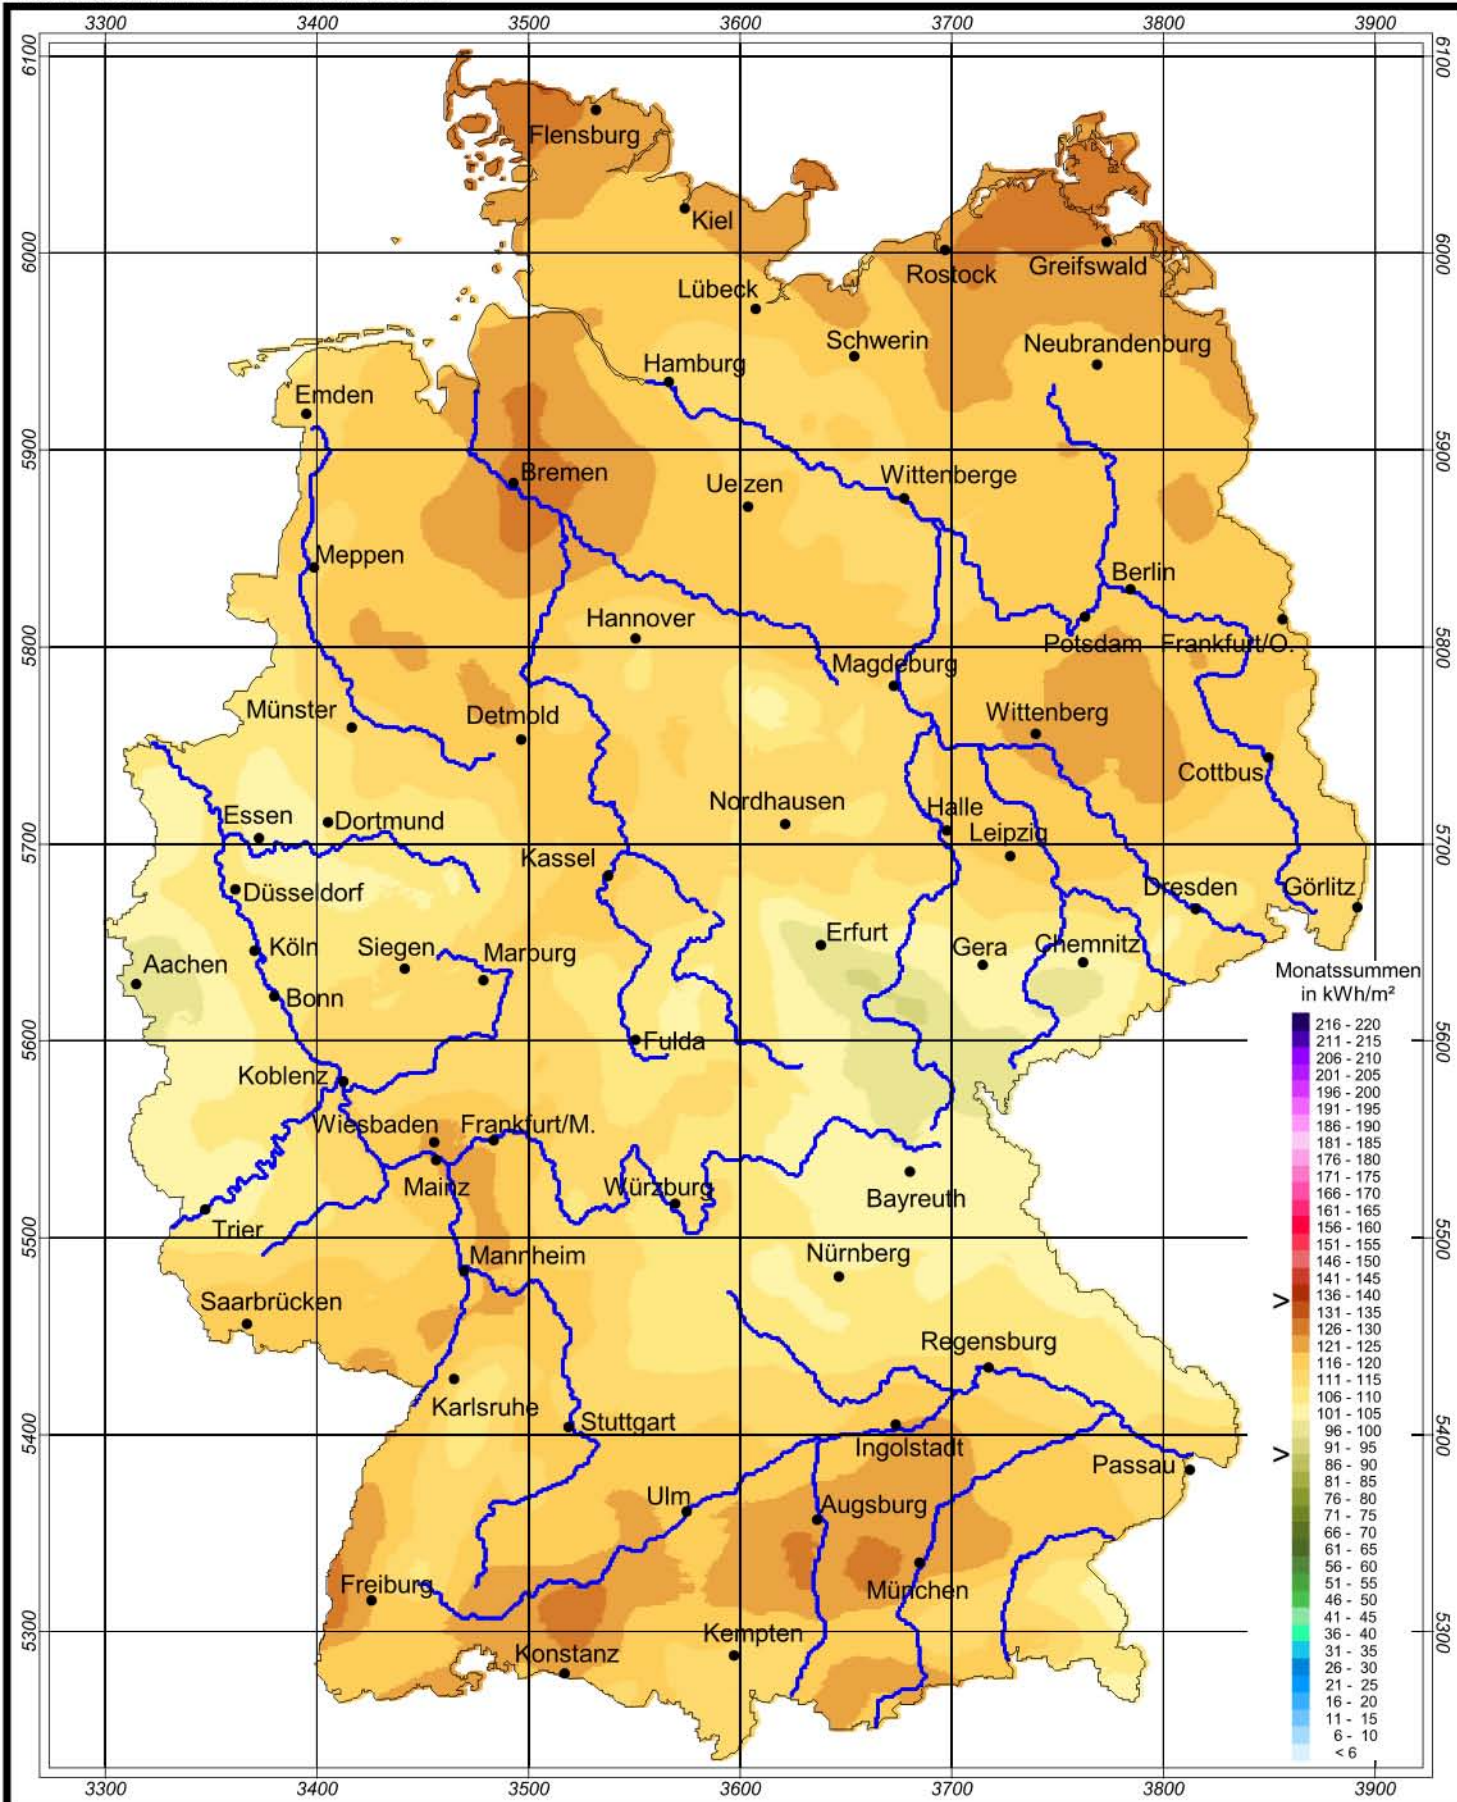

Globalstrahlung in der Bundesrepublik Deutschland

Monatssummen - August 2006

Rechtswerte normiert nach Meridianstreifen 9°

Wissenschaftliche Bearbeitung:
DWD, Abteilung Klima- und Umweltberatung, Pf 30 11 90, 20304 Hamburg
Tel.: 040/6690-1922; eMail: klima.hamburg@dwd.de
Diese Karte ist gesetzlich geschützt. Vervielfältigungen
jeder Art sind nur mit Erlaubnis des Herausgebers zulässig.

Deutscher Wetterdienst