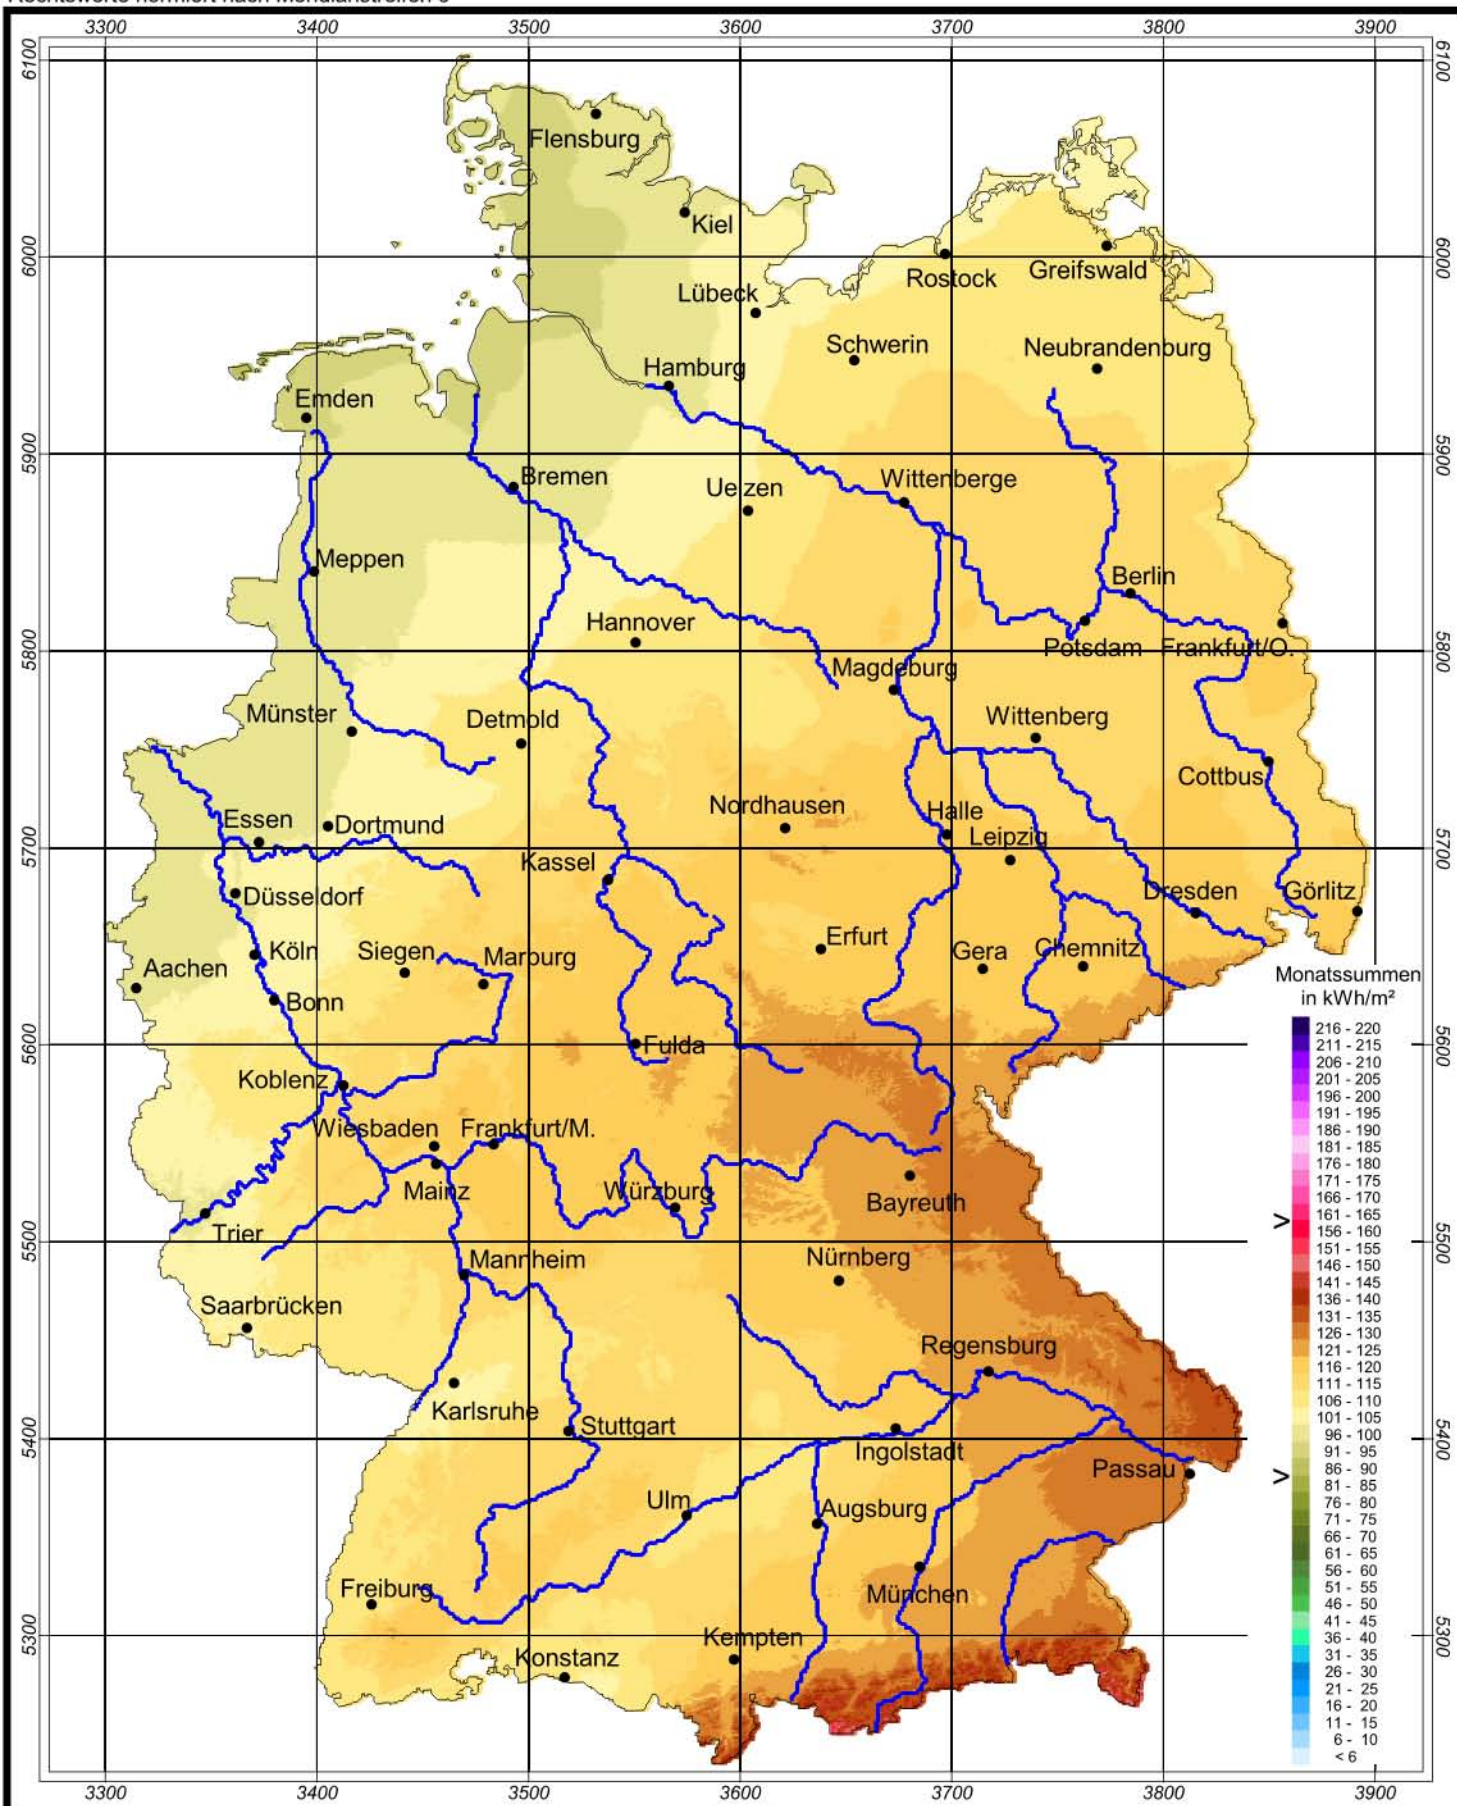

Globalstrahlung in der Bundesrepublik Deutschland

Monatssummen - September 2006

Rechtswerte normiert nach Meridianstreifen 9°

Wissenschaftliche Bearbeitung:
DWD, Abteilung Klima- und Umweltberatung, Pf 30 11 90, 20304 Hamburg
Tel.: 040/6690-1922; eMail: klima.hamburg@dwd.de
Diese Karte ist gesetzlich geschützt. Vervielfältigungen
jeder Art sind nur mit Erlaubnis des Herausgebers zulässig.

Deutscher Wetterdienst