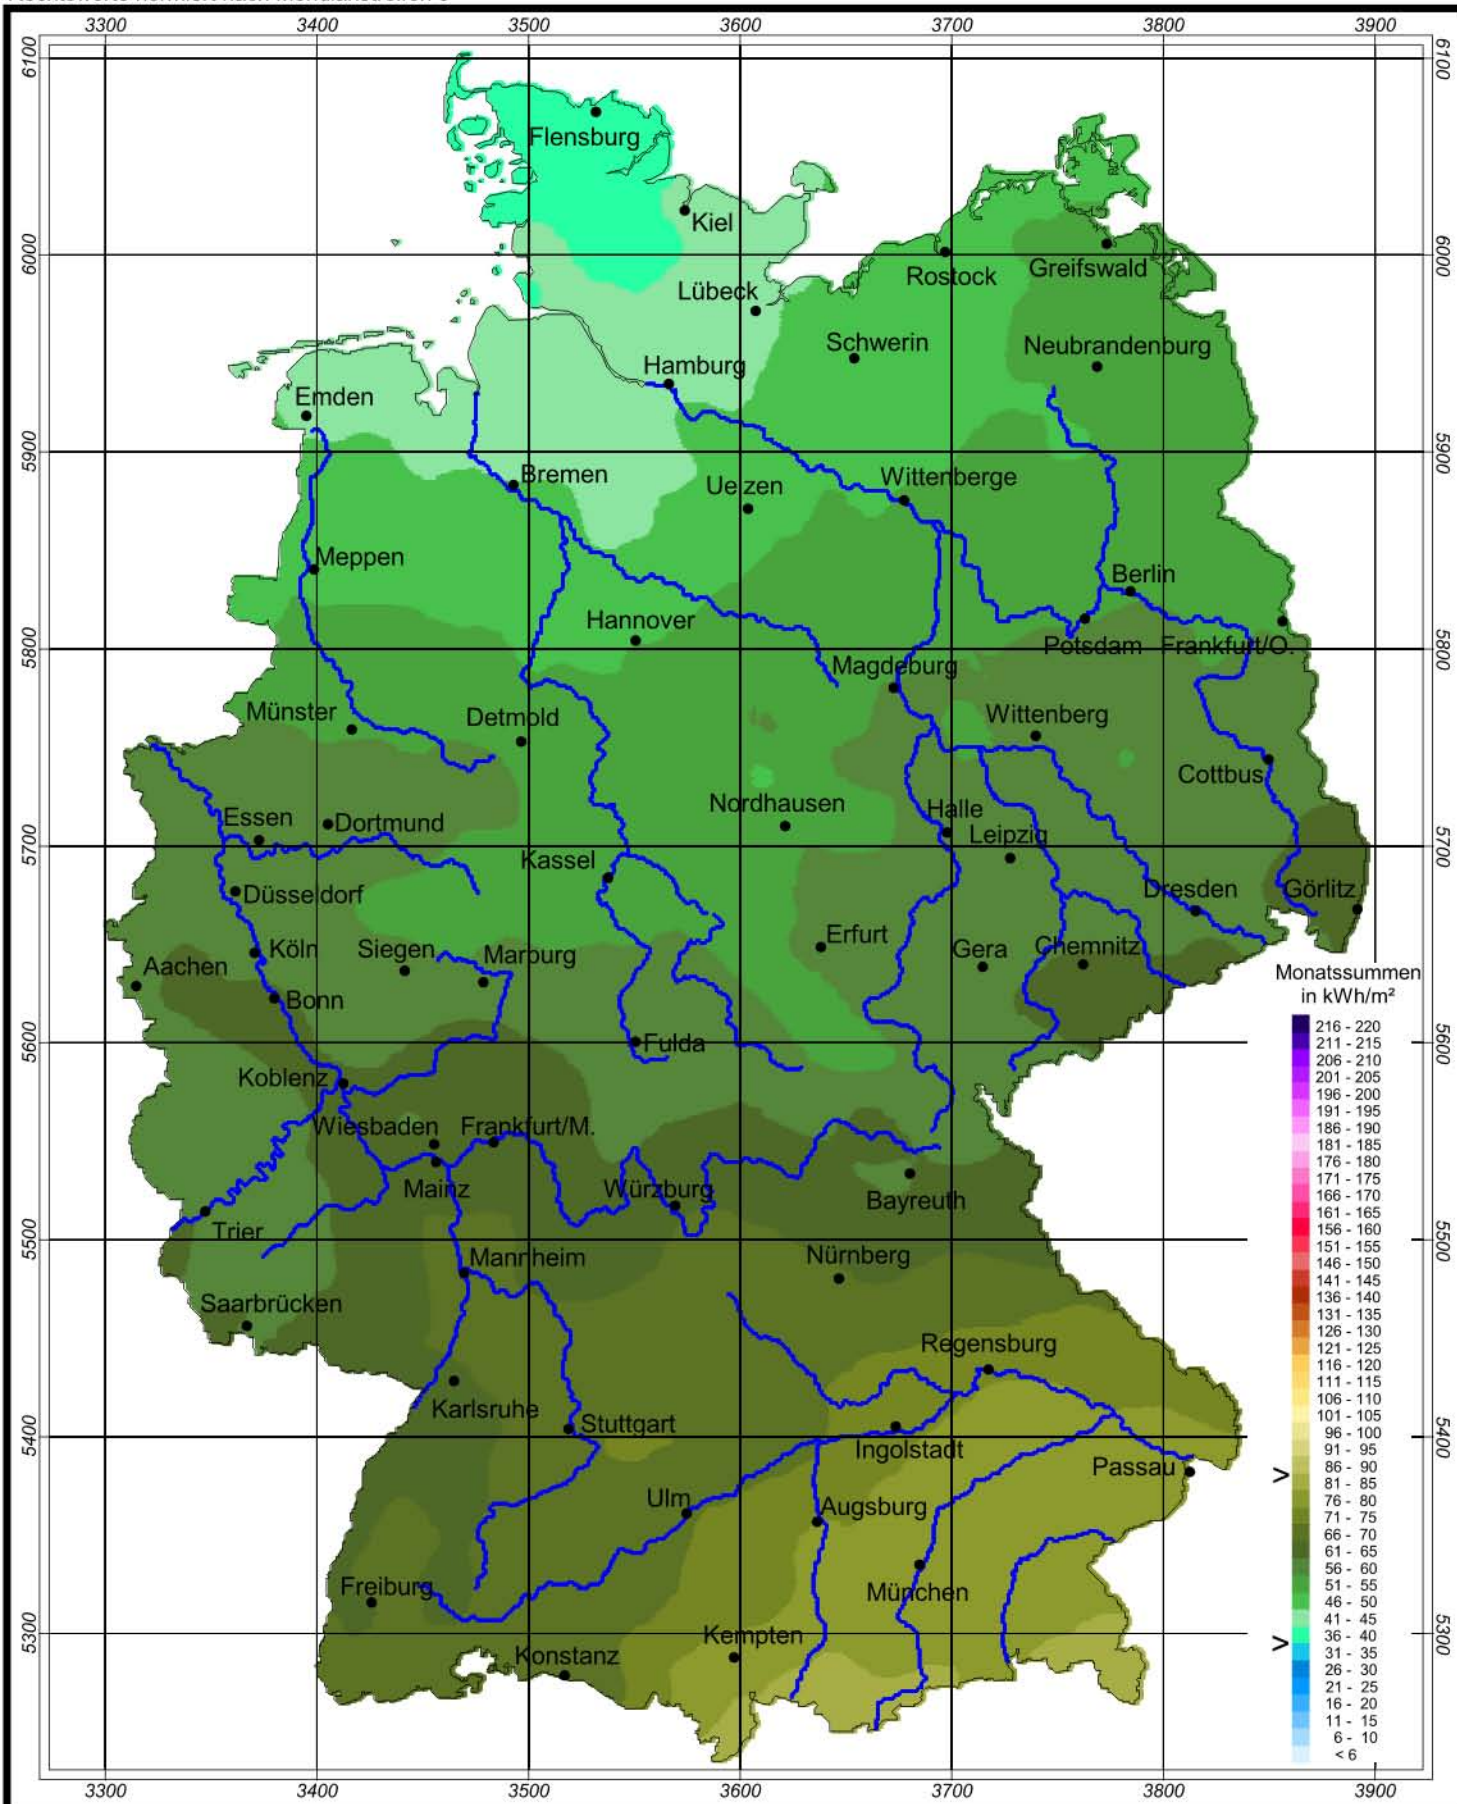

Globalstrahlung in der Bundesrepublik Deutschland

Monatssummen - Oktober 2006

Rechtswerte normiert nach Meridianstreifen 9°

Wissenschaftliche Bearbeitung:
DWD, Geschäftsfeld Klima- und Umweltberatung, Pf 30 11 90, 20304 Hamburg
Tel.: 040/6690-1922; eMail: klima.hamburg@dwd.de
Diese Karte ist gesetzlich geschützt. Vervielfältigungen
jeder Art sind nur mit Erlaubnis des Herausgebers zulässig.

Deutscher Wetterdienst