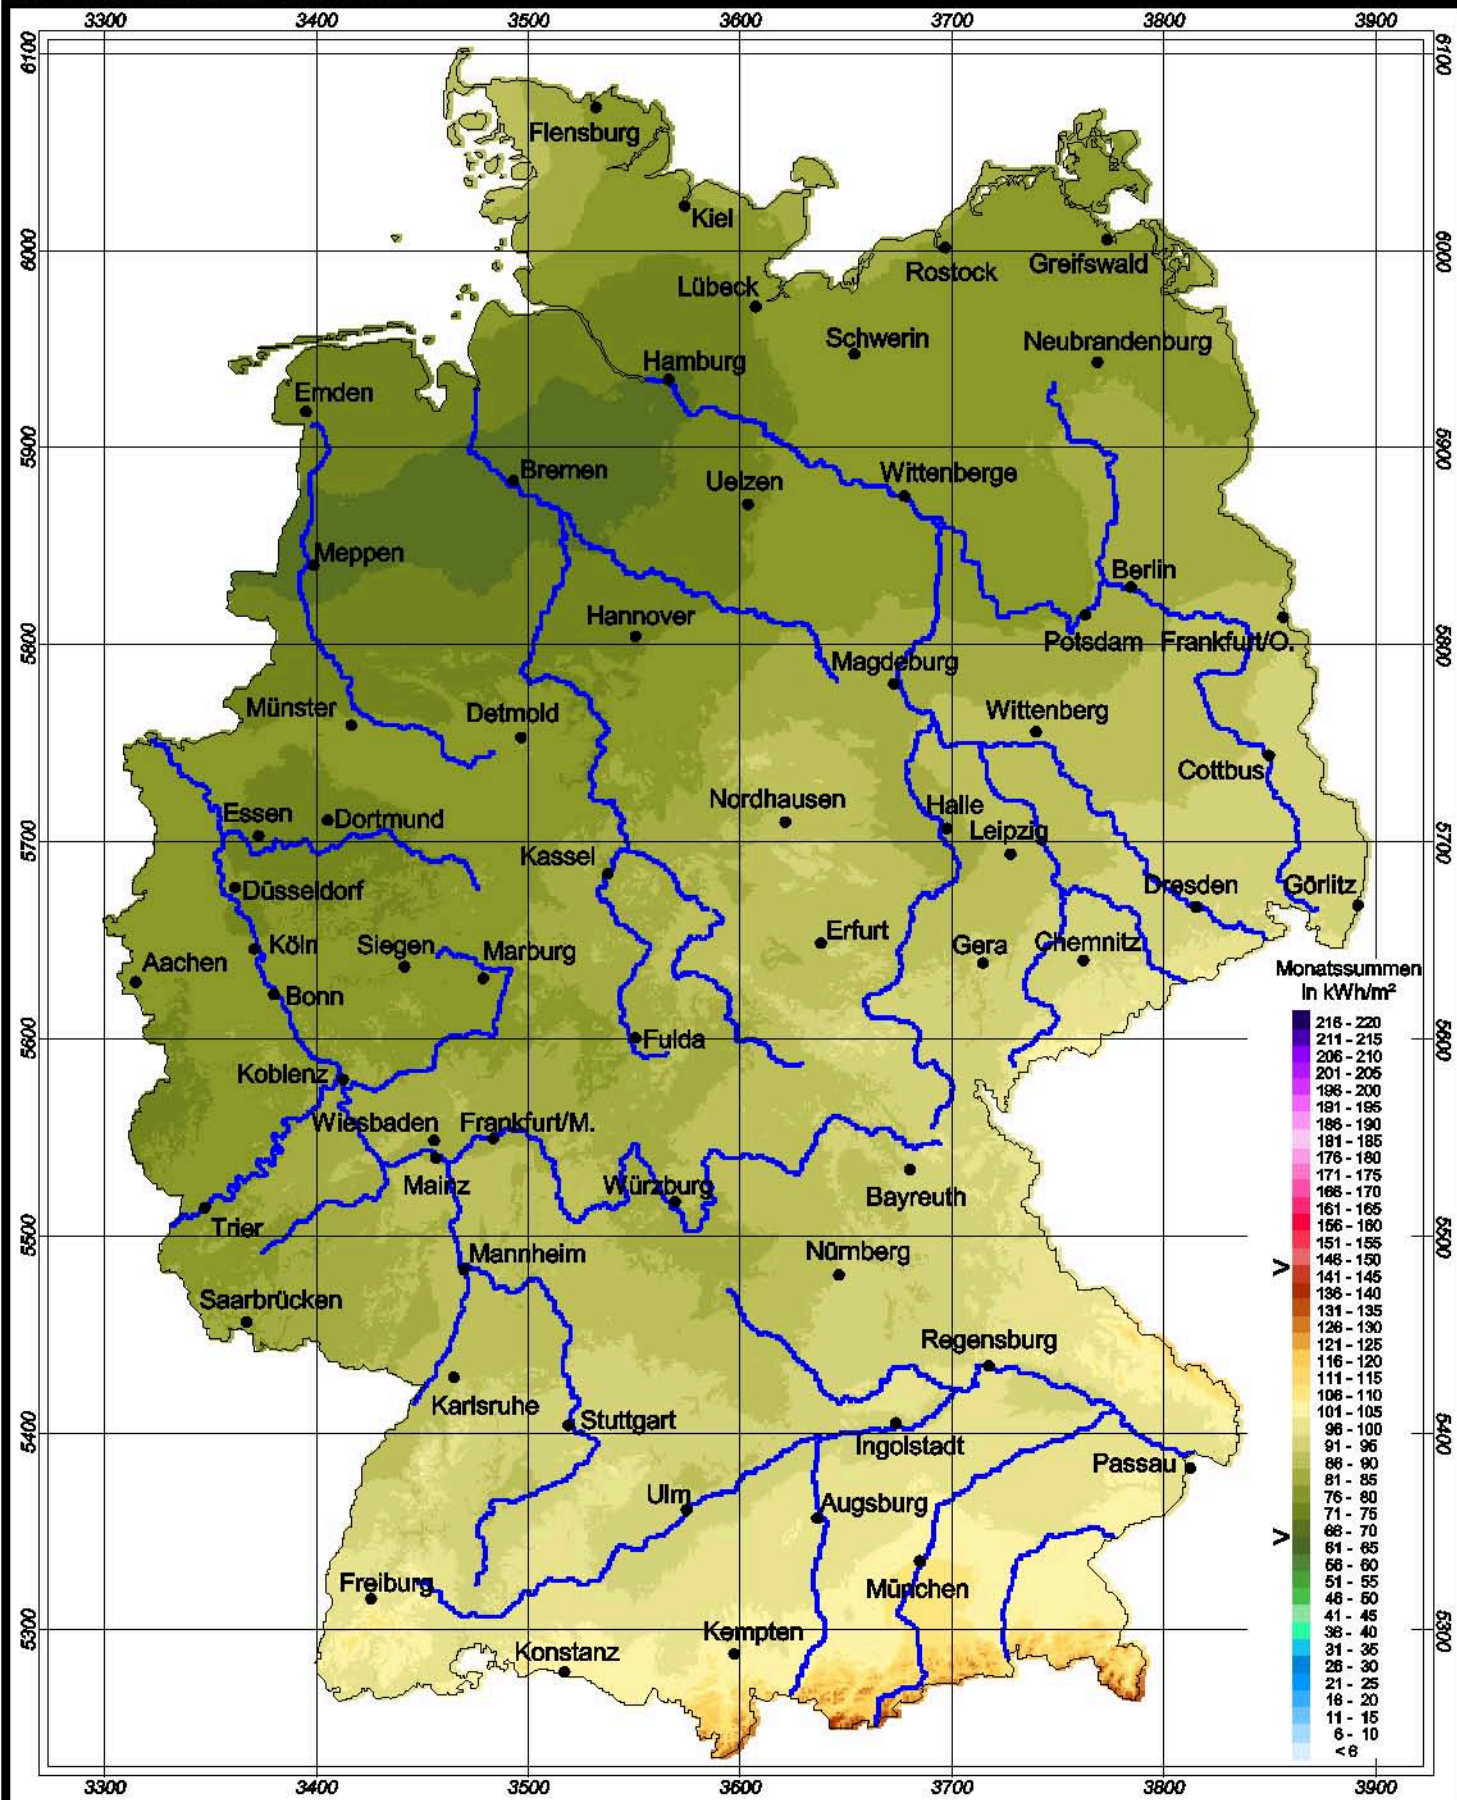

Globalstrahlung in der Bundesrepublik Deutschland

Monatssummen - März 2005

Rechtswerte normiert nach Meridianstreifen 9°

Wissenschaftliche Bearbeitung:
DWD, Geschäftsfeld Klima- und Umweltberatung, Pf 65 01 50, 22361 Hamburg
Tel.: 040/6690-2888; eMail: klima.hamburg@dwd.de
Diese Karte ist gesetzlich geschützt. Vervielfältigungen
jeder Art sind nur mit Erlaubnis des Herausgebers zulässig.

Deutscher Wetterdienst