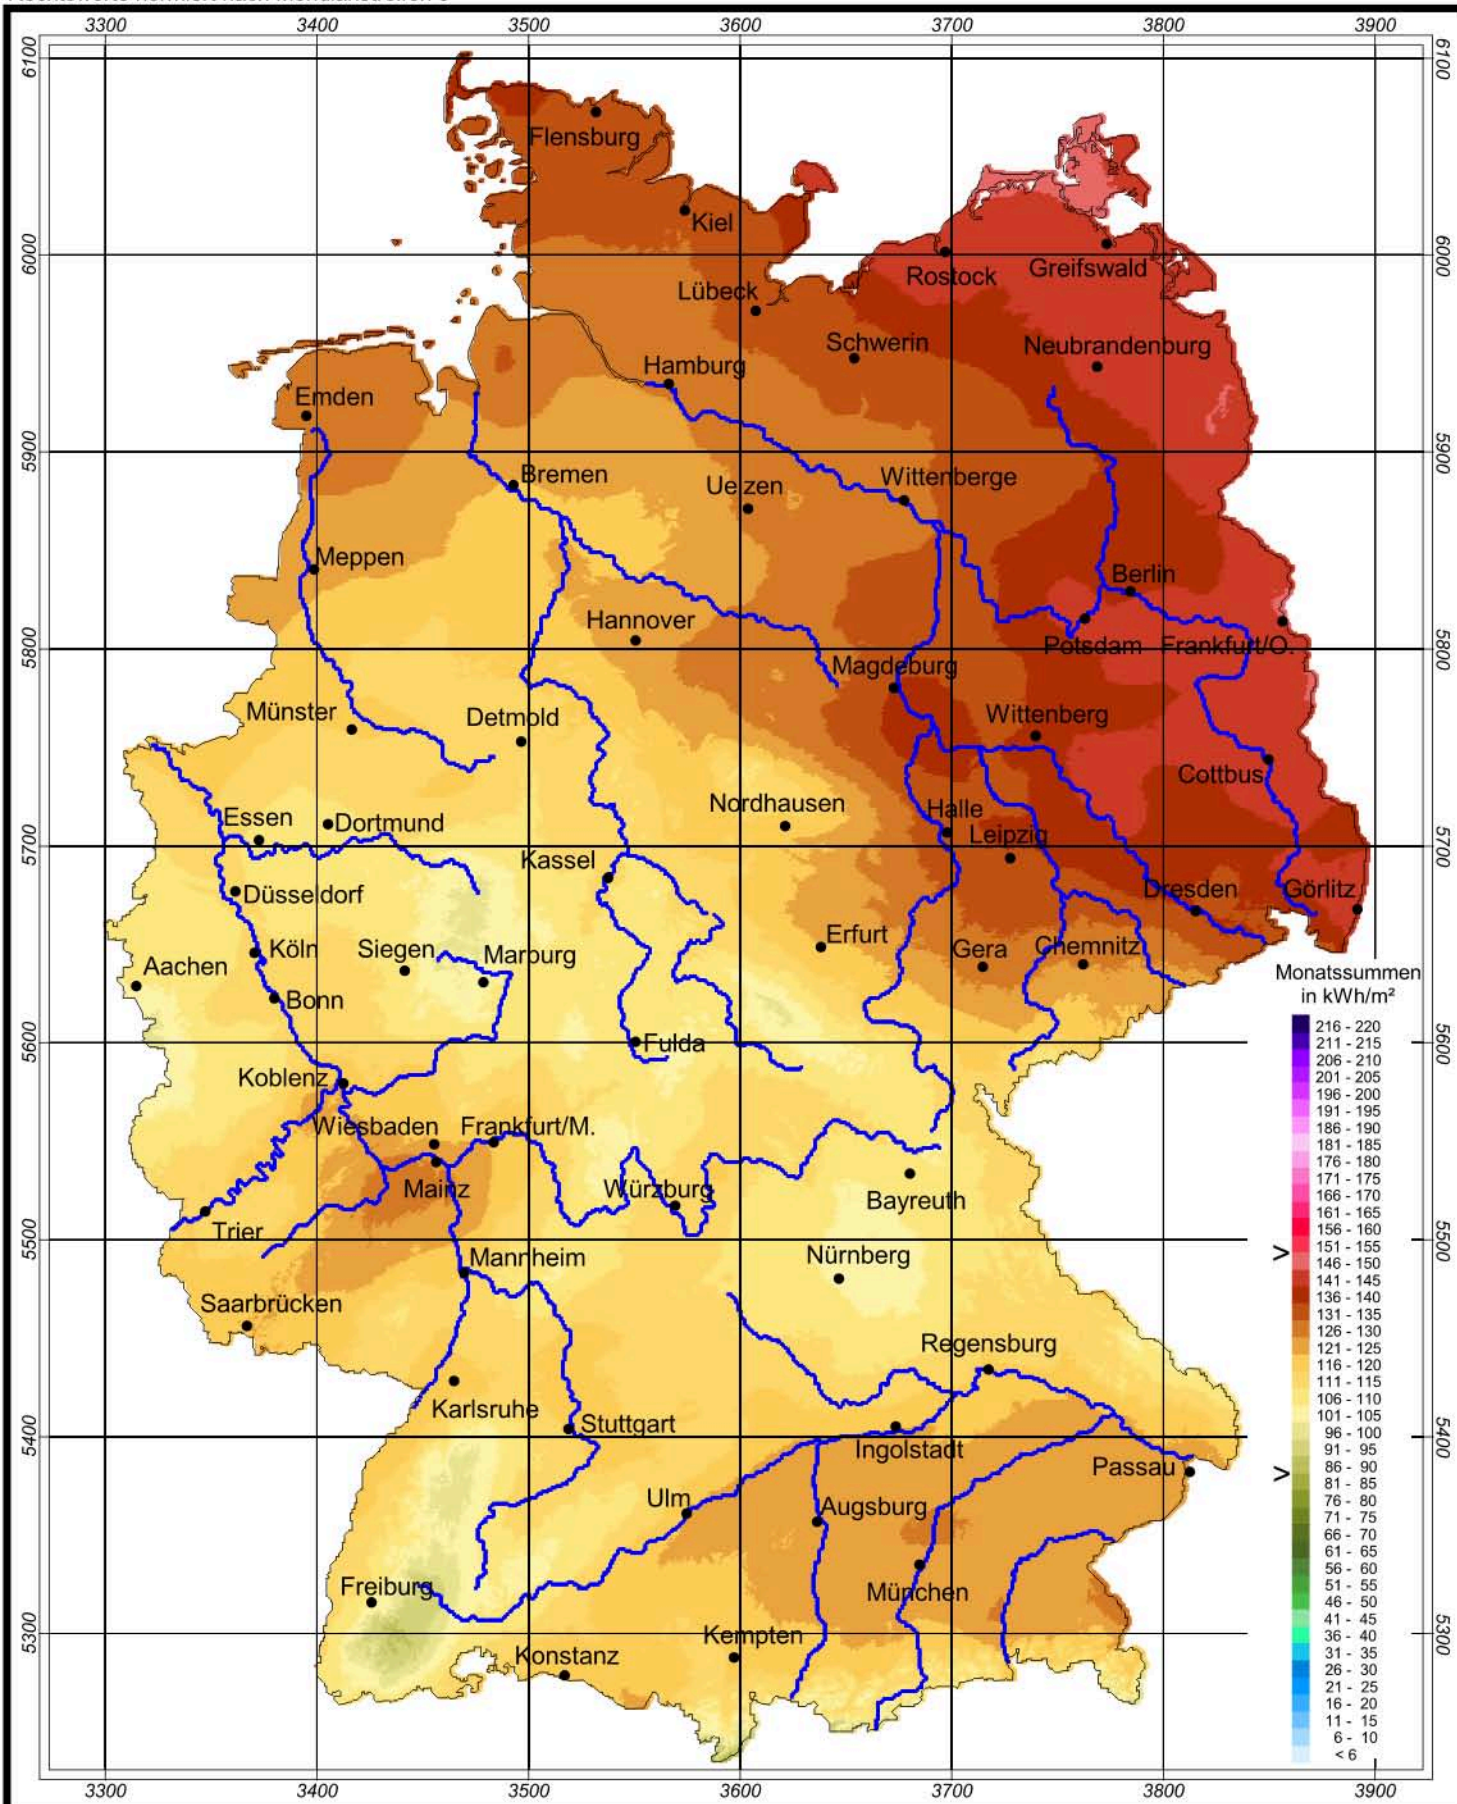

# Globalstrahlung in der Bundesrepublik Deutschland

## Monatssummen - April 2005

Rechtswerte normiert nach Meridianstreifen 9°

Wissenschaftliche Bearbeitung:  
DWD, Geschäftsfeld Klima- und Umweltberatung, Pf 65 01 50, 22361 Hamburg  
Tel.: 040/6690-2888; eMail: klima.hamburg@dwd.de  
Diese Karte ist gesetzlich geschützt. Vervielfältigungen  
jeder Art sind nur mit Erlaubnis des Herausgebers zulässig.

Deutscher Wetterdienst