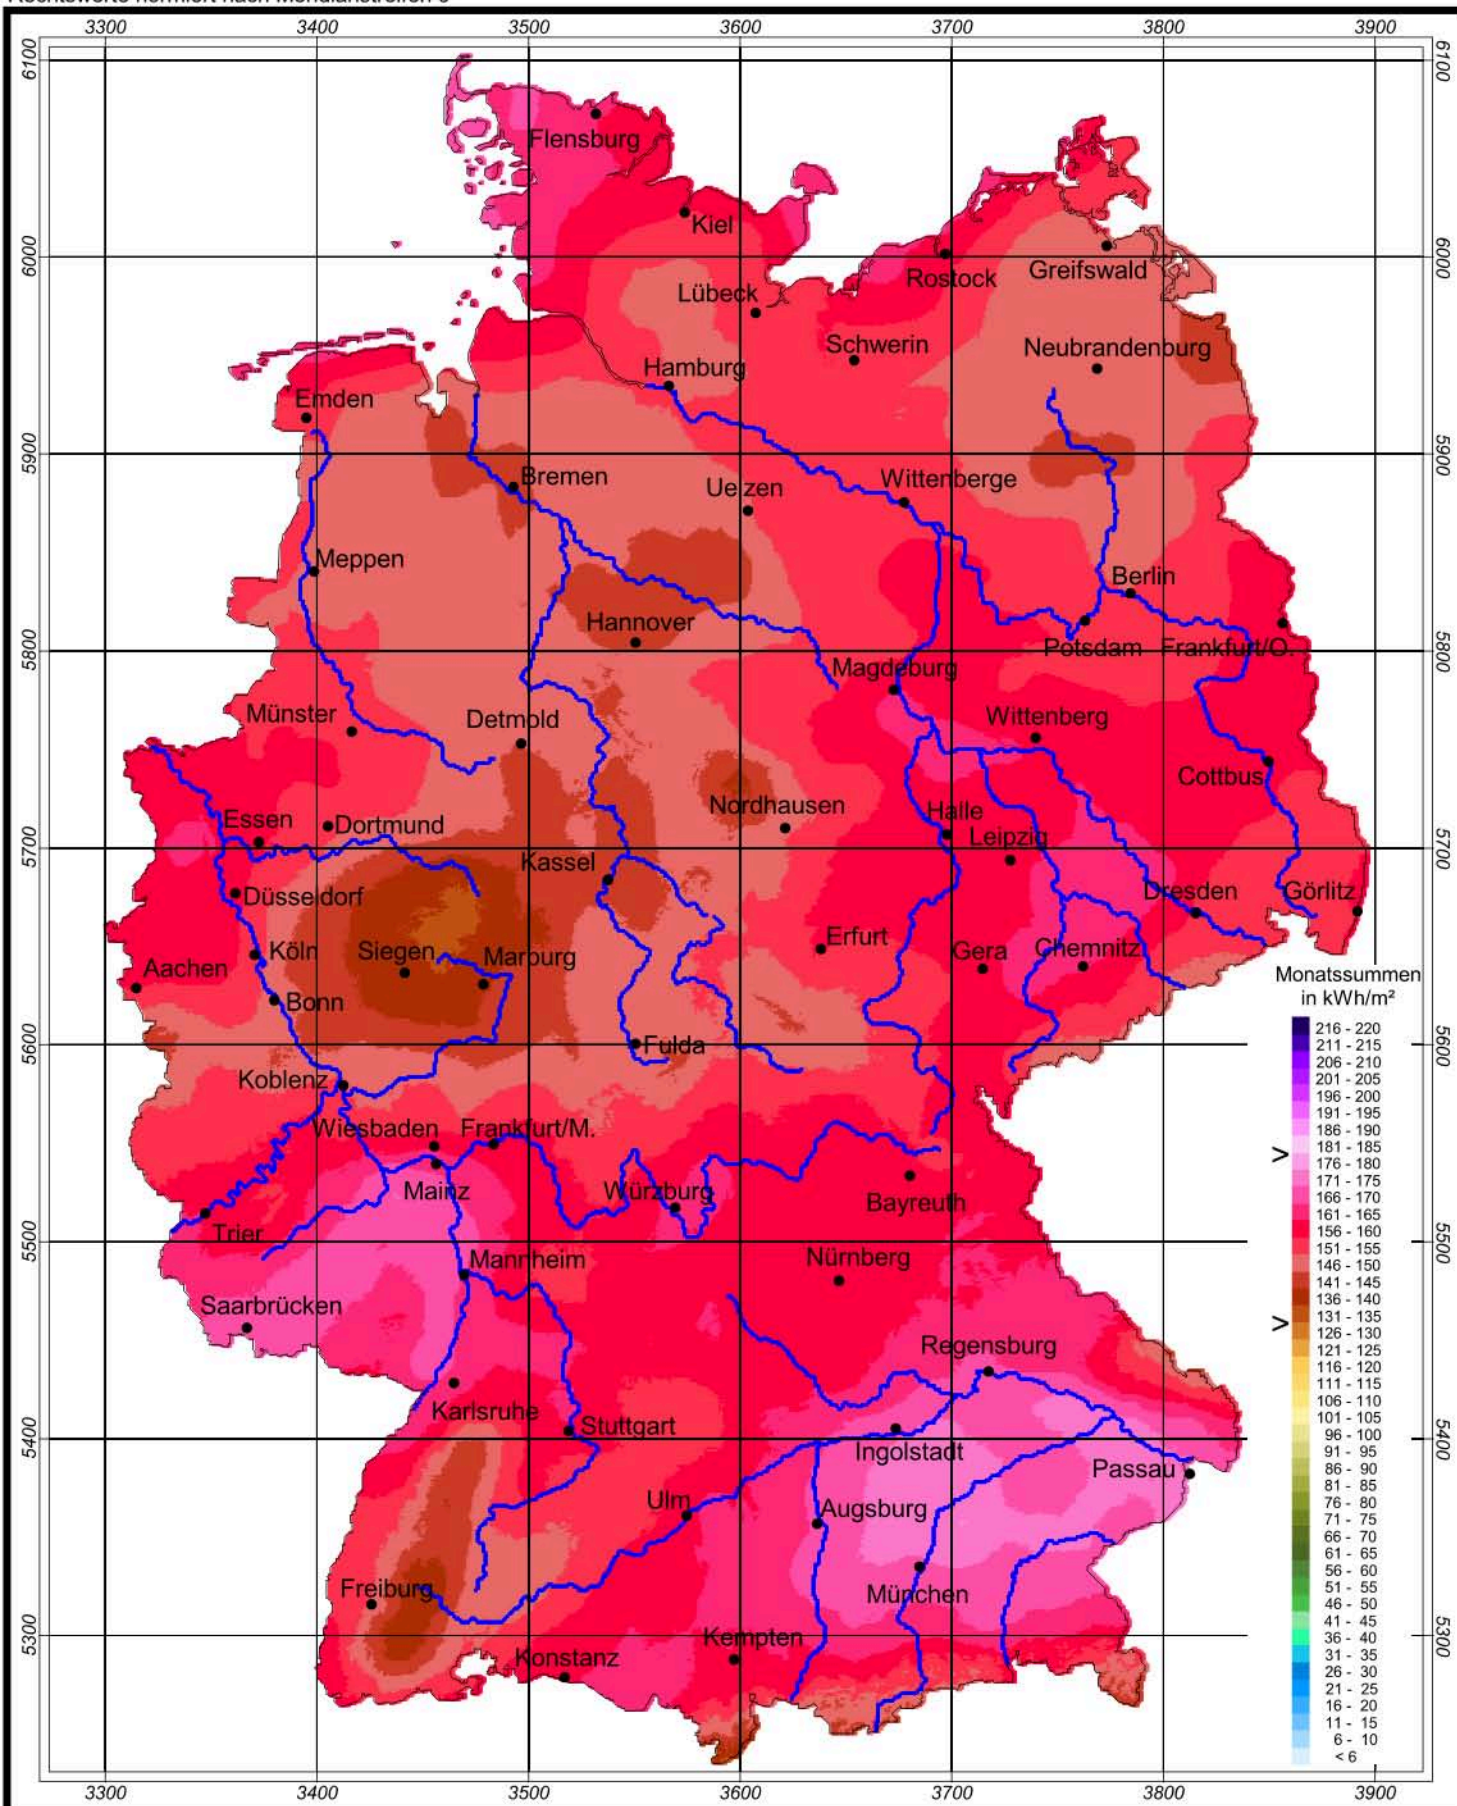

# Globalstrahlung in der Bundesrepublik Deutschland

## Monatssummen - Mai 2005

Rechtswerte normiert nach Meridianstreifen 9°

Wissenschaftliche Bearbeitung:  
DWD, Geschäftsfeld Klima- und Umweltberatung, Pf 65 01 50, 22361 Hamburg  
Tel.: 040/6690-2888; eMail: klima.hamburg@dwd.de  
Diese Karte ist gesetzlich geschützt. Vervielfältigungen jeder Art sind nur mit Erlaubnis des Herausgebers zulässig.

Deutscher Wetterdienst