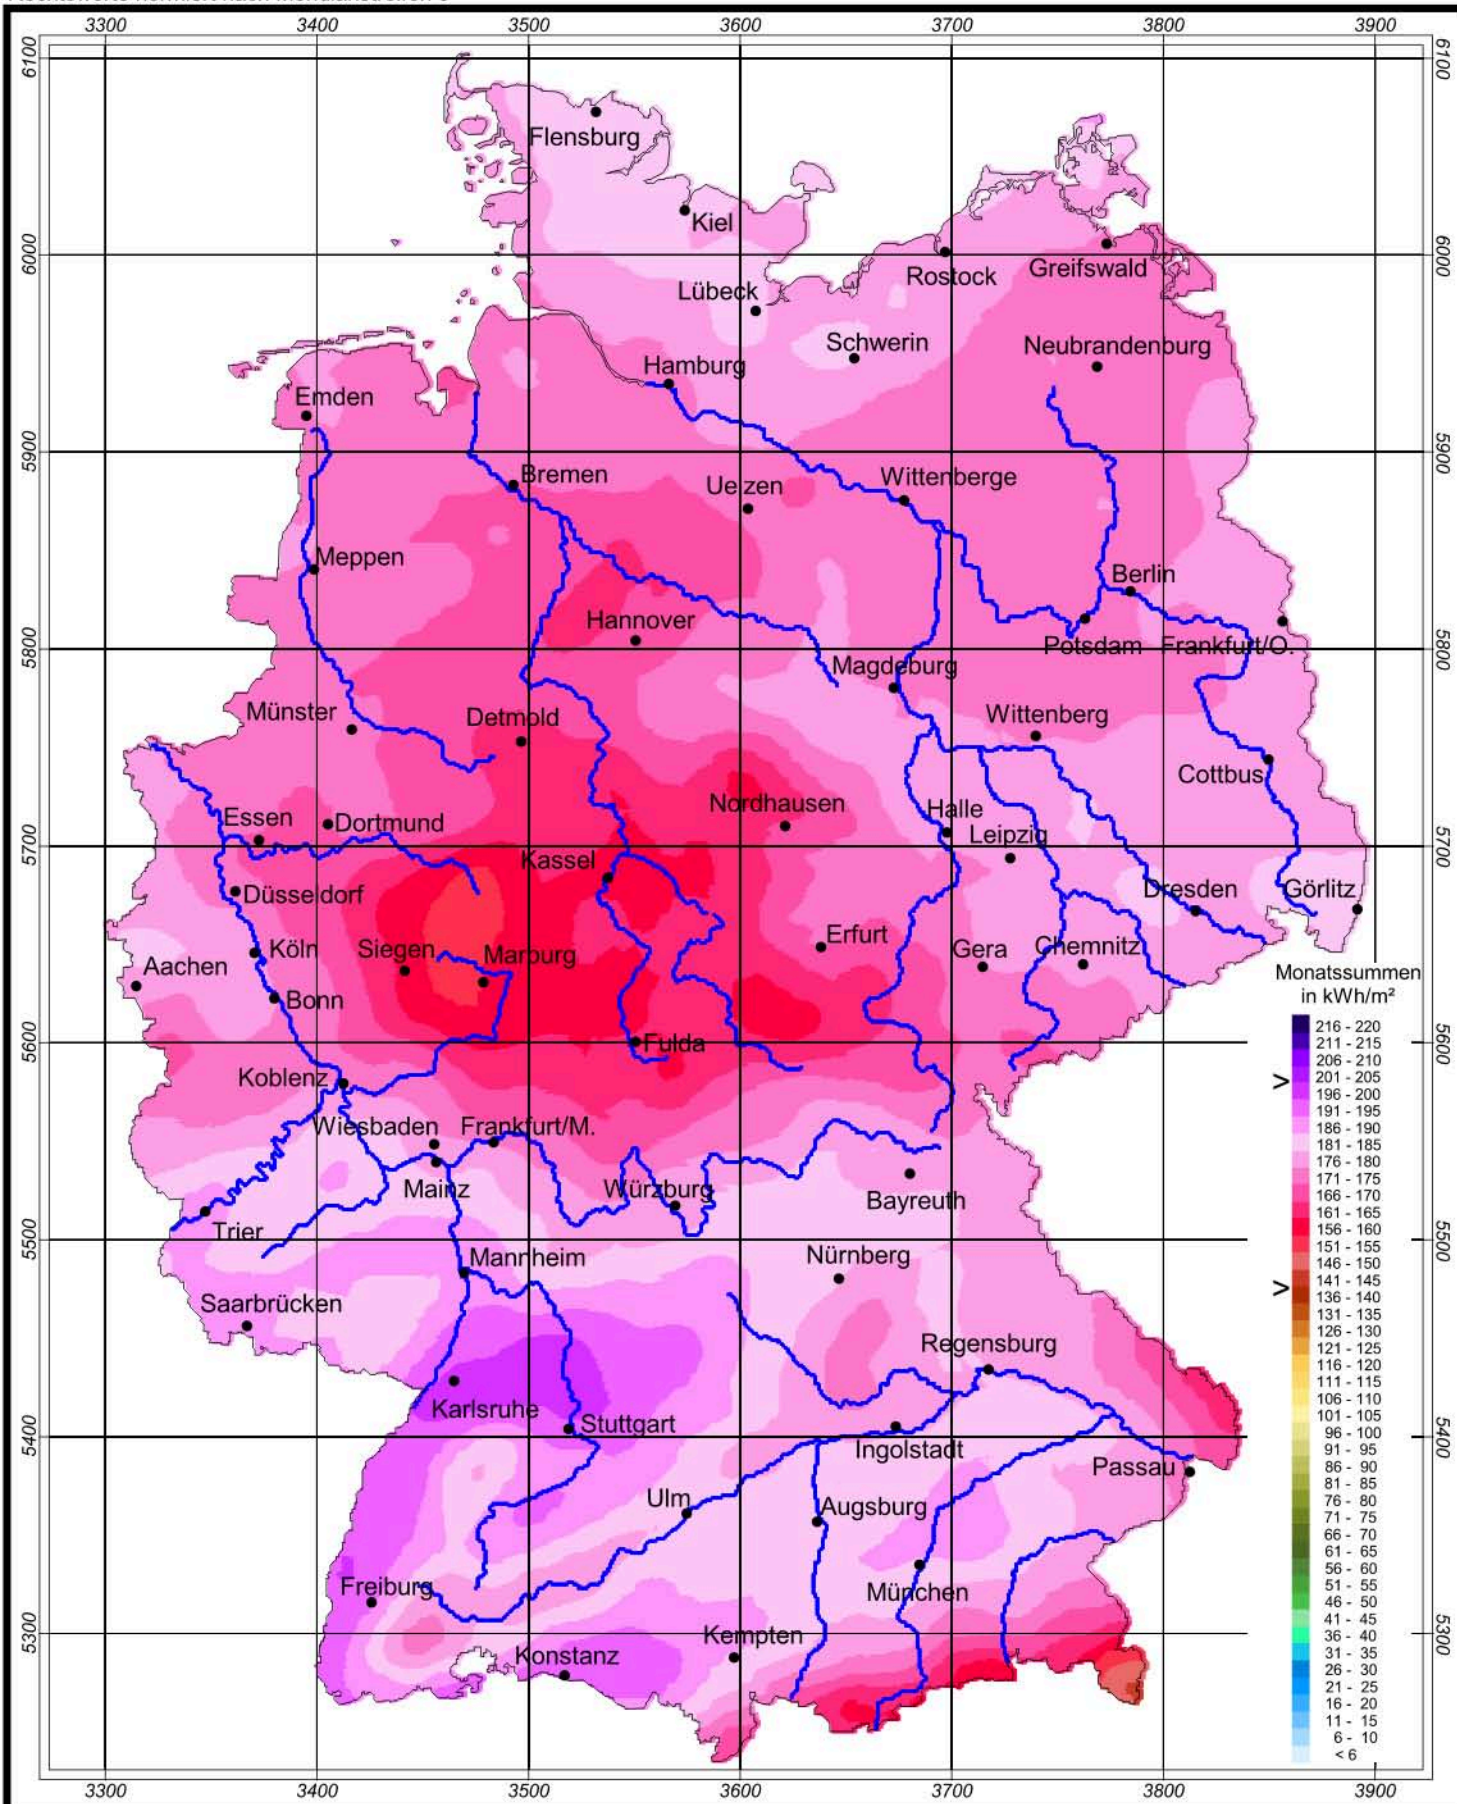

Globalstrahlung in der Bundesrepublik Deutschland

Monatssummen - Juni 2005

Rechtswerte normiert nach Meridianstreifen 9°

Wissenschaftliche Bearbeitung:
DWD, Geschäftsfeld Klima- und Umweltberatung, Pf 65 01 50, 22361 Hamburg
Tel.: 040/6690-2888; eMail: klima.hamburg@dwd.de
Diese Karte ist gesetzlich geschützt. Vervielfältigungen
jeder Art sind nur mit Erlaubnis des Herausgebers zulässig.

Deutscher Wetterdienst