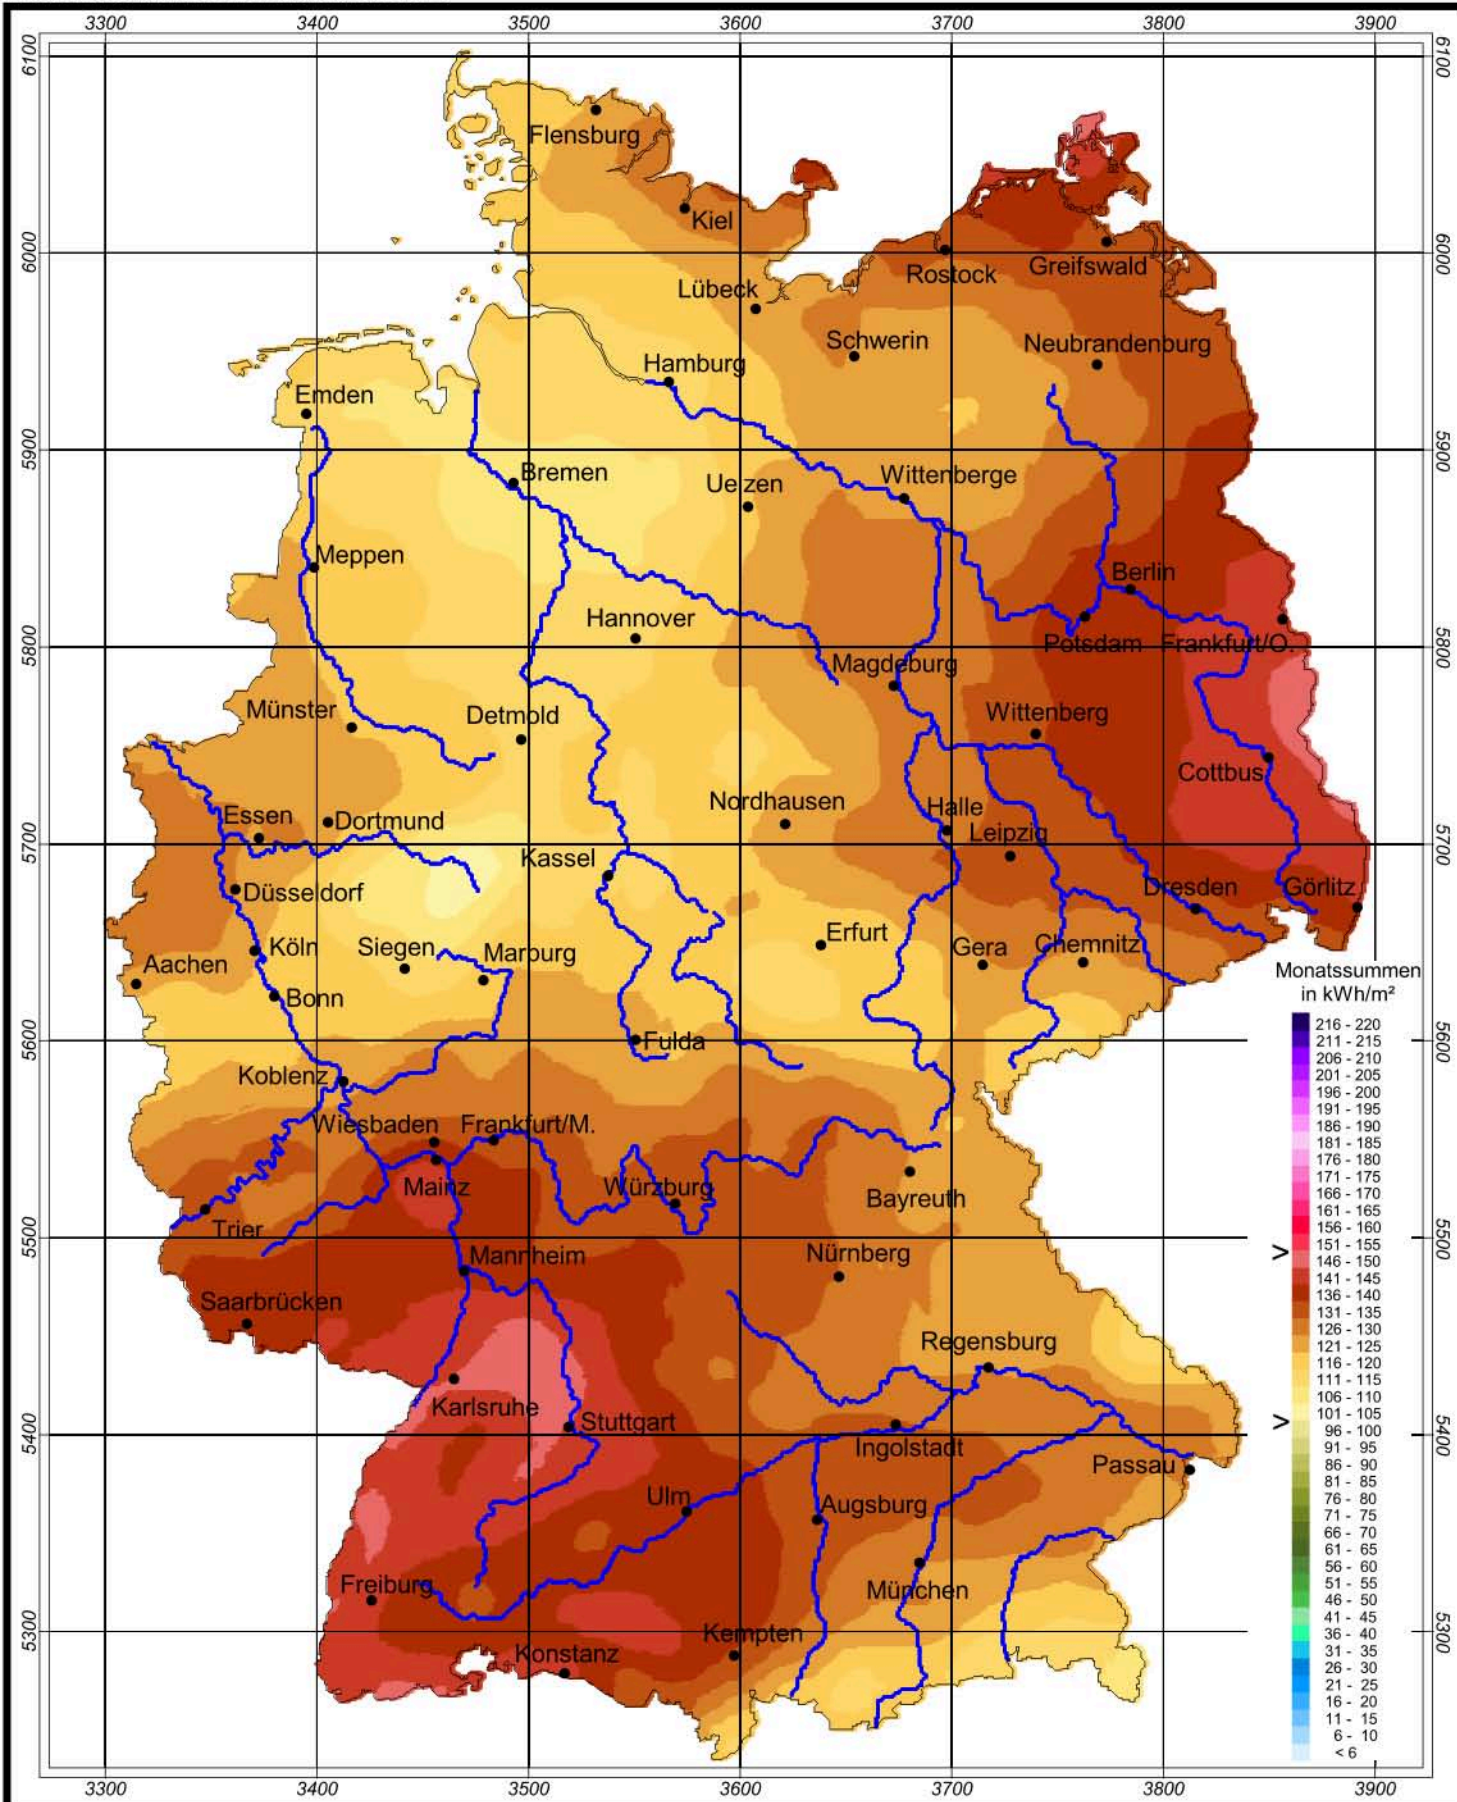

# Globalstrahlung in der Bundesrepublik Deutschland

## Monatssummen - August 2005

Rechtswerte normiert nach Meridianstreifen 9°

Wissenschaftliche Bearbeitung:  
DWD, Abteilung Klima- und Umweltberatung, Pf 30 11 90, 20304 Hamburg  
Tel.: 040/6690-1922; eMail: [klima.hamburg@dwd.de](mailto:klima.hamburg@dwd.de)  
Diese Karte ist gesetzlich geschützt. Vervielfältigungen jeder Art sind nur mit Erlaubnis des Herausgebers zulässig.

Deutscher Wetterdienst