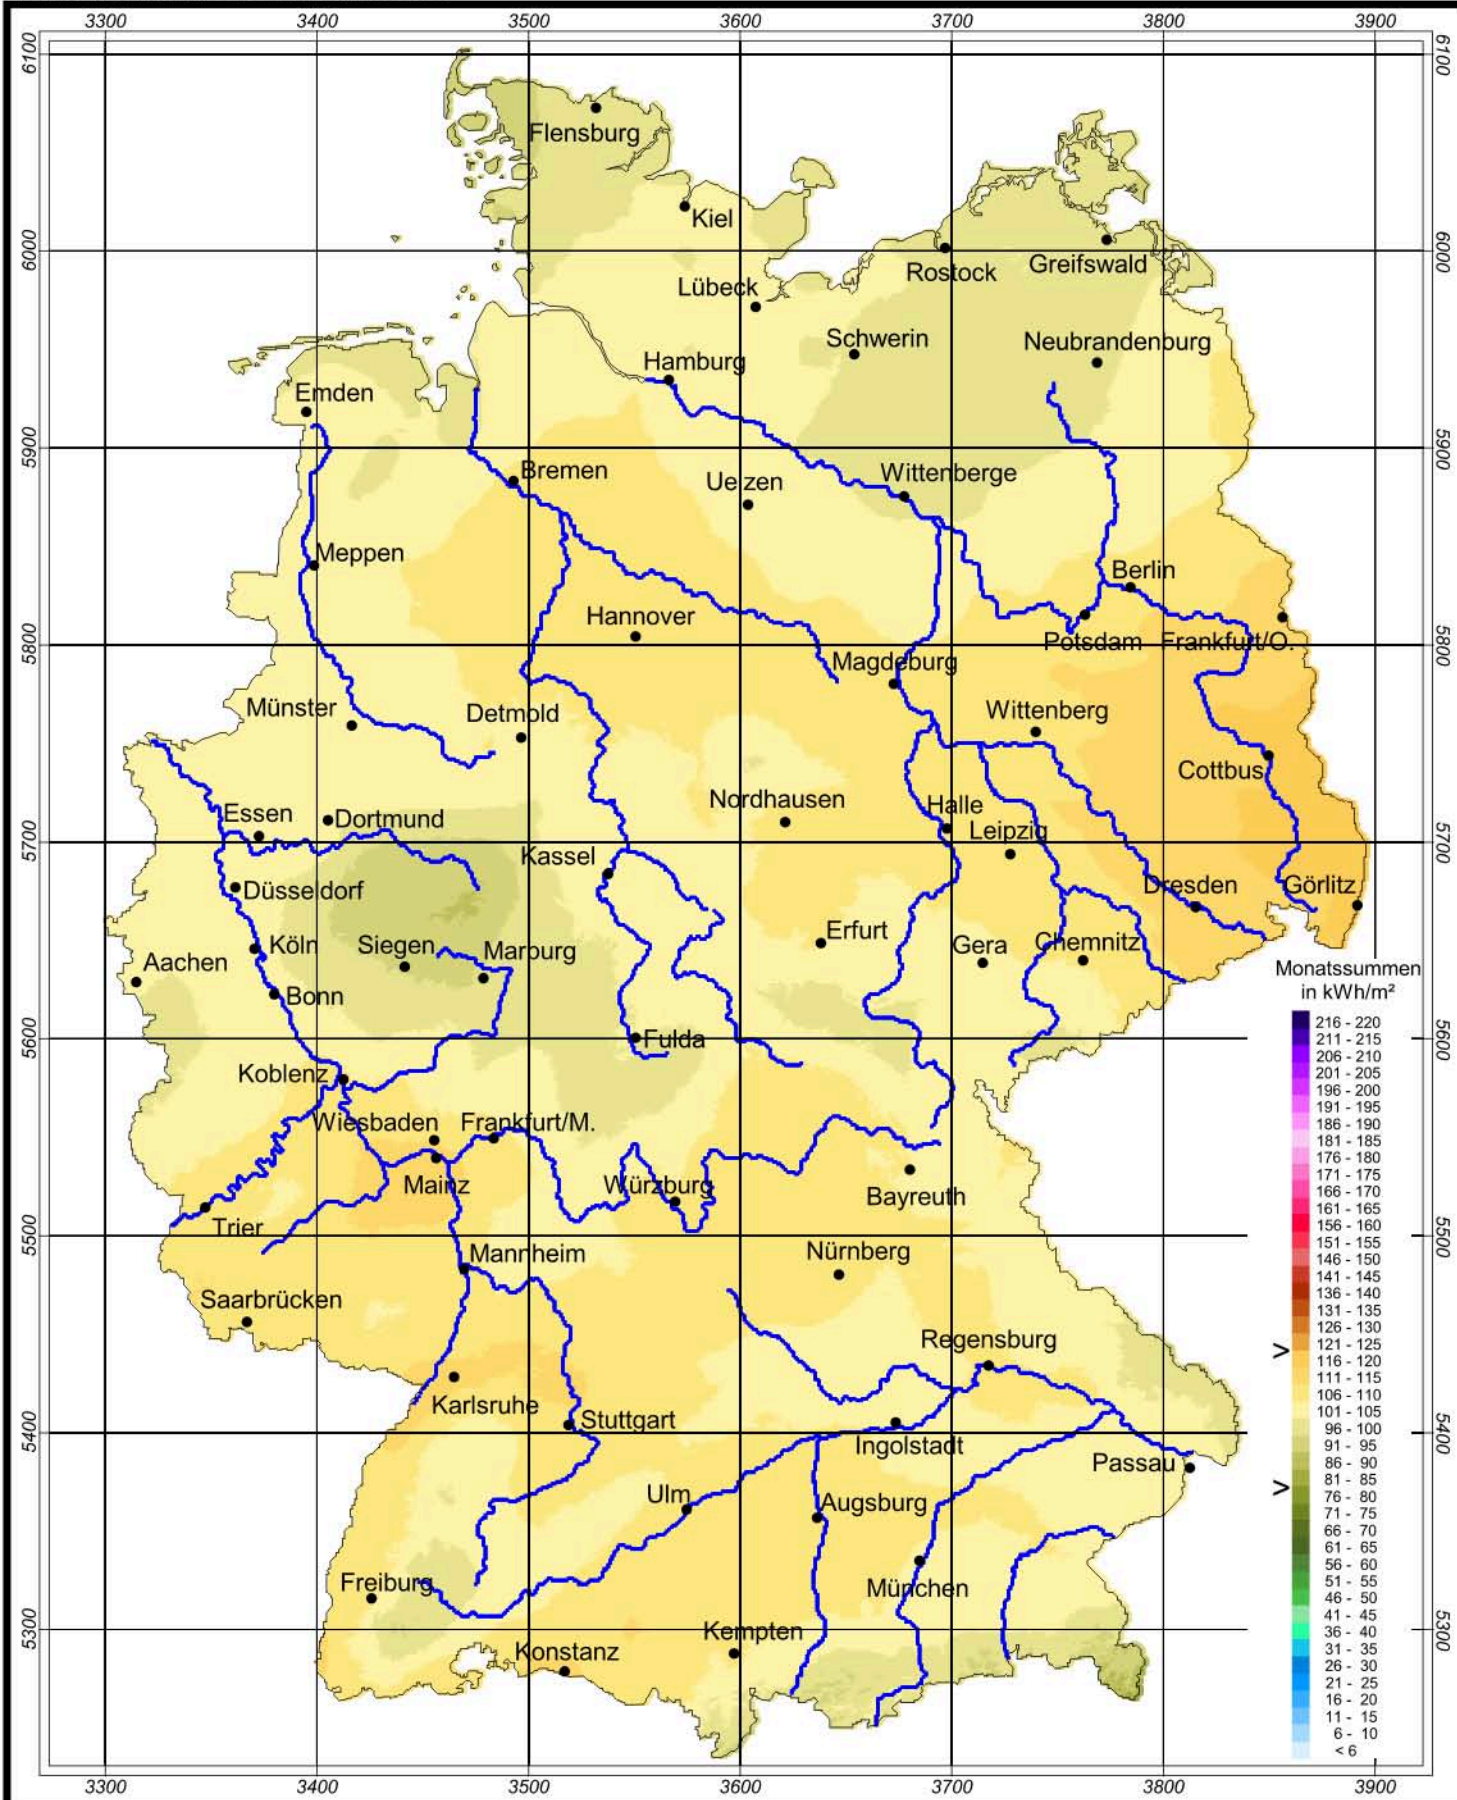

# Globalstrahlung in der Bundesrepublik Deutschland

## Monatssummen - September 2005

Rechtswerte normiert nach Meridianstreifen 9°

Wissenschaftliche Bearbeitung:  
DWD, Geschäftsfeld Klima- und Umweltberatung, Pf 30 11 90, 20304 Hamburg  
Tel.: 040/6690-1922; eMail: klima.hamburg@dwd.de  
Diese Karte ist gesetzlich geschützt. Vervielfältigungen  
jeder Art sind nur mit Erlaubnis des Herausgebers zulässig.

Deutscher Wetterdienst