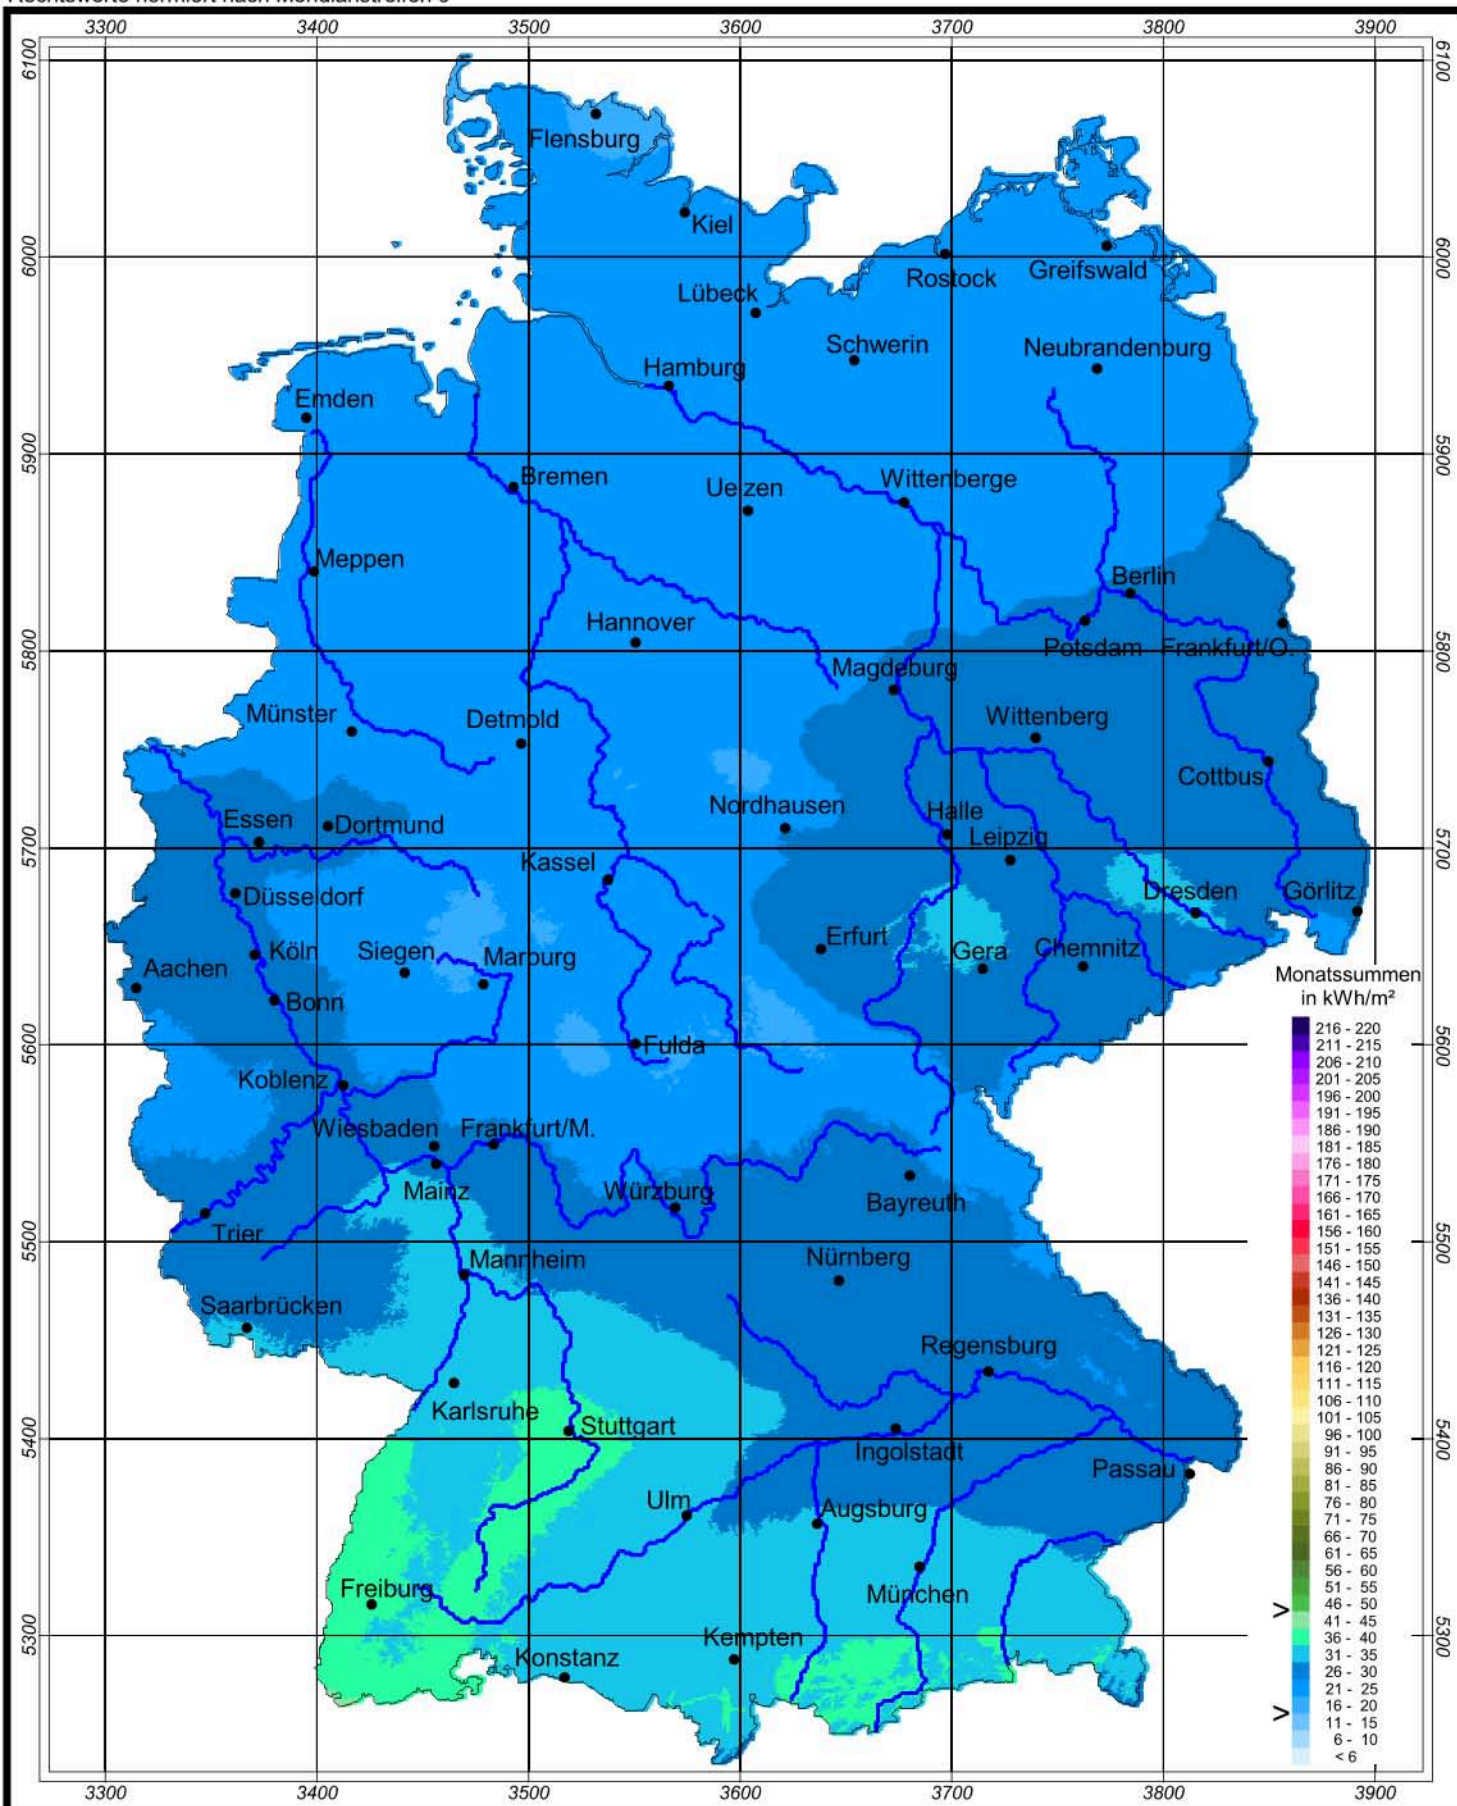

Globalstrahlung in der Bundesrepublik Deutschland

Monatssummen - November 2005

Rechtswerte normiert nach Meridianstreifen 9°

Wissenschaftliche Bearbeitung:
DWD, Abteilung Klima- und Umweltberatung, Pf 30 11 90, 20304 Hamburg
Tel.: 040/6690-1922; eMail: klima.hamburg@dwd.de
Diese Karte ist gesetzlich geschützt. Vervielfältigungen
jeder Art sind nur mit Erlaubnis des Herausgebers zulässig.

Deutscher Wetterdienst