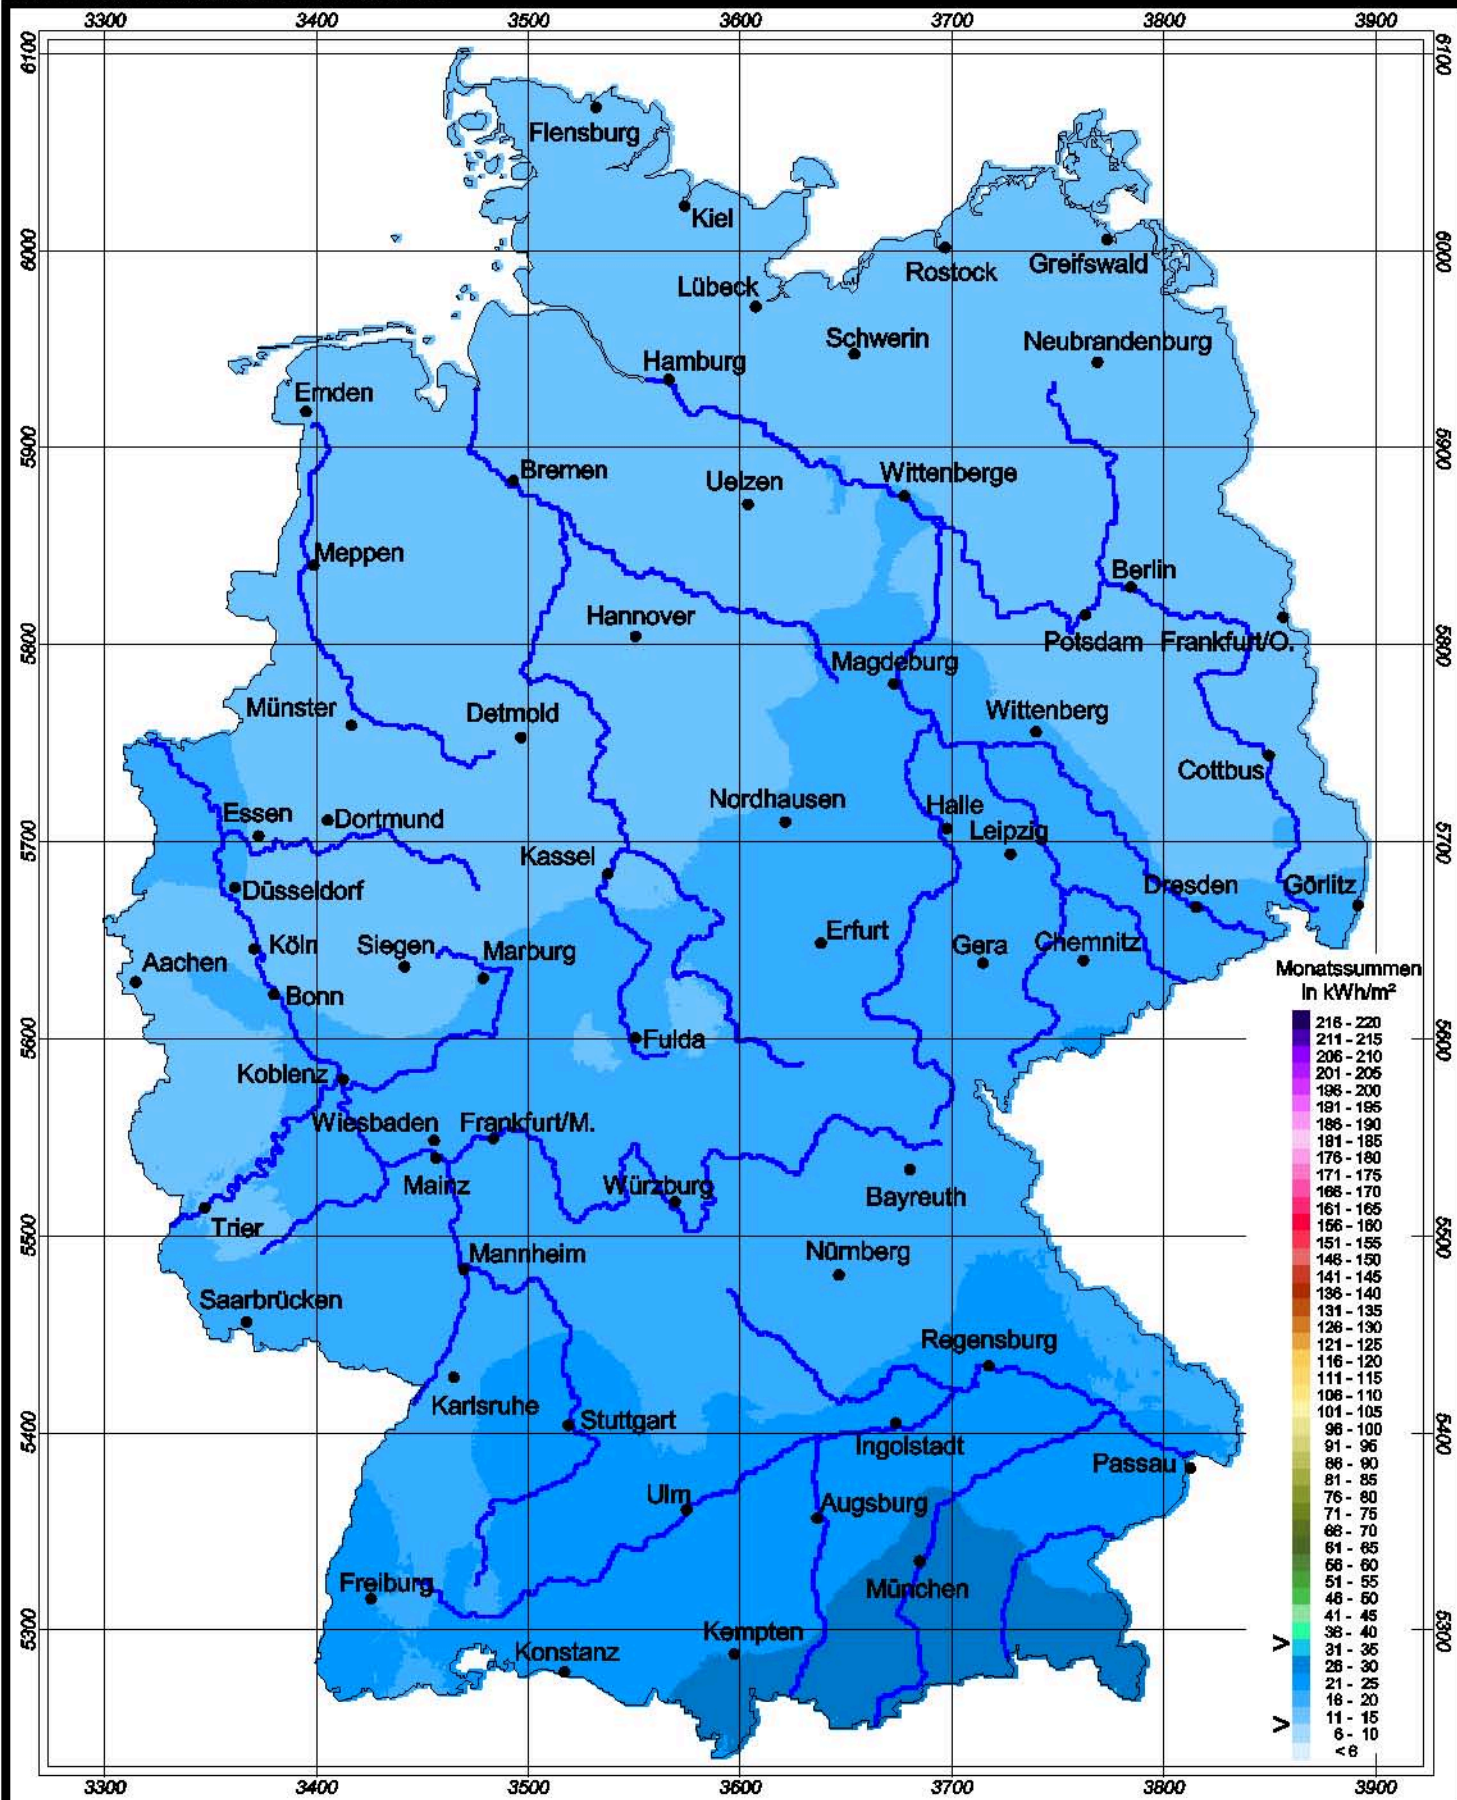

Globalstrahlung in der Bundesrepublik Deutschland

Monatssummen - Dezember 2005

Rechtswerte normiert nach Meridianstreifen 9°

Wissenschaftliche Bearbeitung:
DWD, Geschäftsfeld Klima- und Umweltberatung, Pf 30 11 90, 20304 Hamburg
Tel.: 040/6690-1922; eMail: klima.hamburg@dwd.de
Diese Karte ist gesetzlich geschützt. Vervielfältigungen
jeder Art sind nur mit Erlaubnis des Herausgebers zulässig.

Deutscher Wetterdienst