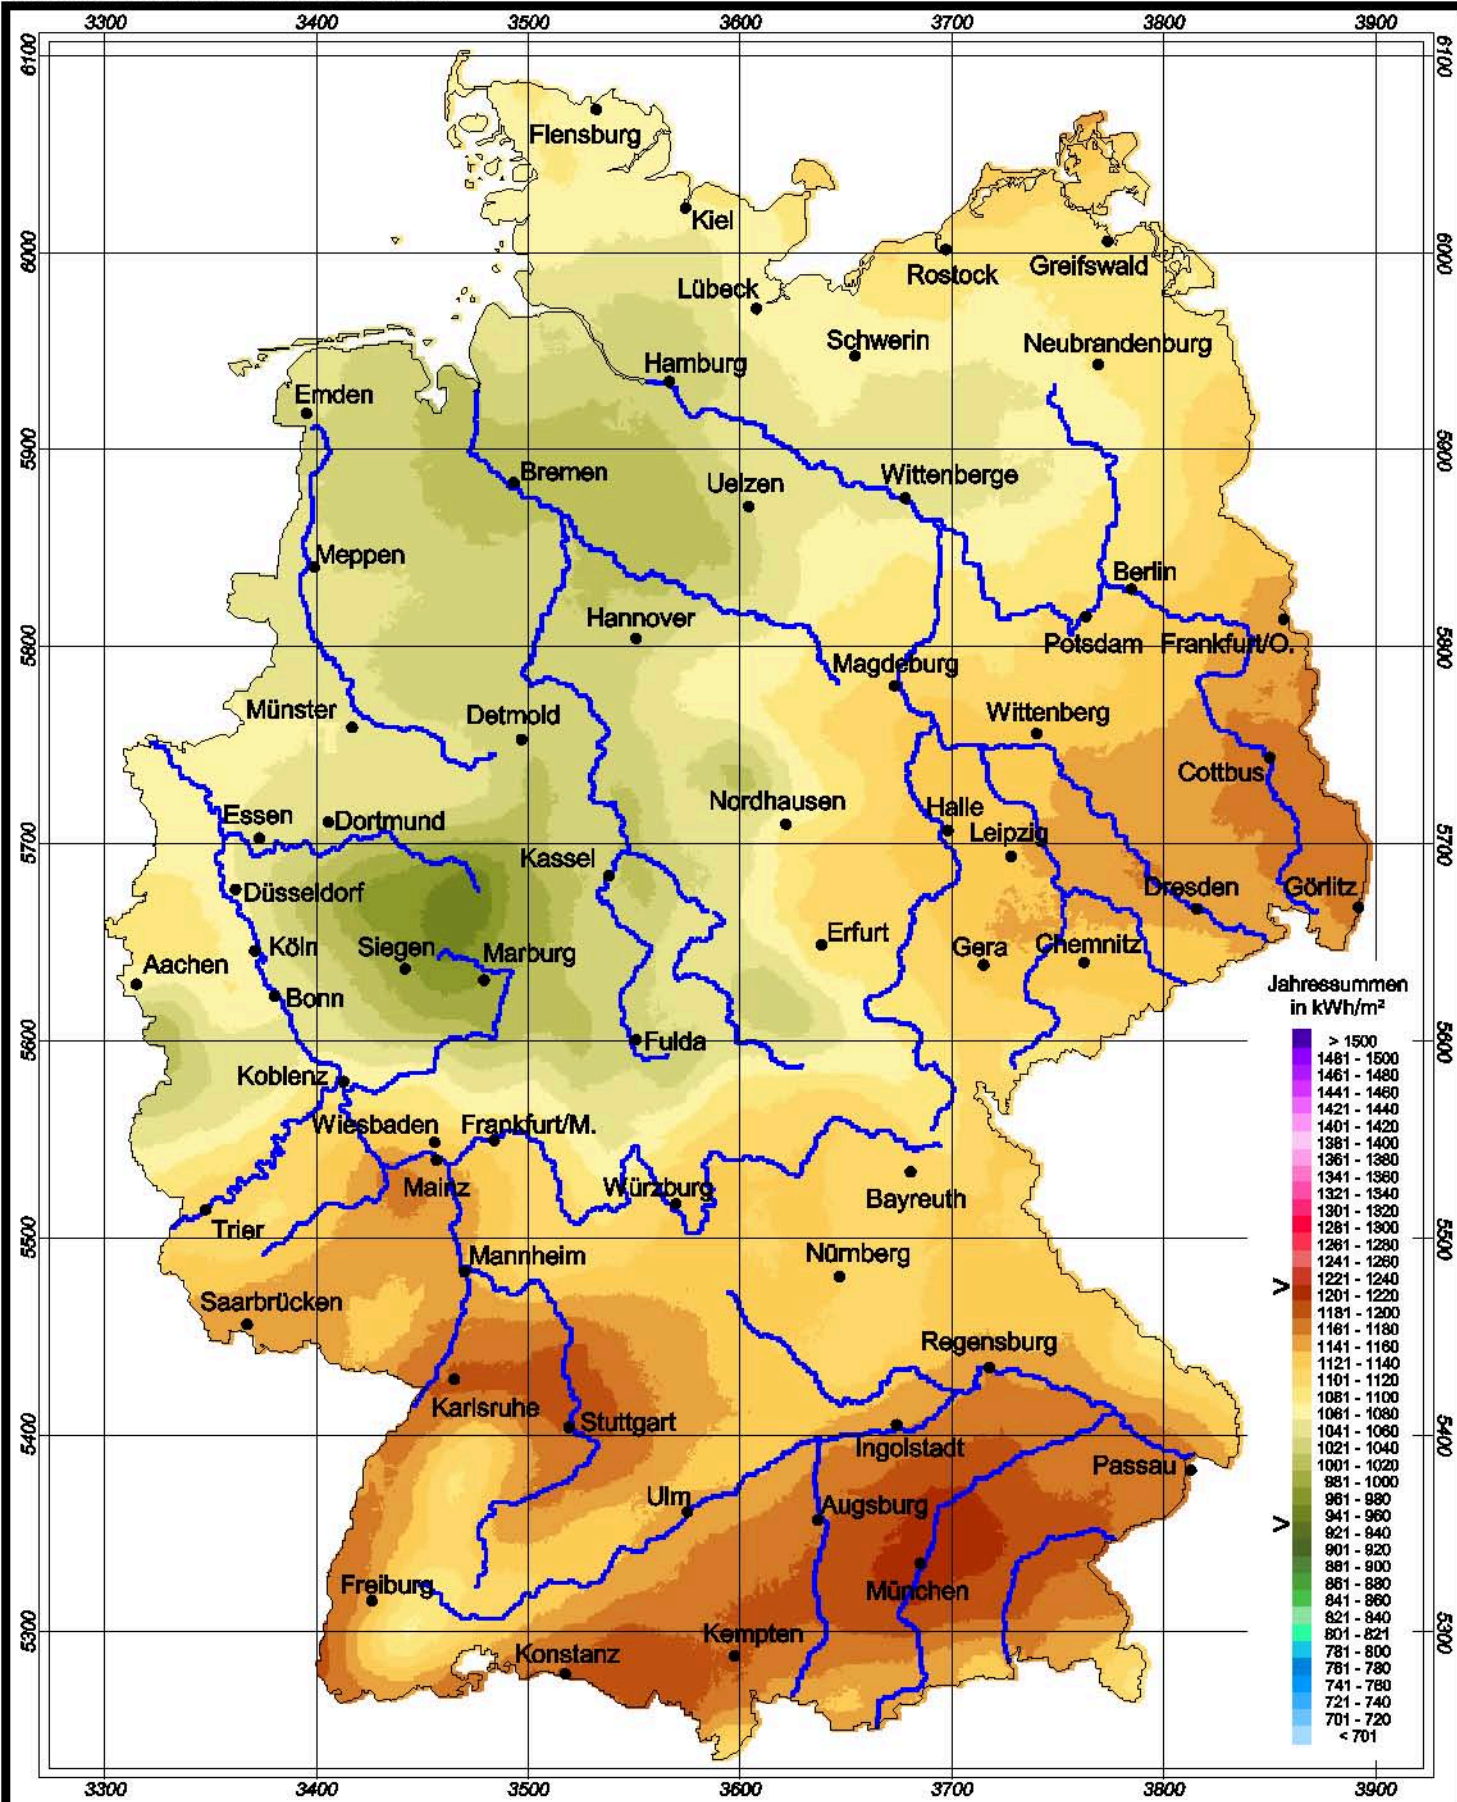

# Globalstrahlung in der Bundesrepublik Deutschland Jahressumme 2005

Rechtswerte normiert nach Meridianstreifen 9°

Wissenschaftliche Bearbeitung:  
DWD, Abteilung Klima- und Umweltberatung, Pf 30 11 90, 20304 Hamburg  
Tel.: 040/6690-1922; eMail: klima.hamburg@dwd.de  
Diese Karte ist gesetzlich geschützt. Vervielfältigungen  
jeder Art sind nur mit Erlaubnis des Herausgebers zulässig.