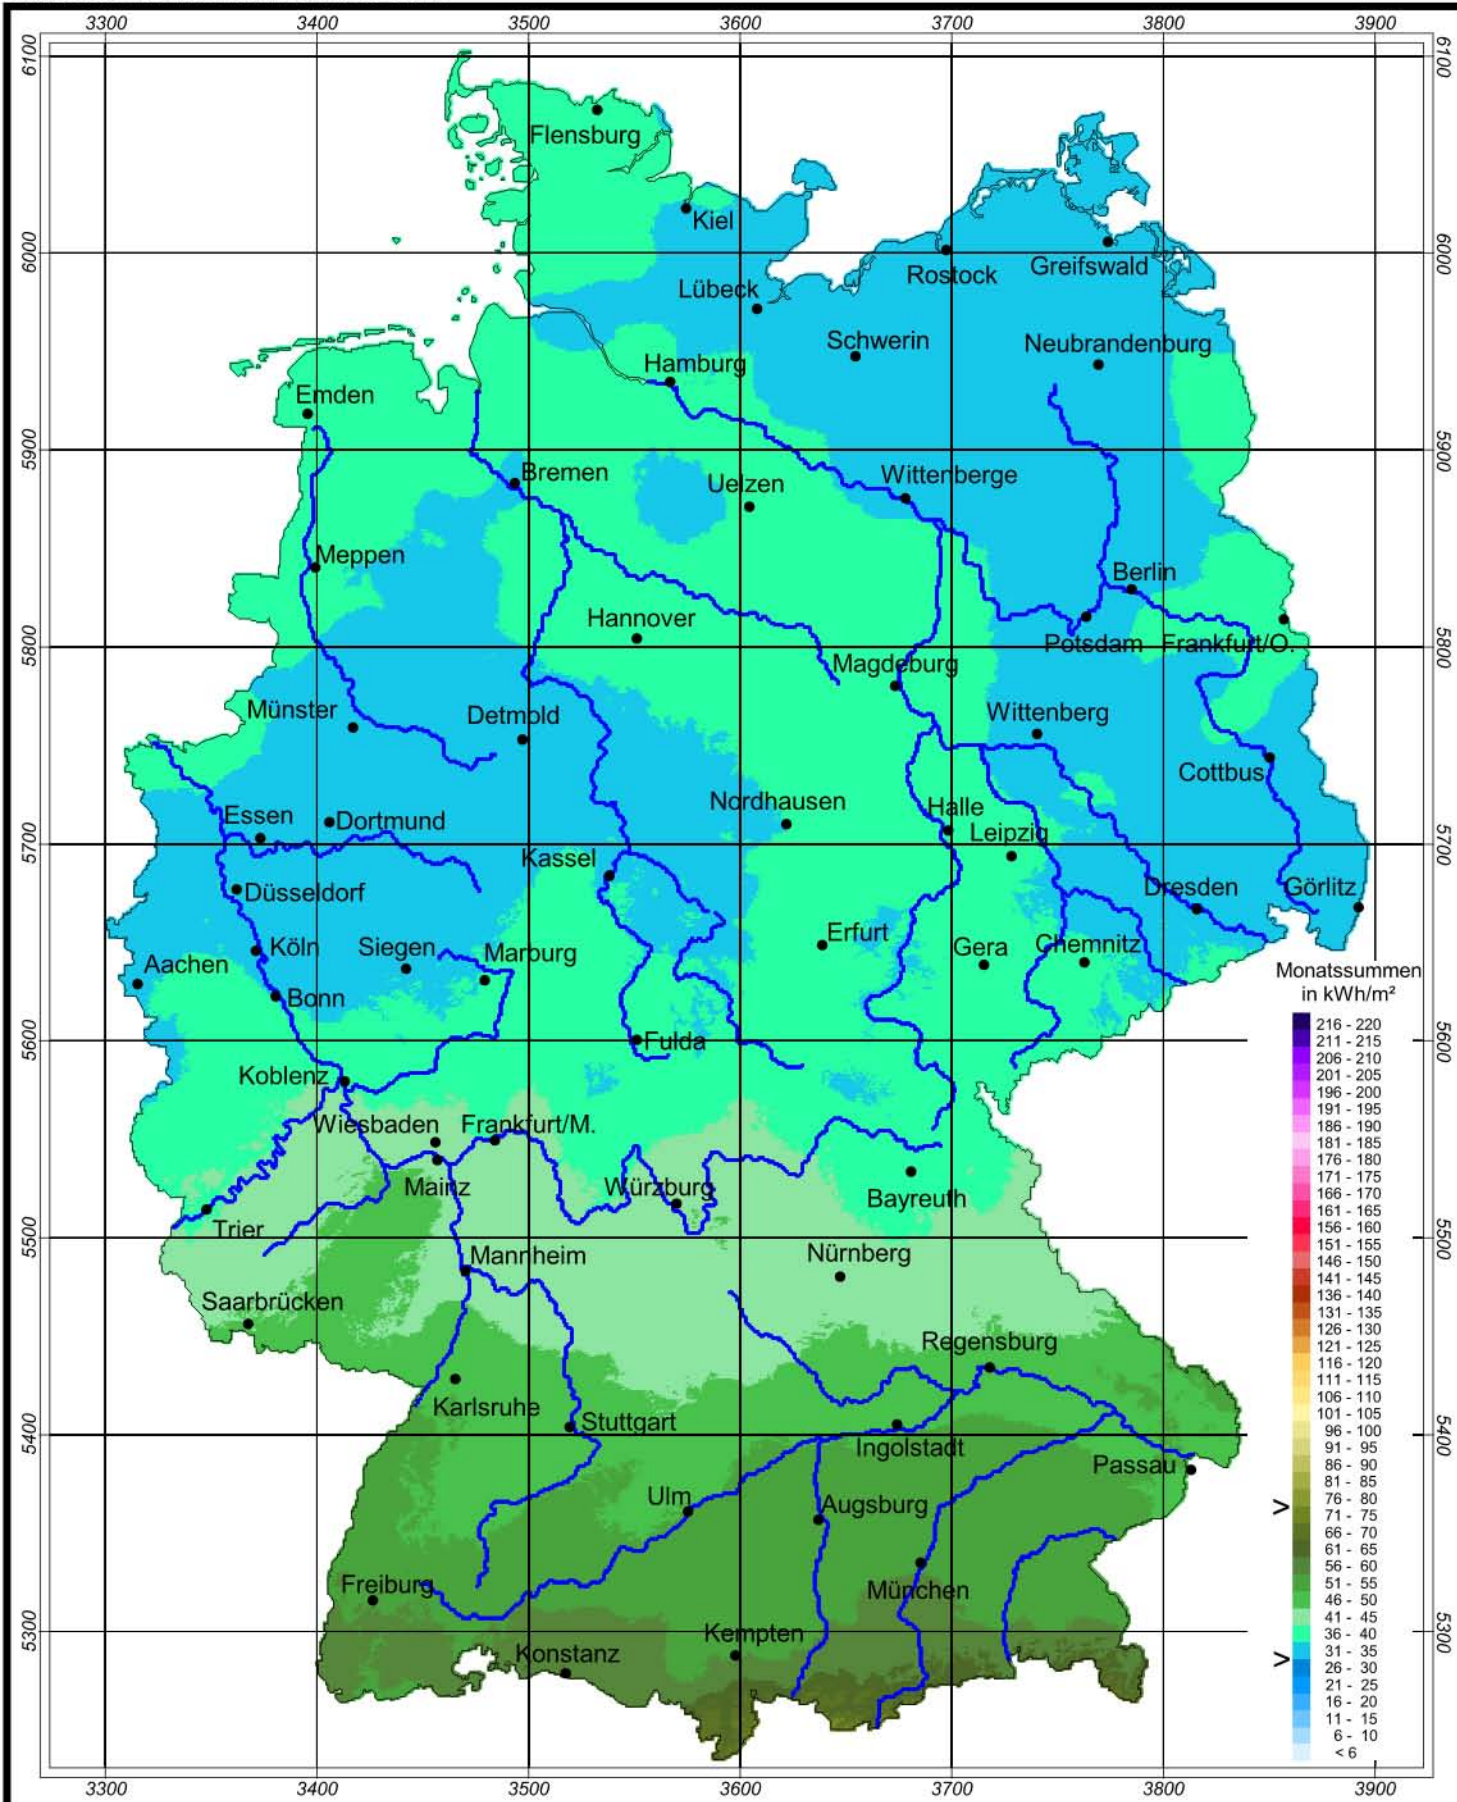

Globalstrahlung in der Bundesrepublik Deutschland

Monatssummen - Februar 2004

Rechtswerte normiert nach Meridianstreifen 9°

Wissenschaftliche Bearbeitung:
DWD, Geschäftsfeld Klima- und Umweltberatung, Pf 65 01 50, 22361 Hamburg
Tel.: 040/6690-2888; eMail: klima.hamburg@dwd.de
Diese Karte ist gesetzlich geschützt. Vervielfältigungen jeder Art sind nur mit Erlaubnis des Herausgebers zulässig.

Deutscher Wetterdienst