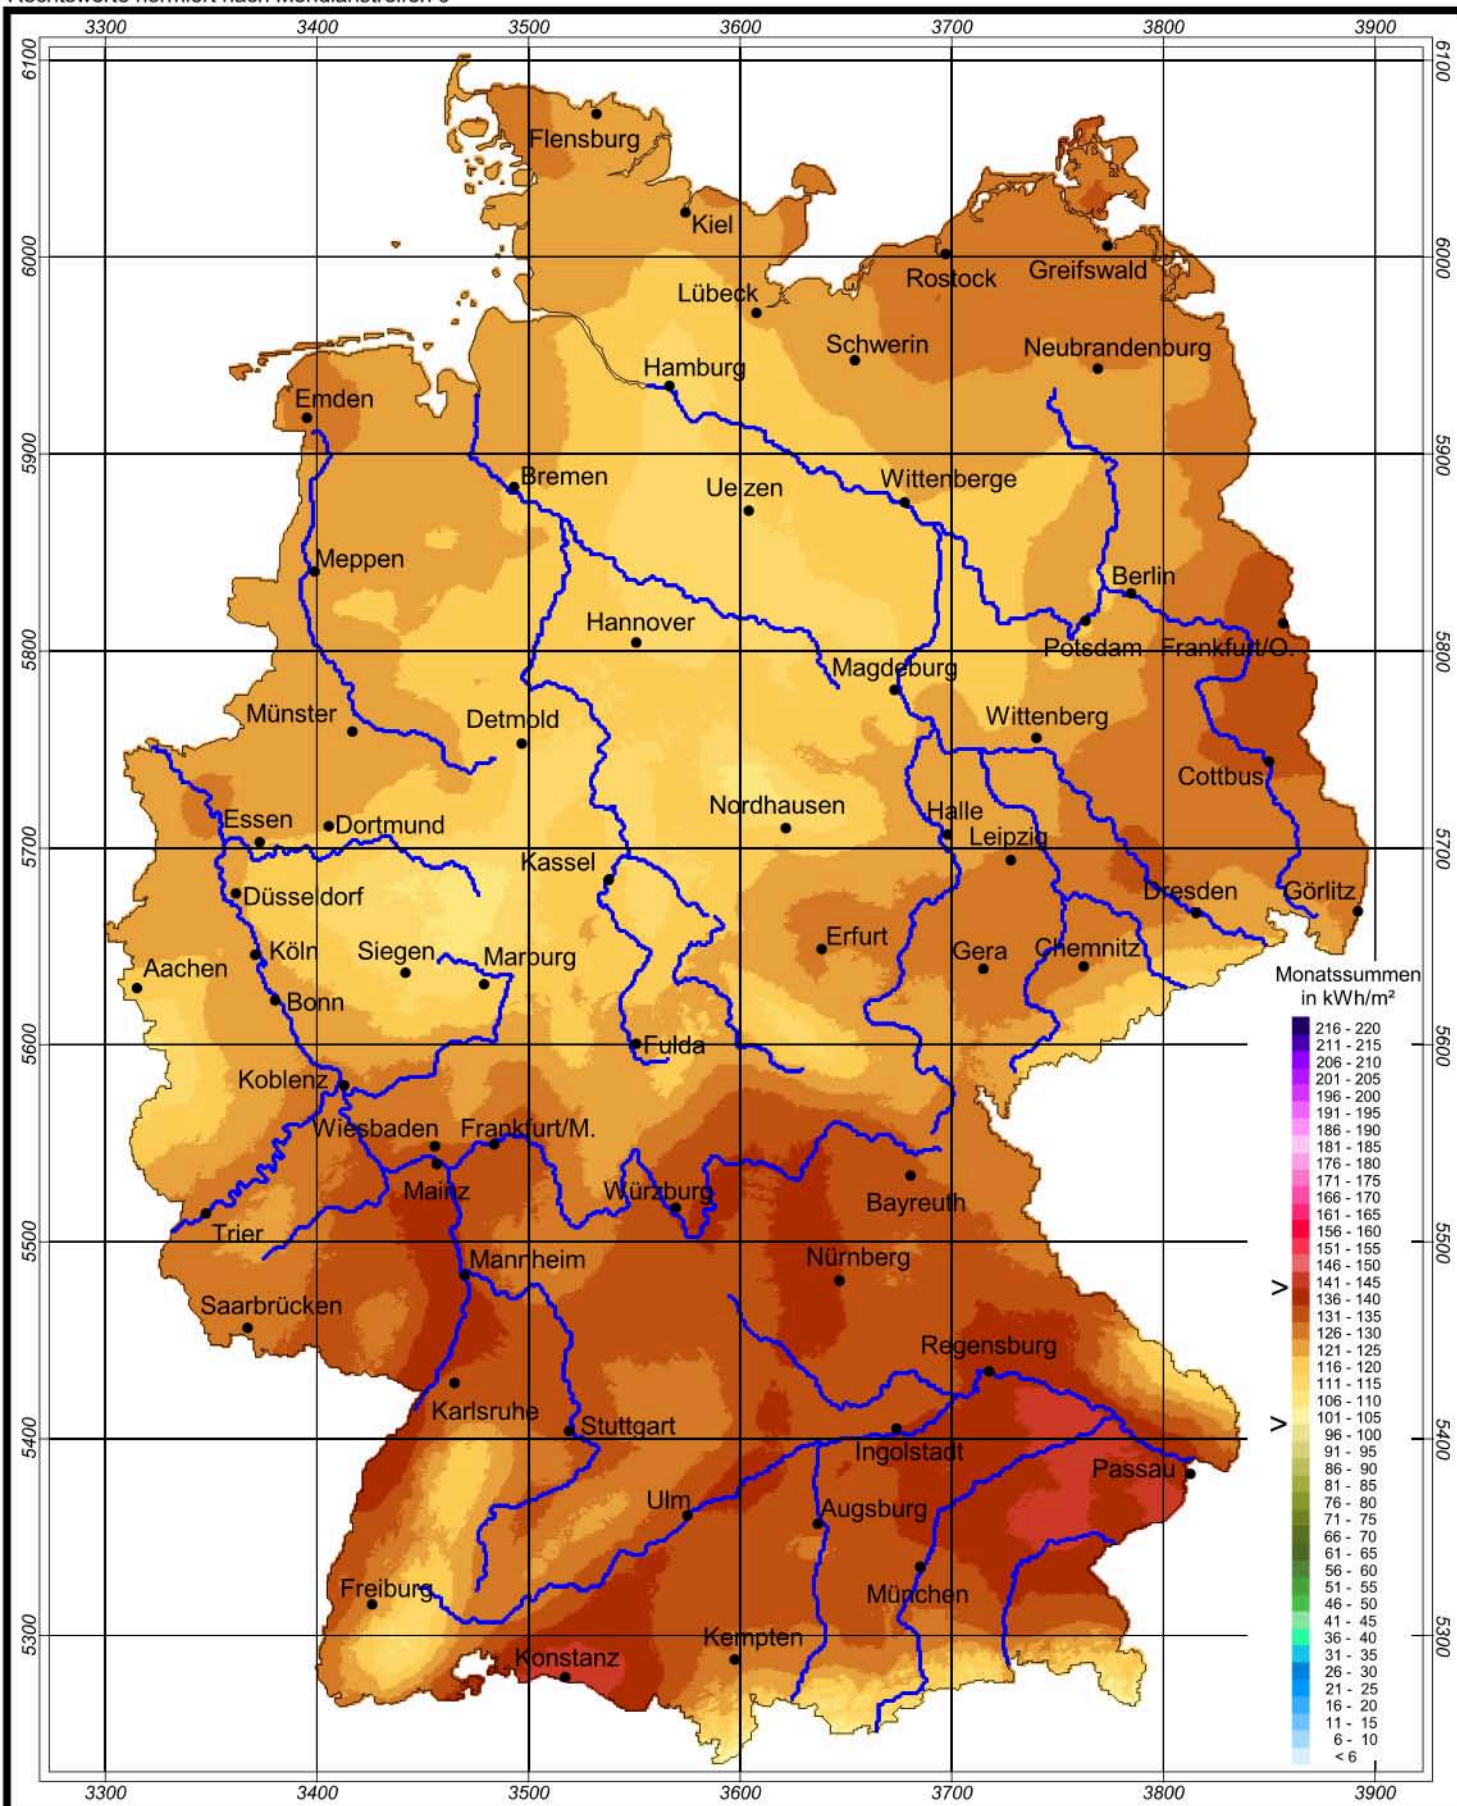

Globalstrahlung in der Bundesrepublik Deutschland

Monatssummen - April 2004

Rechtswerte normiert nach Meridianstreifen 9°

Wissenschaftliche Bearbeitung:
DWD, Geschäftsfeld Klima- und Umweltberatung, Pf 65 01 50, 22361 Hamburg
Tel.: 040/6690-2888; eMail: klima.hamburg@dwd.de
Diese Karte ist gesetzlich geschützt. Vervielfältigungen
jeder Art sind nur mit Erlaubnis des Herausgebers zulässig.

Deutscher Wetterdienst