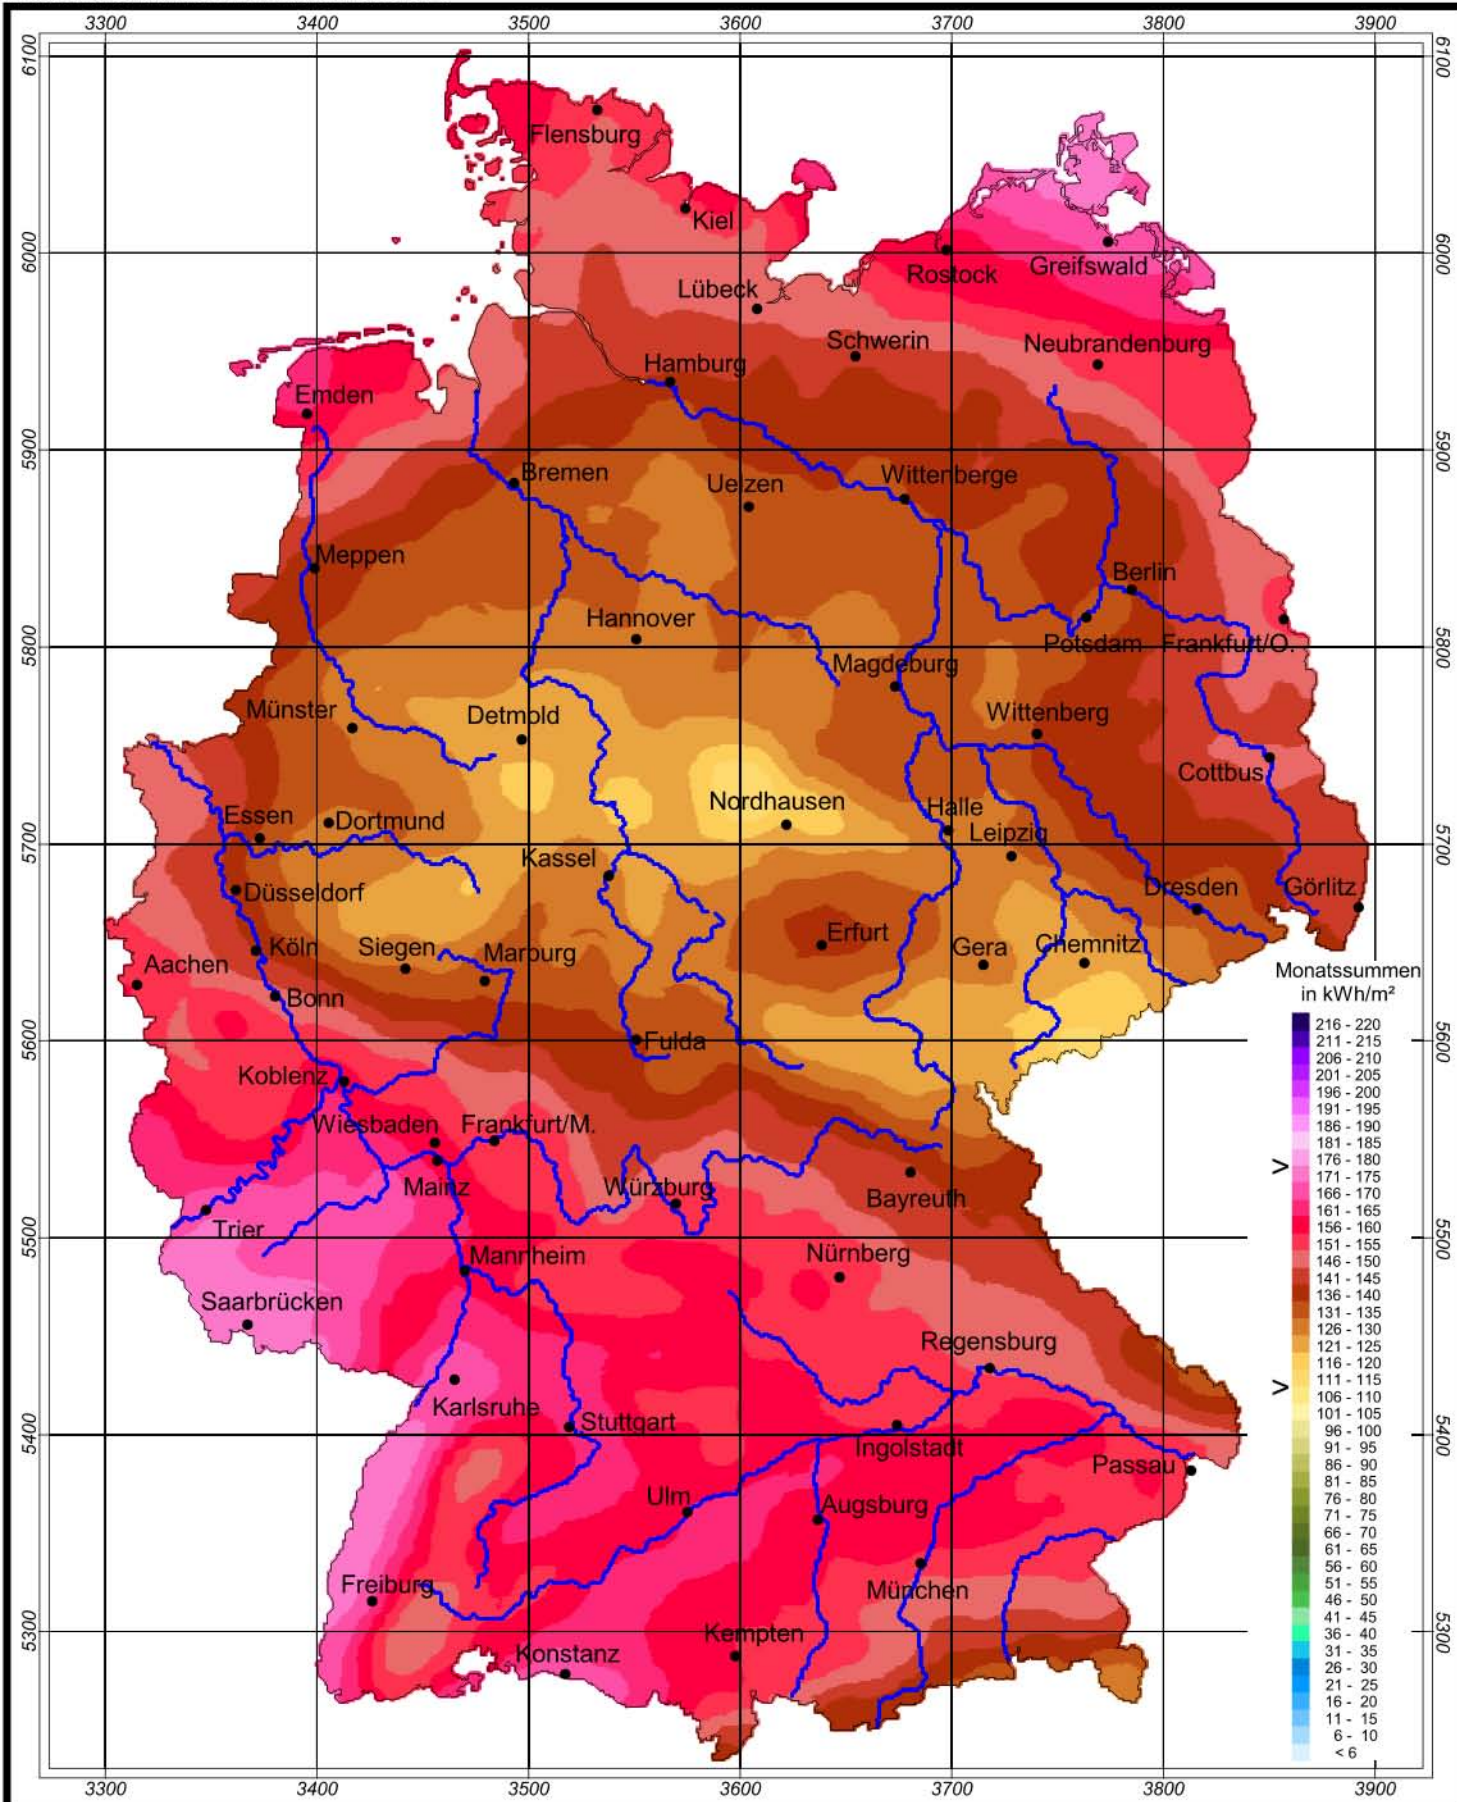

Globalstrahlung in der Bundesrepublik Deutschland

Monatssummen - Mai 2004

Rechtswerte normiert nach Meridianstreifen 9°

Wissenschaftliche Bearbeitung:
DWD, Geschäftsfeld Klima- und Umweltberatung, Pf 65 01 50, 22361 Hamburg
Tel.: 040/6690-2888; eMail: klima.hamburg@dwd.de
Diese Karte ist gesetzlich geschützt. Vervielfältigungen
jeder Art sind nur mit Erlaubnis des Herausgebers zulässig.

Deutscher Wetterdienst