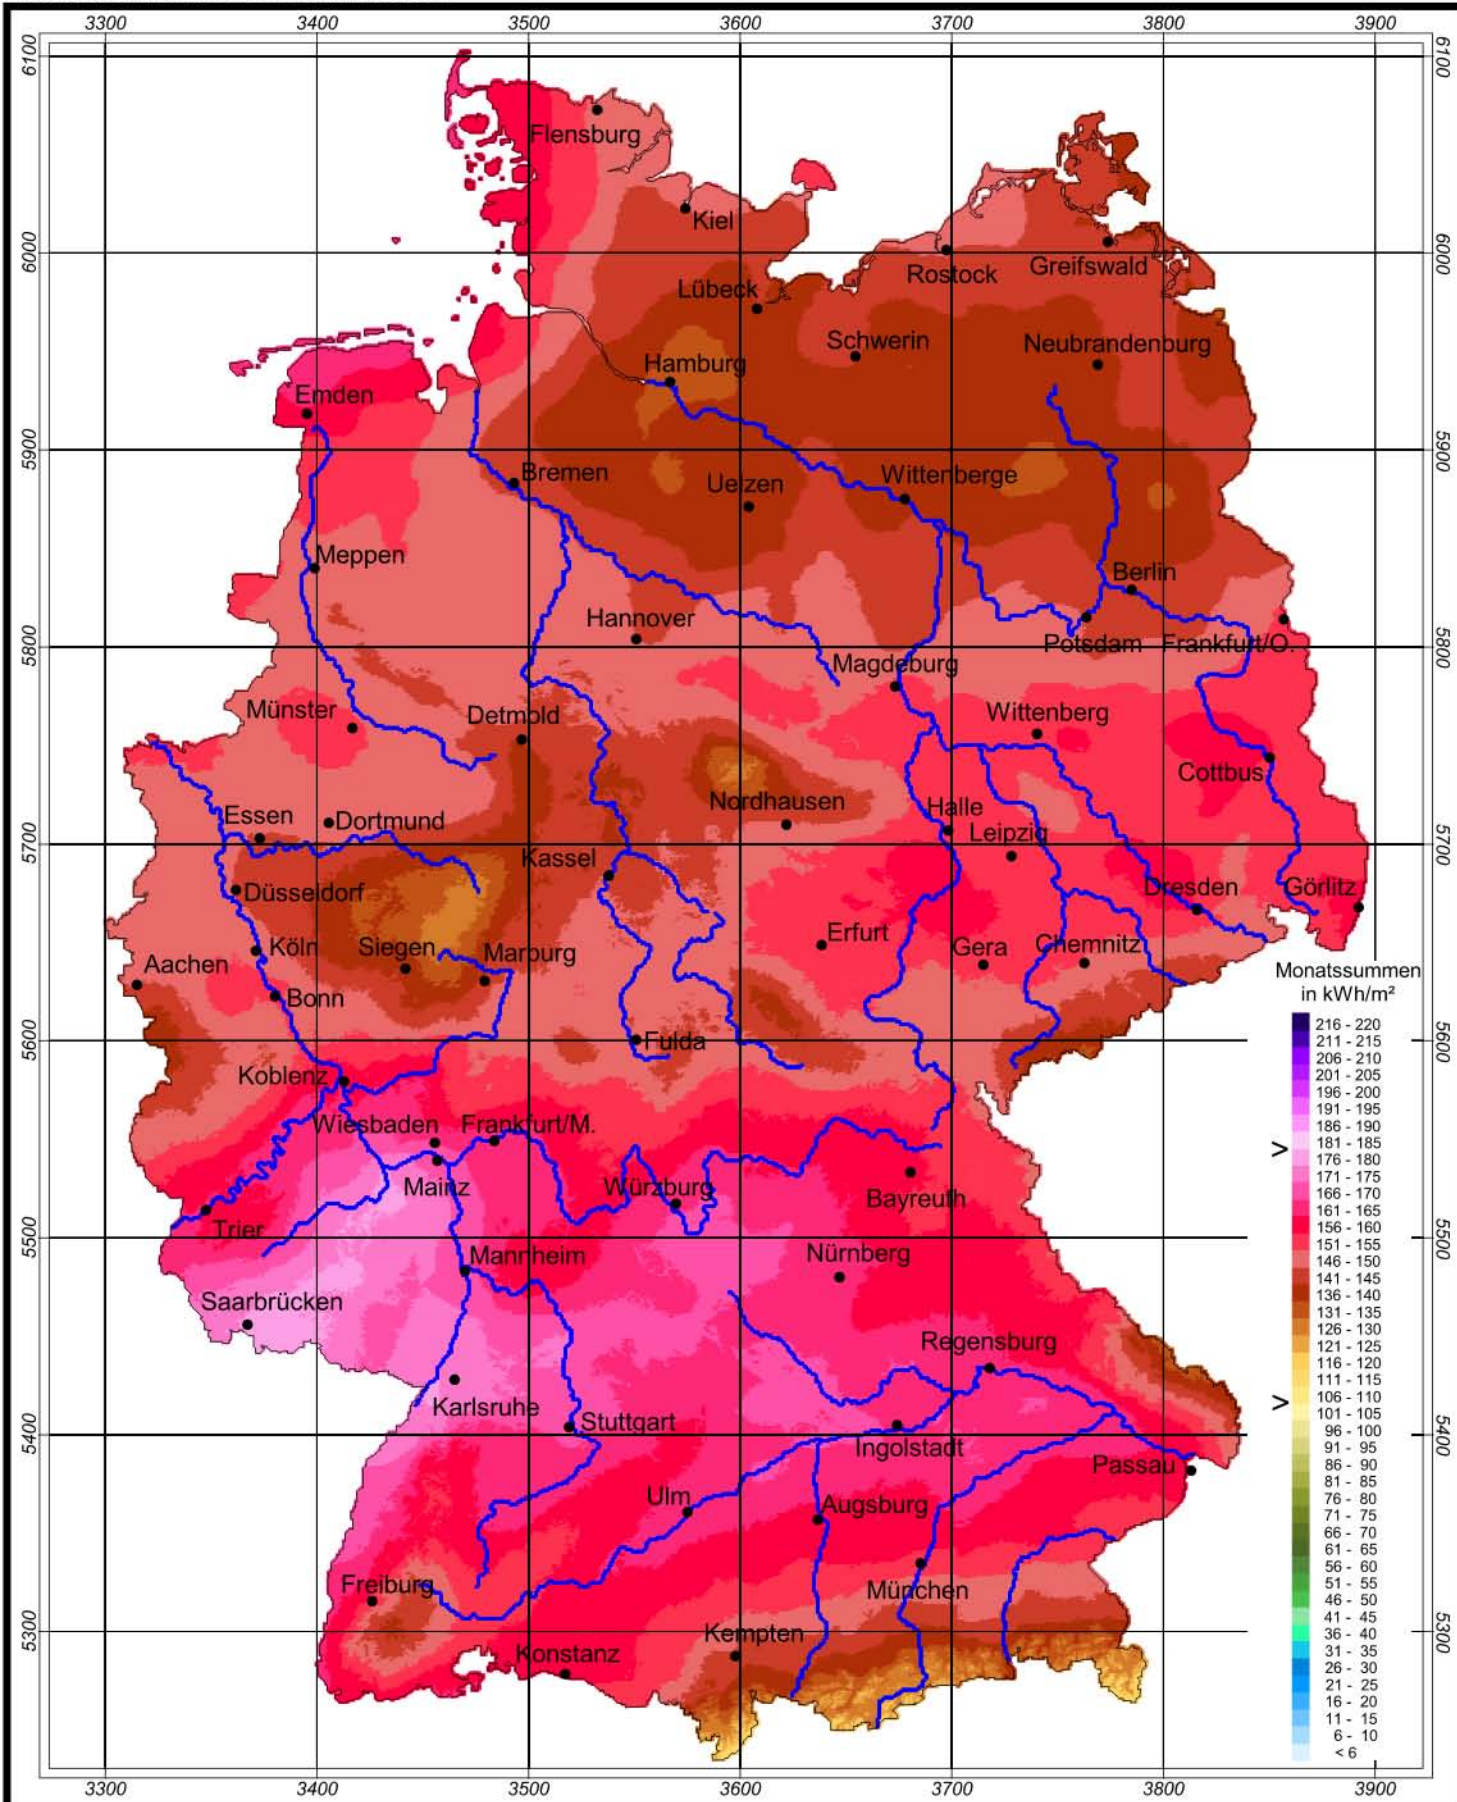

# Globalstrahlung in der Bundesrepublik Deutschland

## Monatssummen - Juni 2004

Rechtswerte normiert nach Meridianstreifen 9°

Wissenschaftliche Bearbeitung:  
DWD, Geschäftsfeld Klima- und Umweltberatung, Pf 65 01 50, 22361 Hamburg  
Tel.: 040/6690-2888; eMail: [klima.hamburg@dwd.de](mailto:klima.hamburg@dwd.de)  
Diese Karte ist gesetzlich geschützt. Vervielfältigungen jeder Art sind nur mit Erlaubnis des Herausgebers zulässig.

Deutscher Wetterdienst