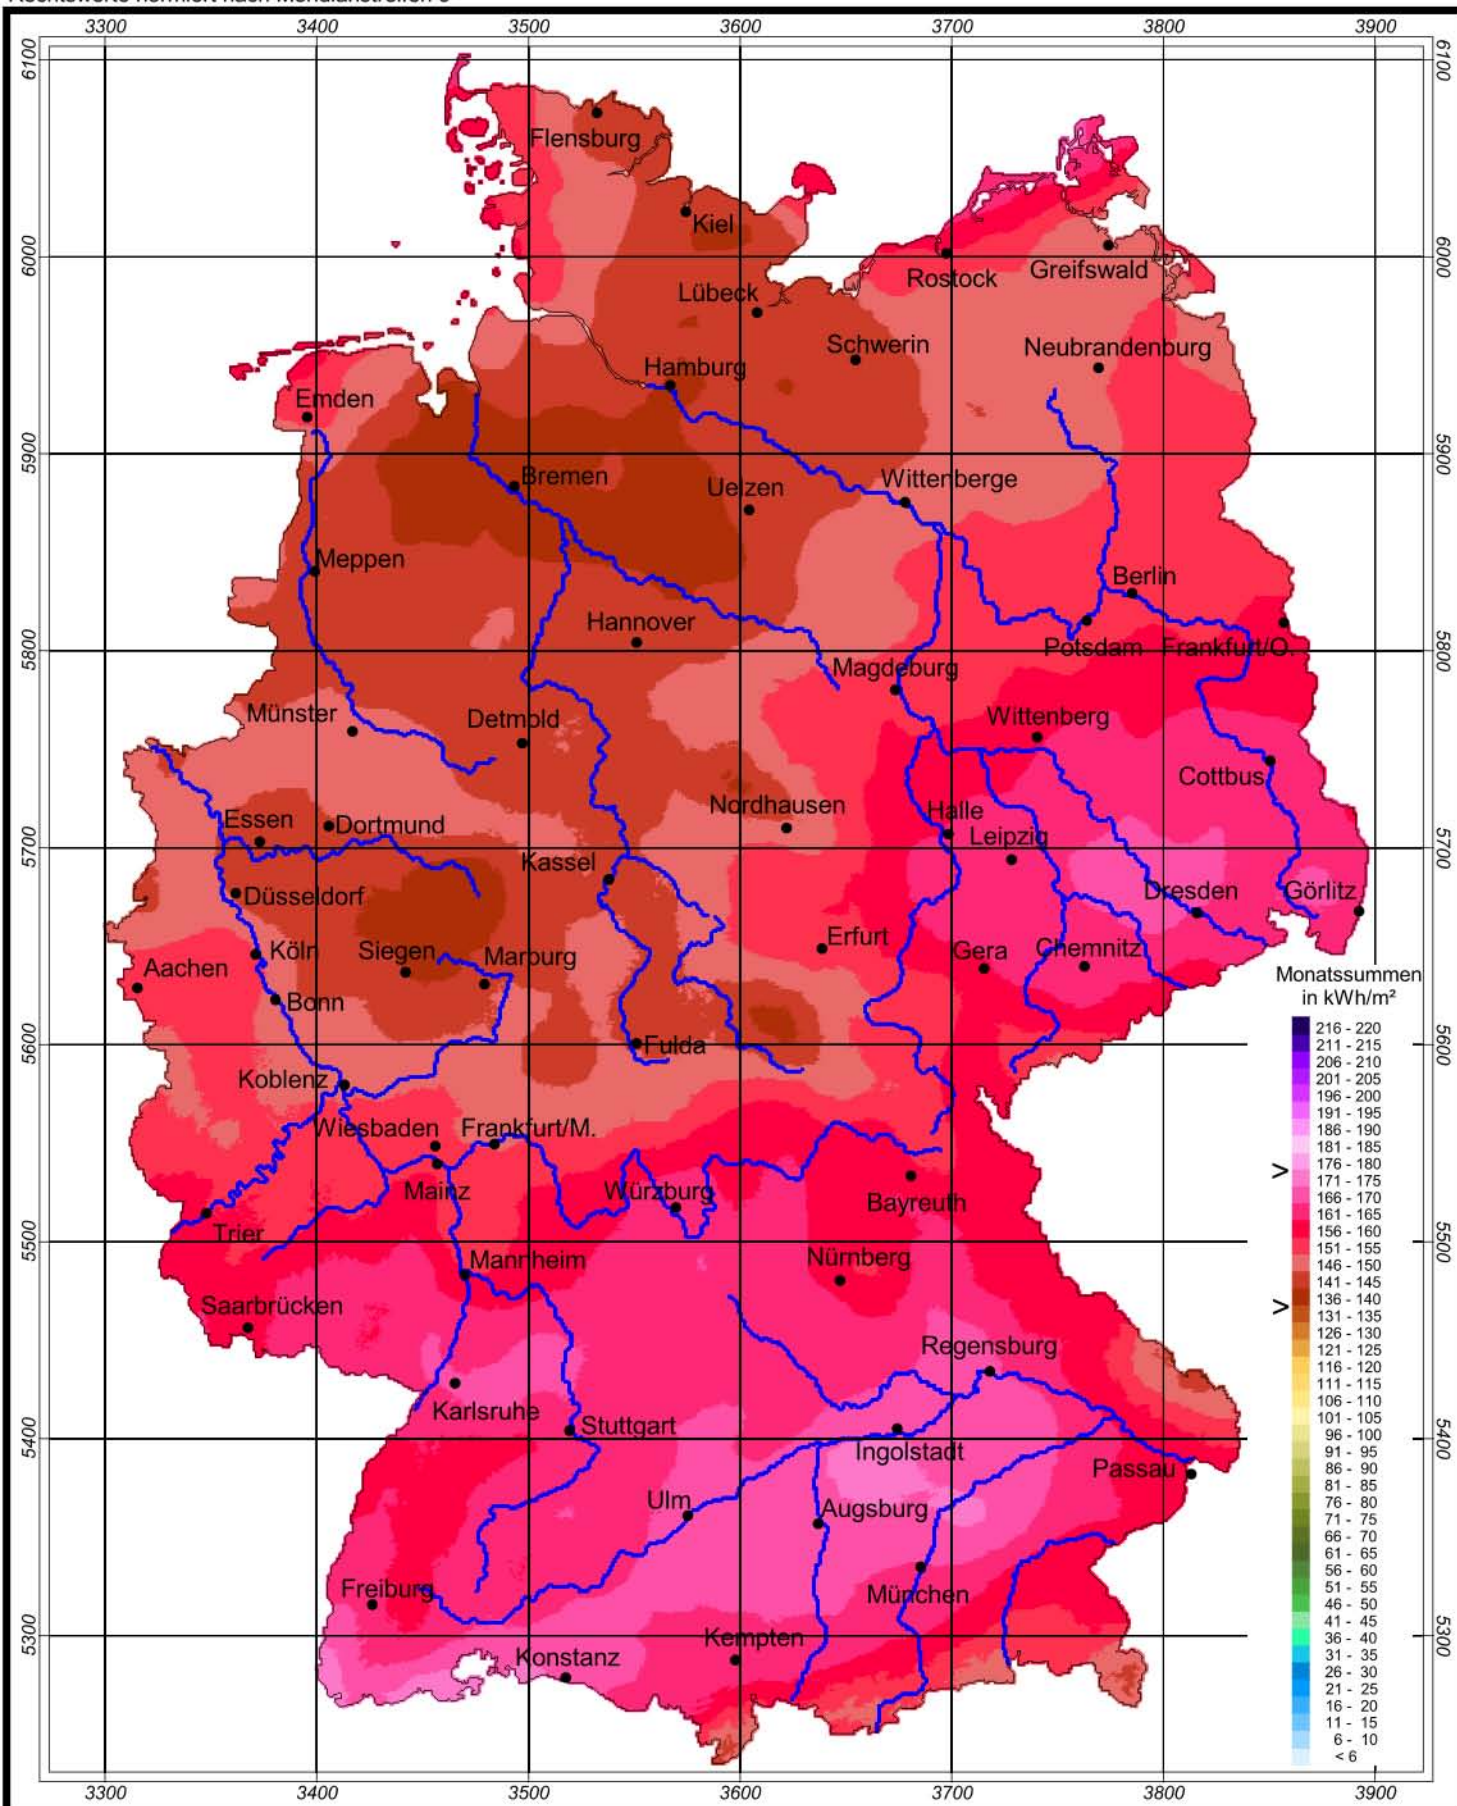

Globalstrahlung in der Bundesrepublik Deutschland

Monatssummen - Juli 2004

Rechtswerte normiert nach Meridianstreifen 9°

Wissenschaftliche Bearbeitung:
DWD, Geschäftsfeld Klima- und Umweltberatung, Pf 65 01 50, 22361 Hamburg
Tel.: 040/6690-2888; eMail: klima.hamburg@dwd.de
Diese Karte ist gesetzlich geschützt. Vervielfältigungen jeder Art sind nur mit Erlaubnis des Herausgebers zulässig.

Deutscher Wetterdienst