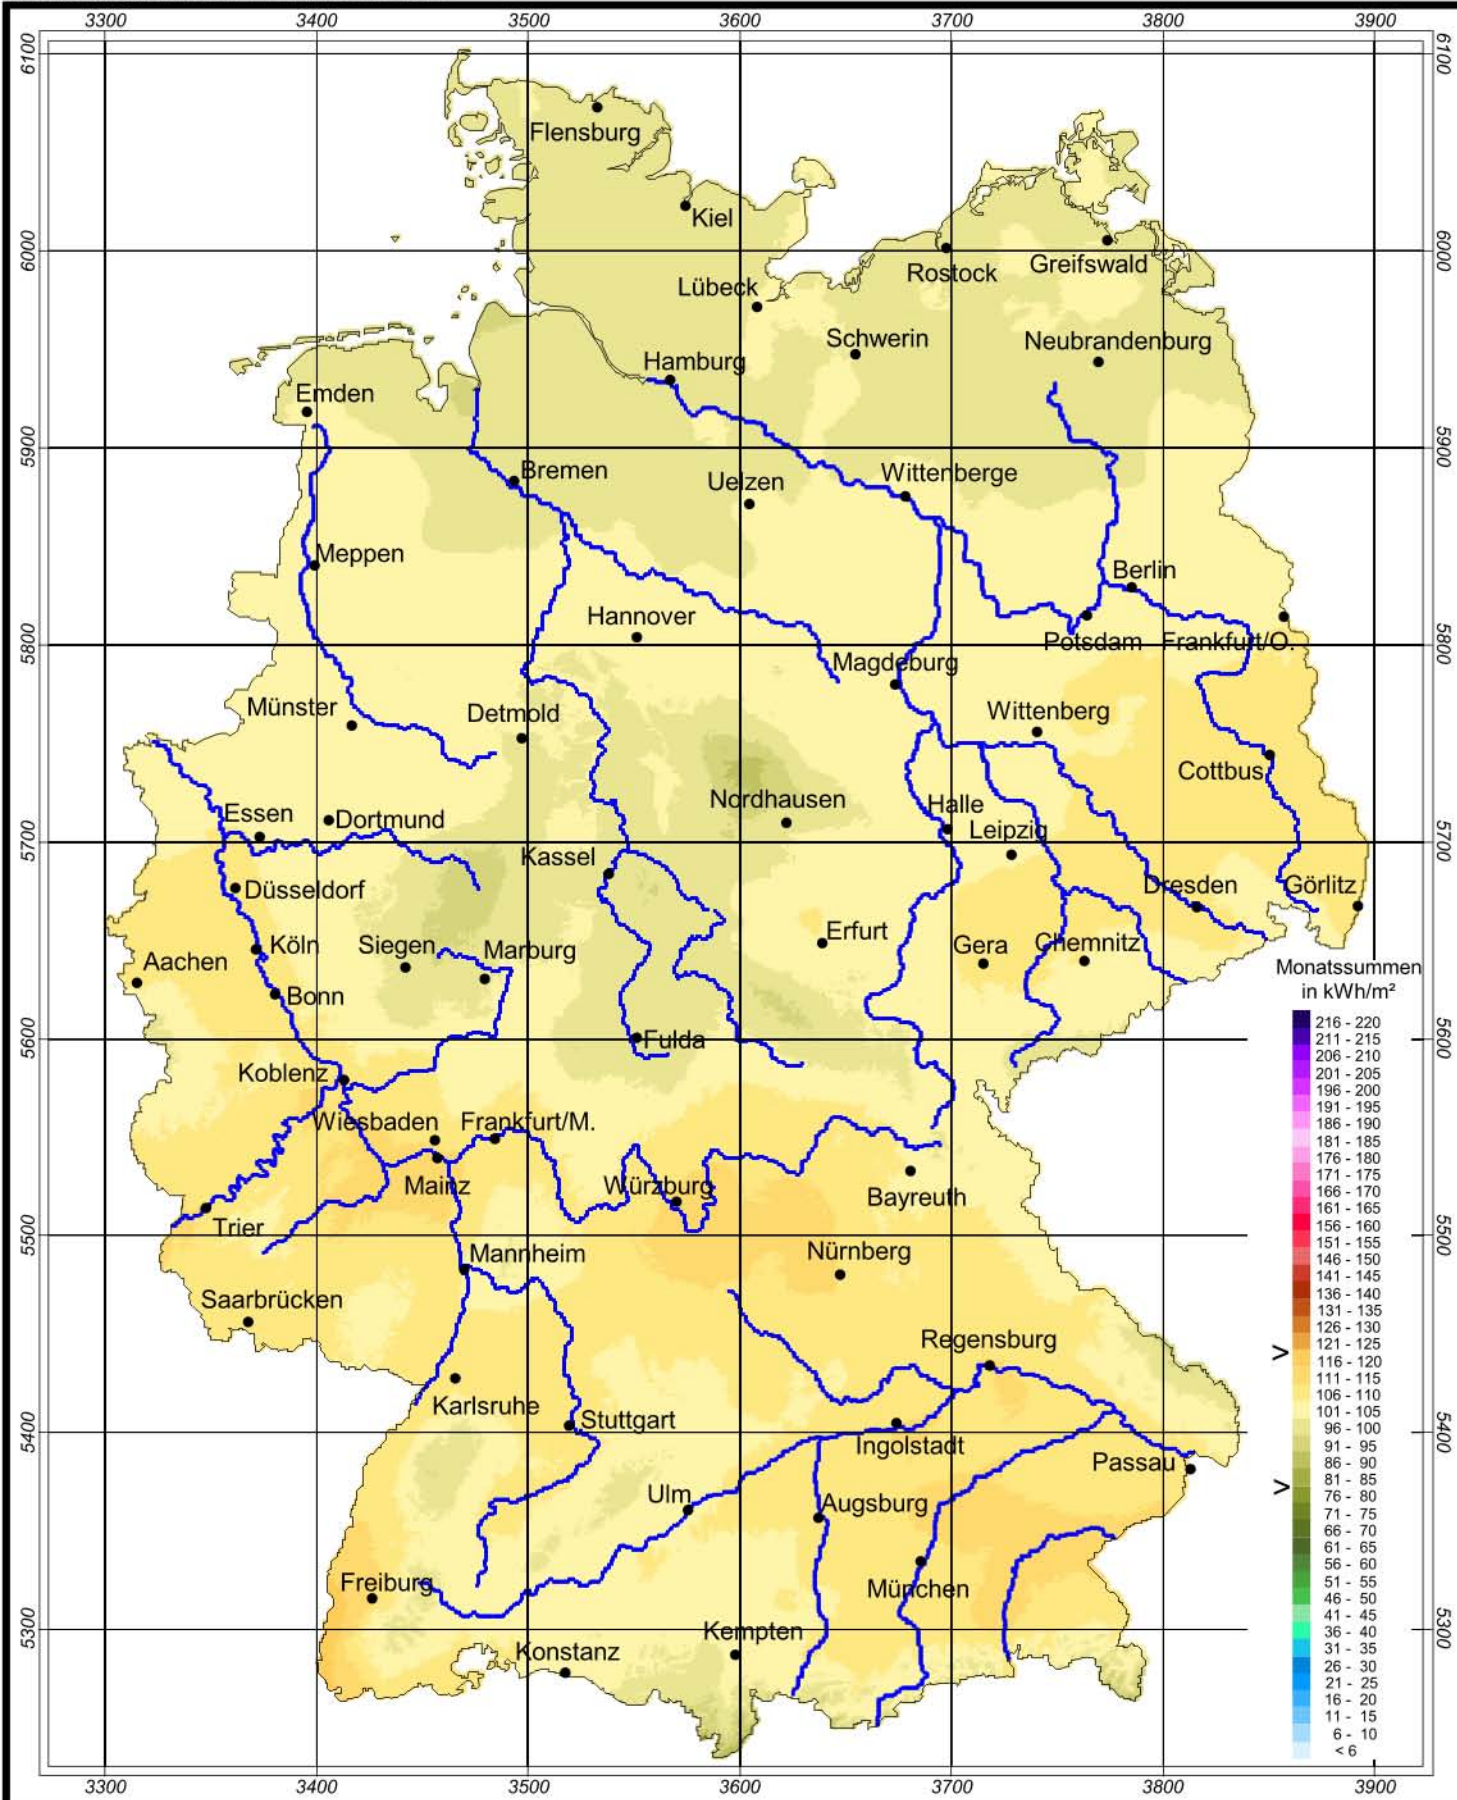

Globalstrahlung in der Bundesrepublik Deutschland

Monatssummen - September 2004

Rechtswerte normiert nach Meridianstreifen 9°

Wissenschaftliche Bearbeitung:
DWD, Geschäftsfeld Klima- und Umweltberatung, Pf 65 01 50, 22361 Hamburg
Tel.: 040/6690-2888; eMail: klima.hamburg@dwd.de
Diese Karte ist gesetzlich geschützt. Vervielfältigungen
jeder Art sind nur mit Erlaubnis des Herausgebers zulässig.

Deutscher Wetterdienst