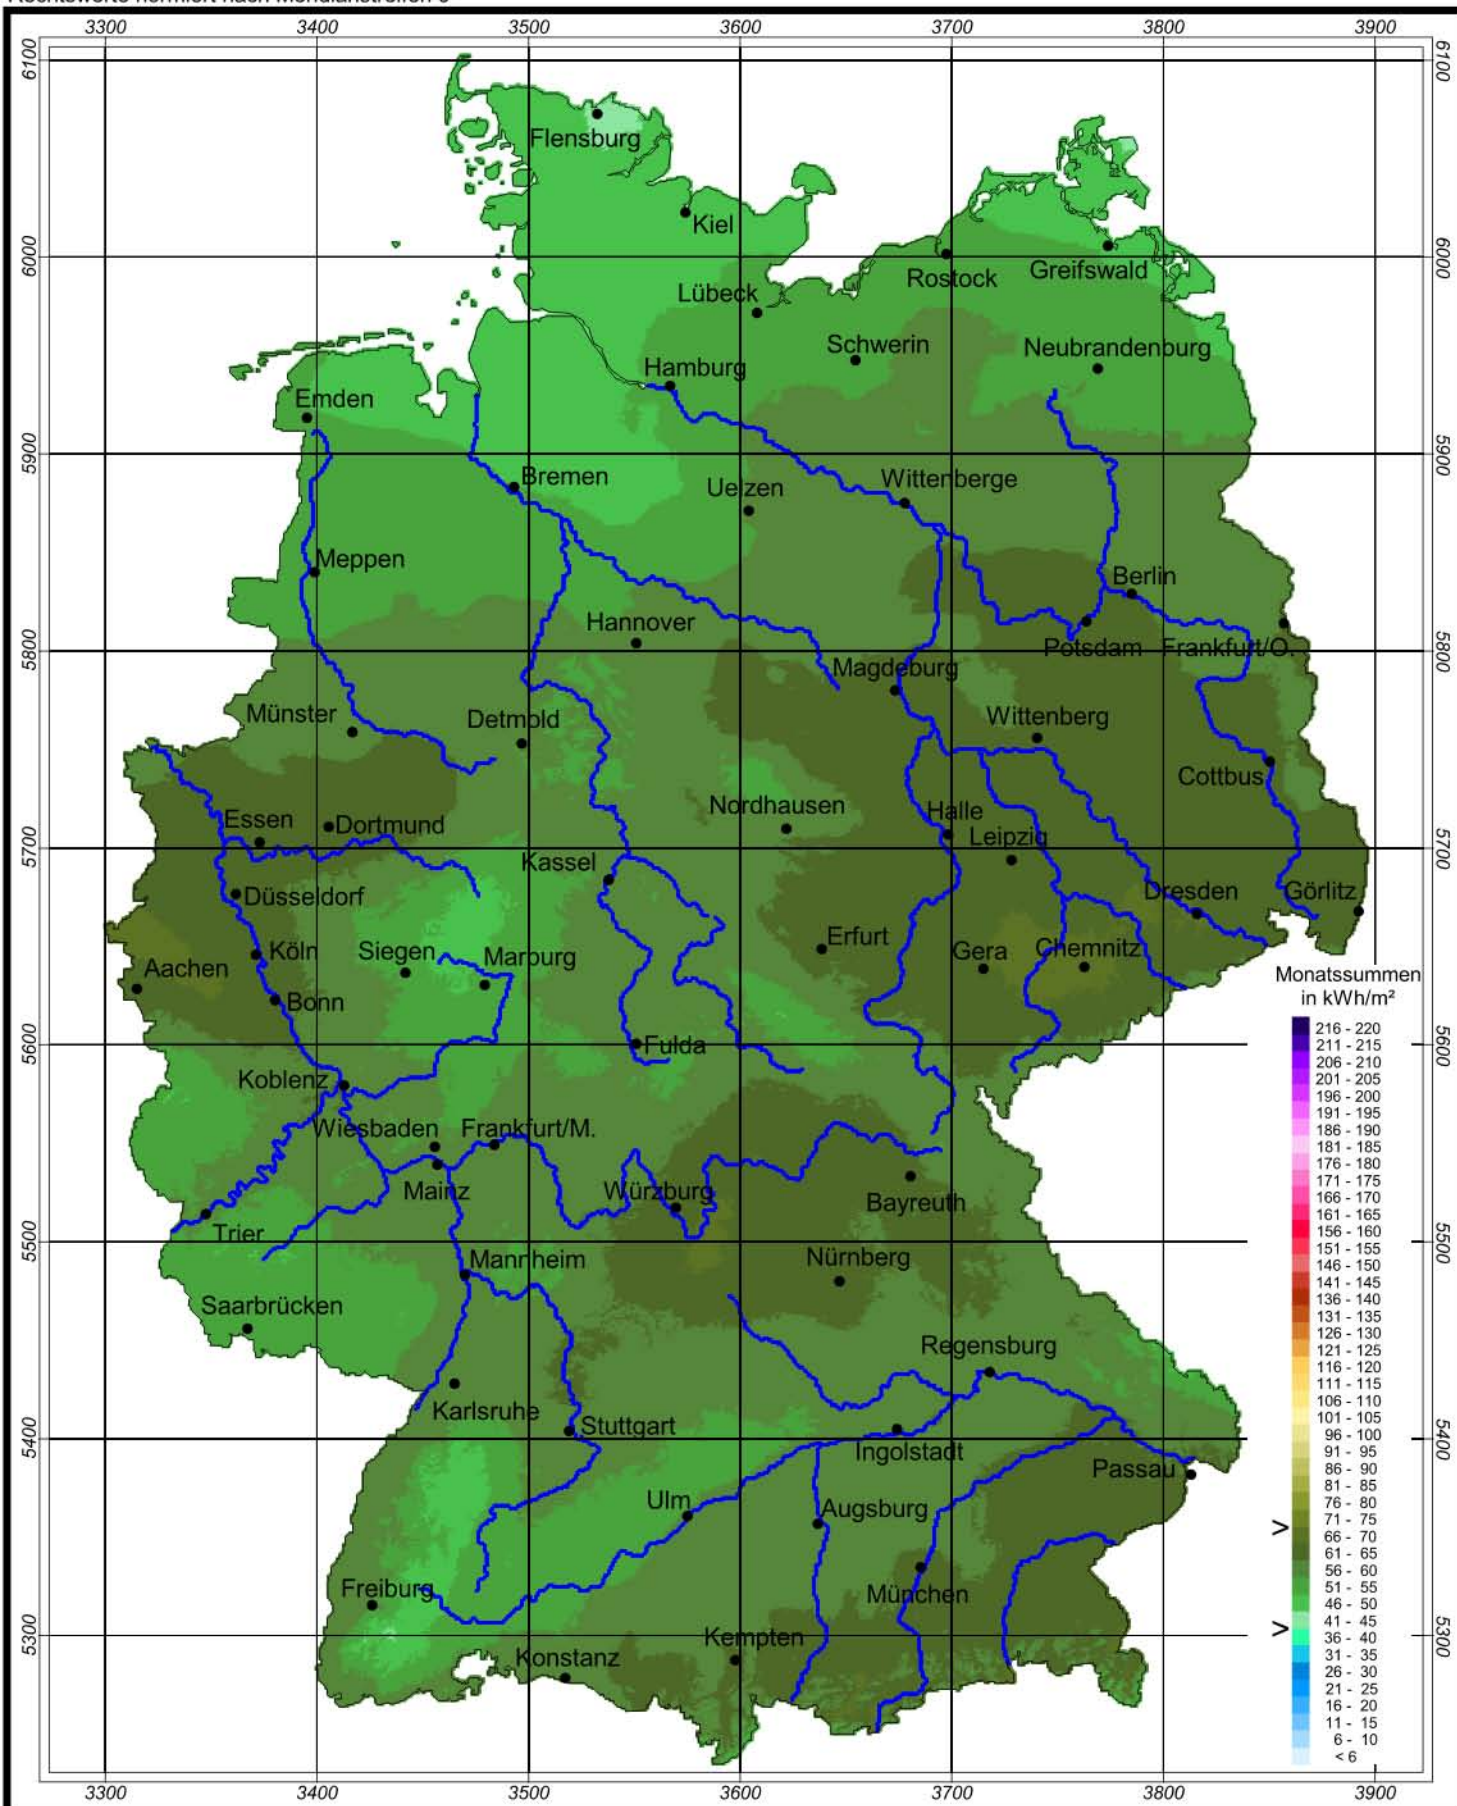

Globalstrahlung in der Bundesrepublik Deutschland

Monatssummen - Oktober 2004

Rechtswerte normiert nach Meridianstreifen 9°

Wissenschaftliche Bearbeitung:
DWD, Geschäftsfeld Klima- und Umweltberatung, Pf 65 01 50, 22361 Hamburg
Tel.: 040/6690-2888; eMail: klima.hamburg@dwd.de
Diese Karte ist gesetzlich geschützt. Vervielfältigungen
jeder Art sind nur mit Erlaubnis des Herausgebers zulässig.

Deutscher Wetterdienst