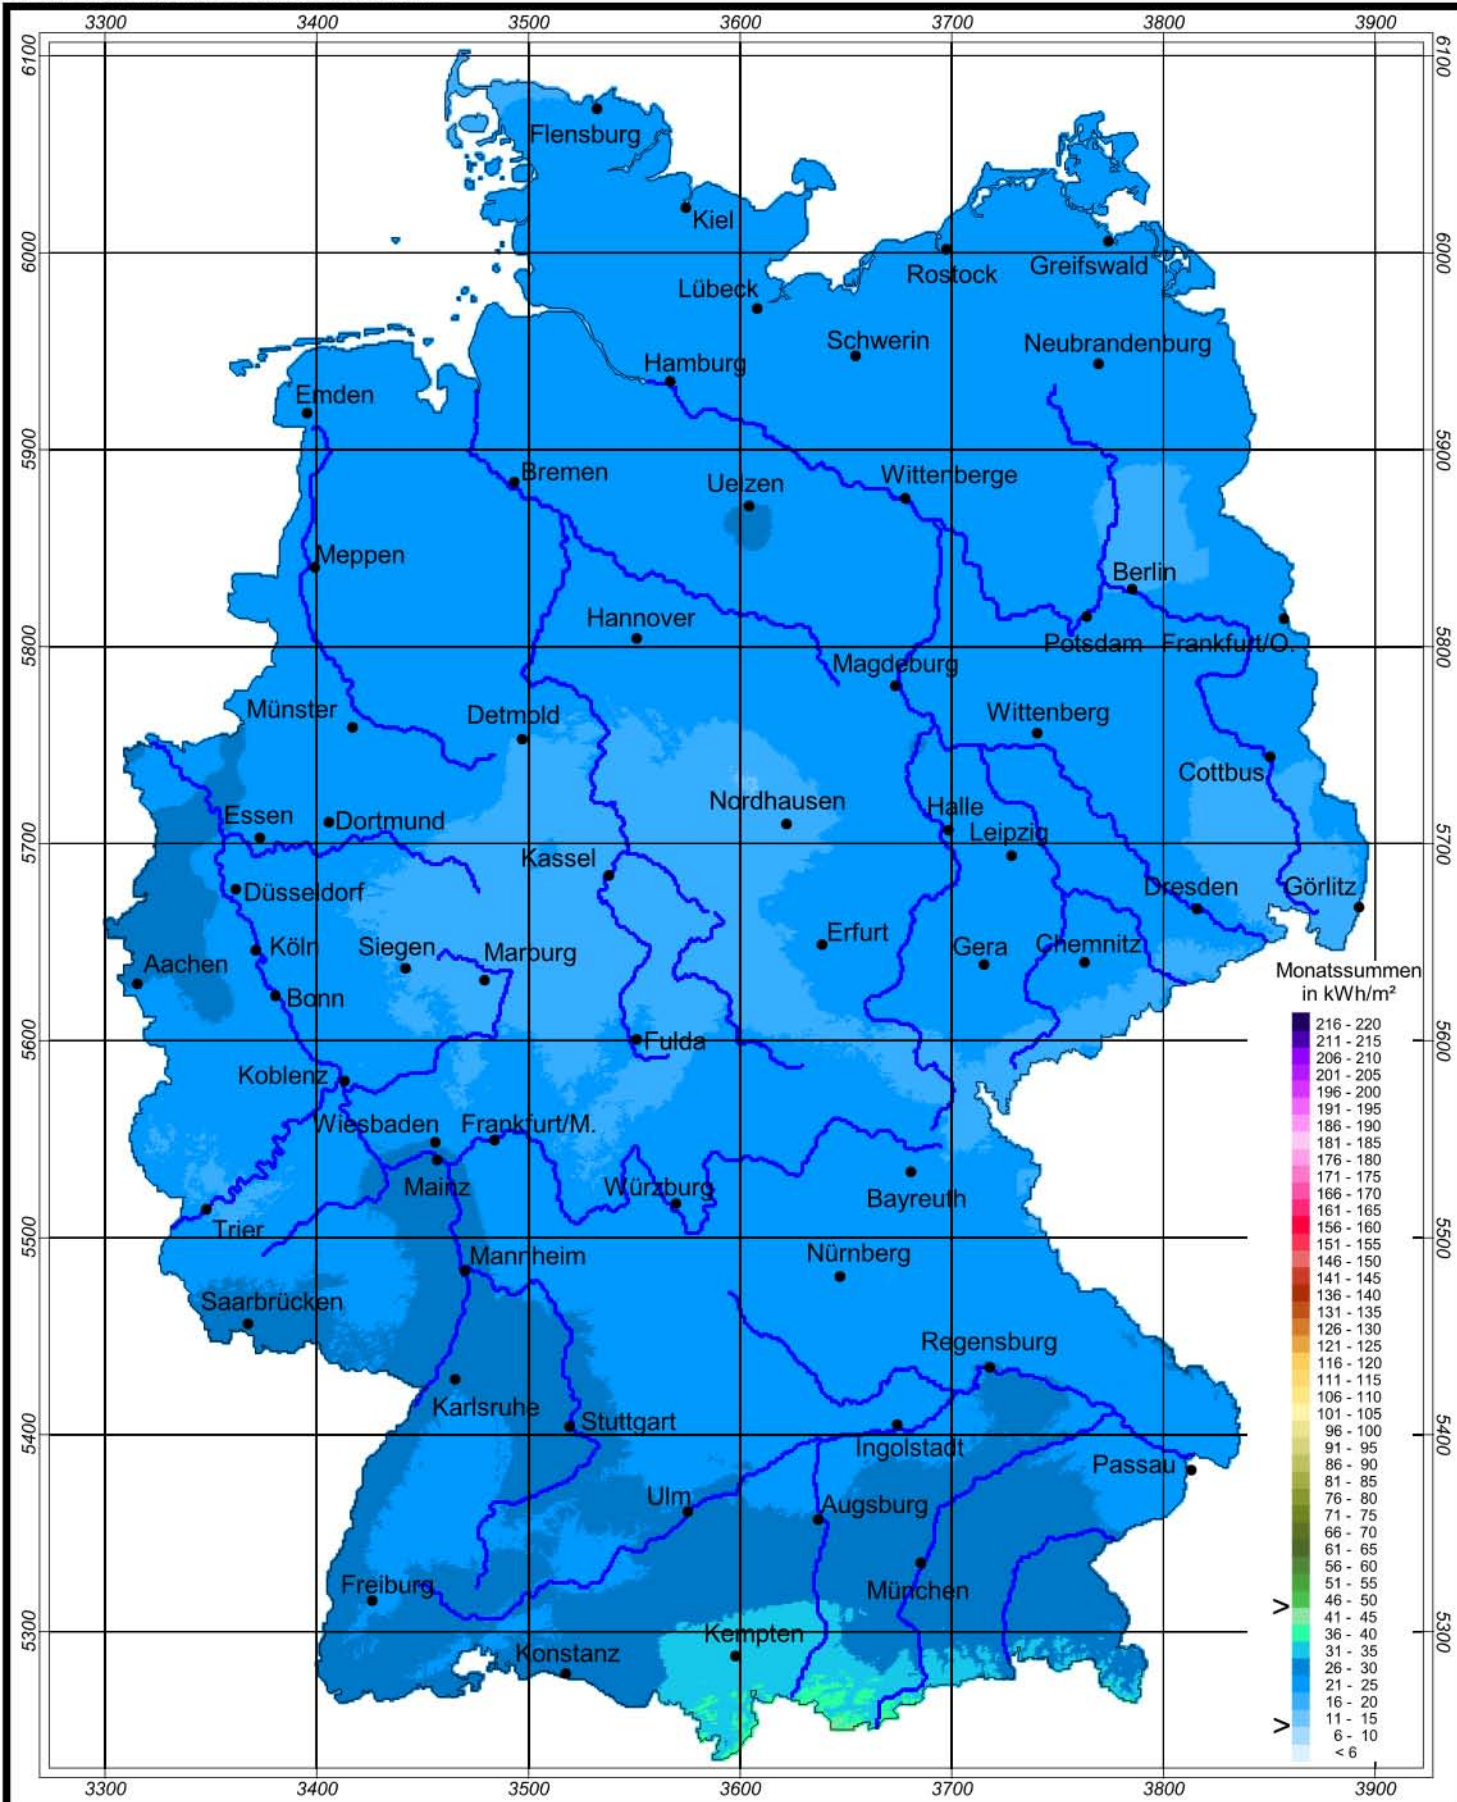

Globalstrahlung in der Bundesrepublik Deutschland

Monatssummen - November 2004

Rechtswerte normiert nach Meridianstreifen 9°

Wissenschaftliche Bearbeitung:
DWD, Geschäftsfeld Klima- und Umweltberatung, Pf 65 01 50, 22361 Hamburg
Tel.: 040/6690-2888; eMail: klima.hamburg@dwd.de
Diese Karte ist gesetzlich geschützt. Vervielfältigungen jeder Art sind nur mit Erlaubnis des Herausgebers zulässig.

Deutscher Wetterdienst