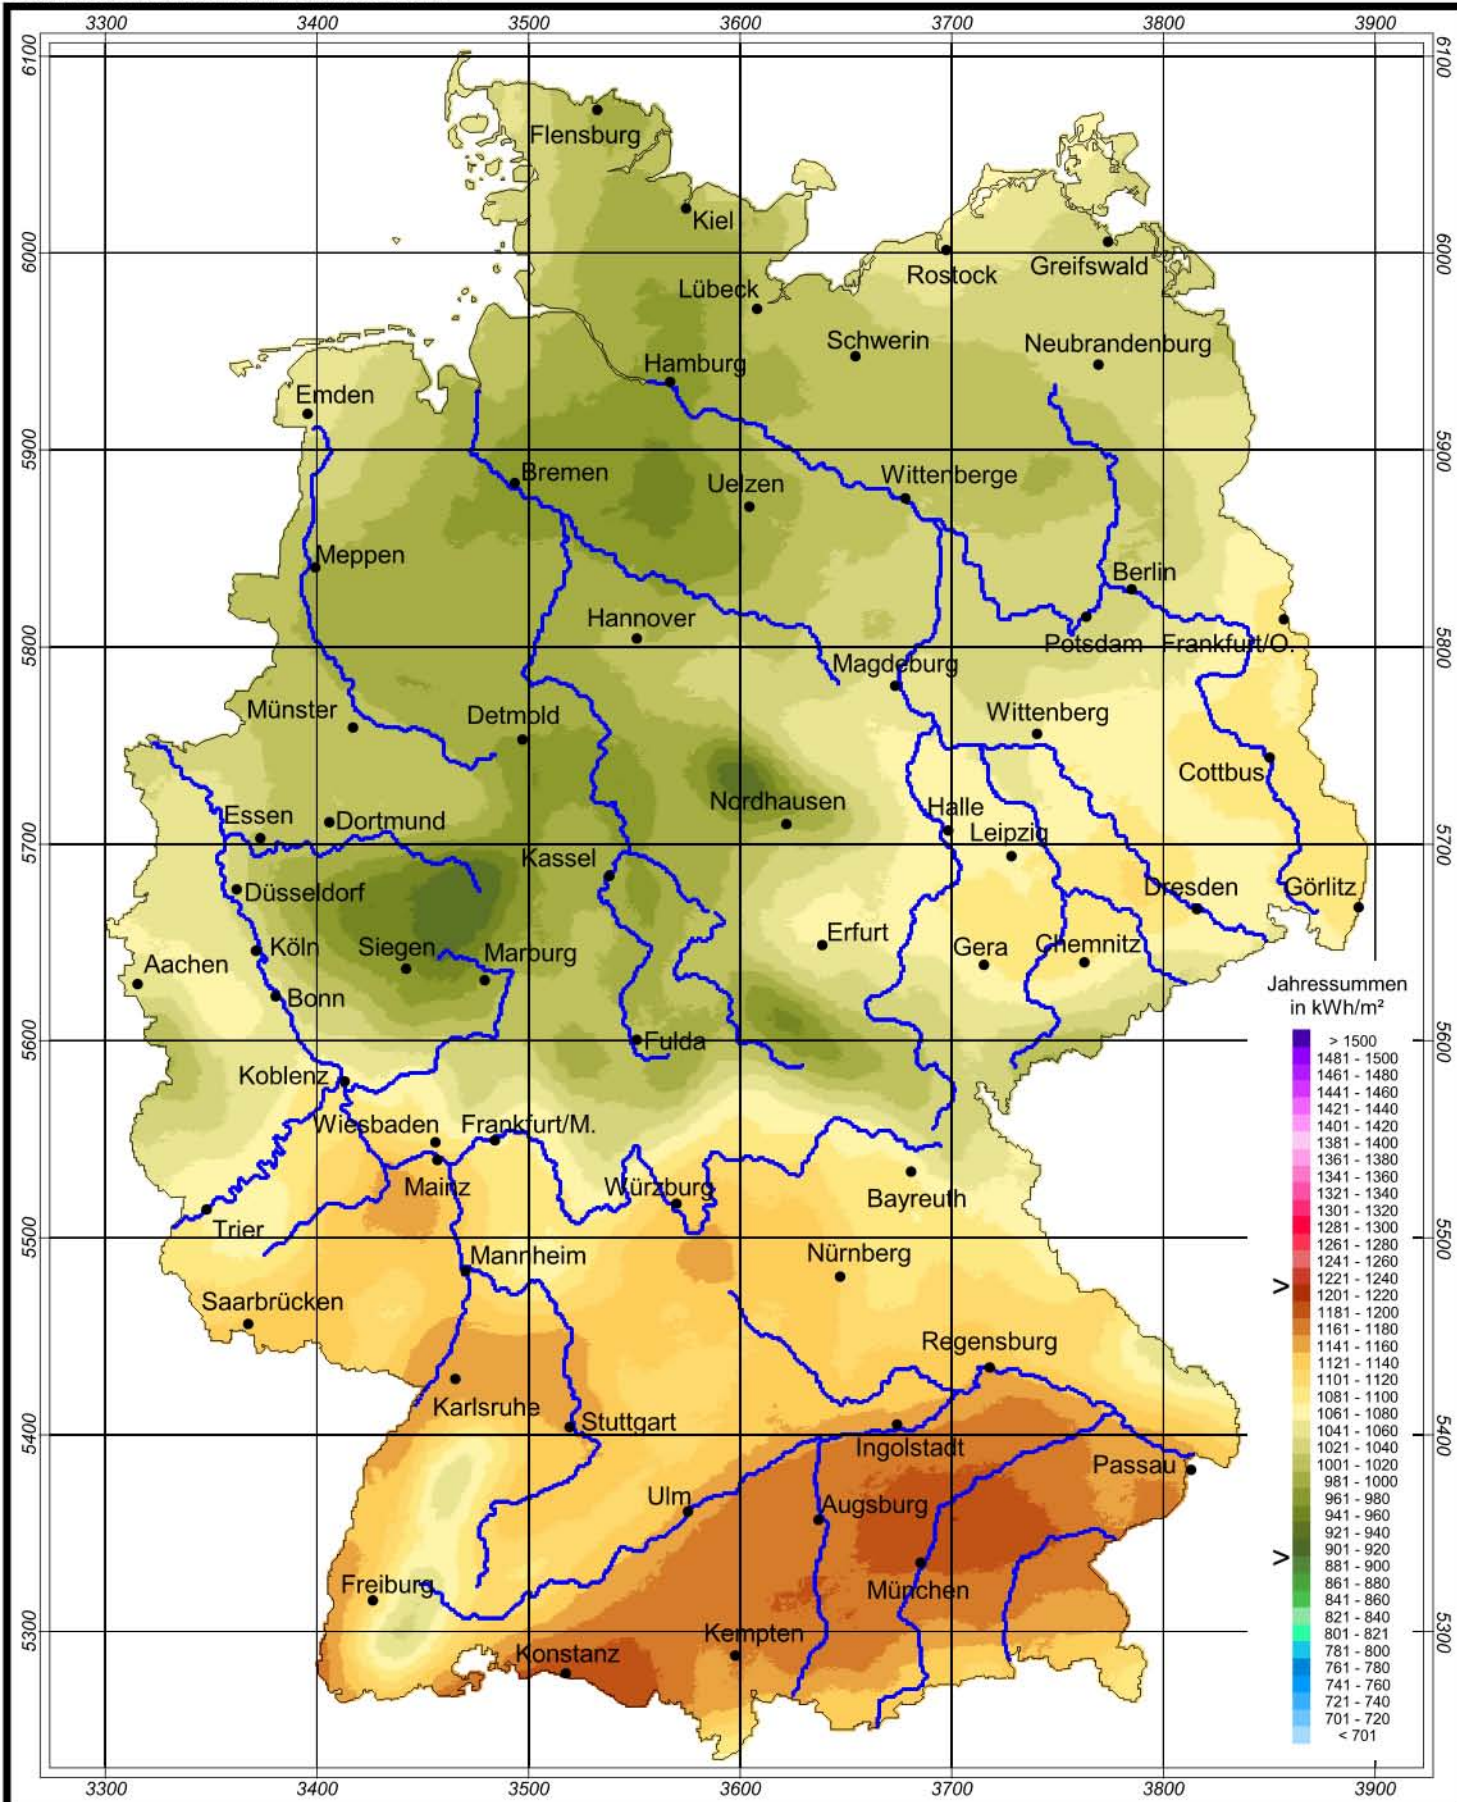

# Globalstrahlung in der Bundesrepublik Deutschland Jahressumme 2004

Rechtswerte normiert nach Meridianstreifen 9°

Wissenschaftliche Bearbeitung:  
DWD, Geschäftsfeld Klima- und Umweltberatung, Pf 65 01 50, 22361 Hamburg  
Tel.: 040/6690-2888; eMail: klima.hamburg@dwd.de  
Diese Karte ist gesetzlich geschützt. Vervielfältigungen  
jeder Art sind nur mit Erlaubnis des Herausgebers zulässig.