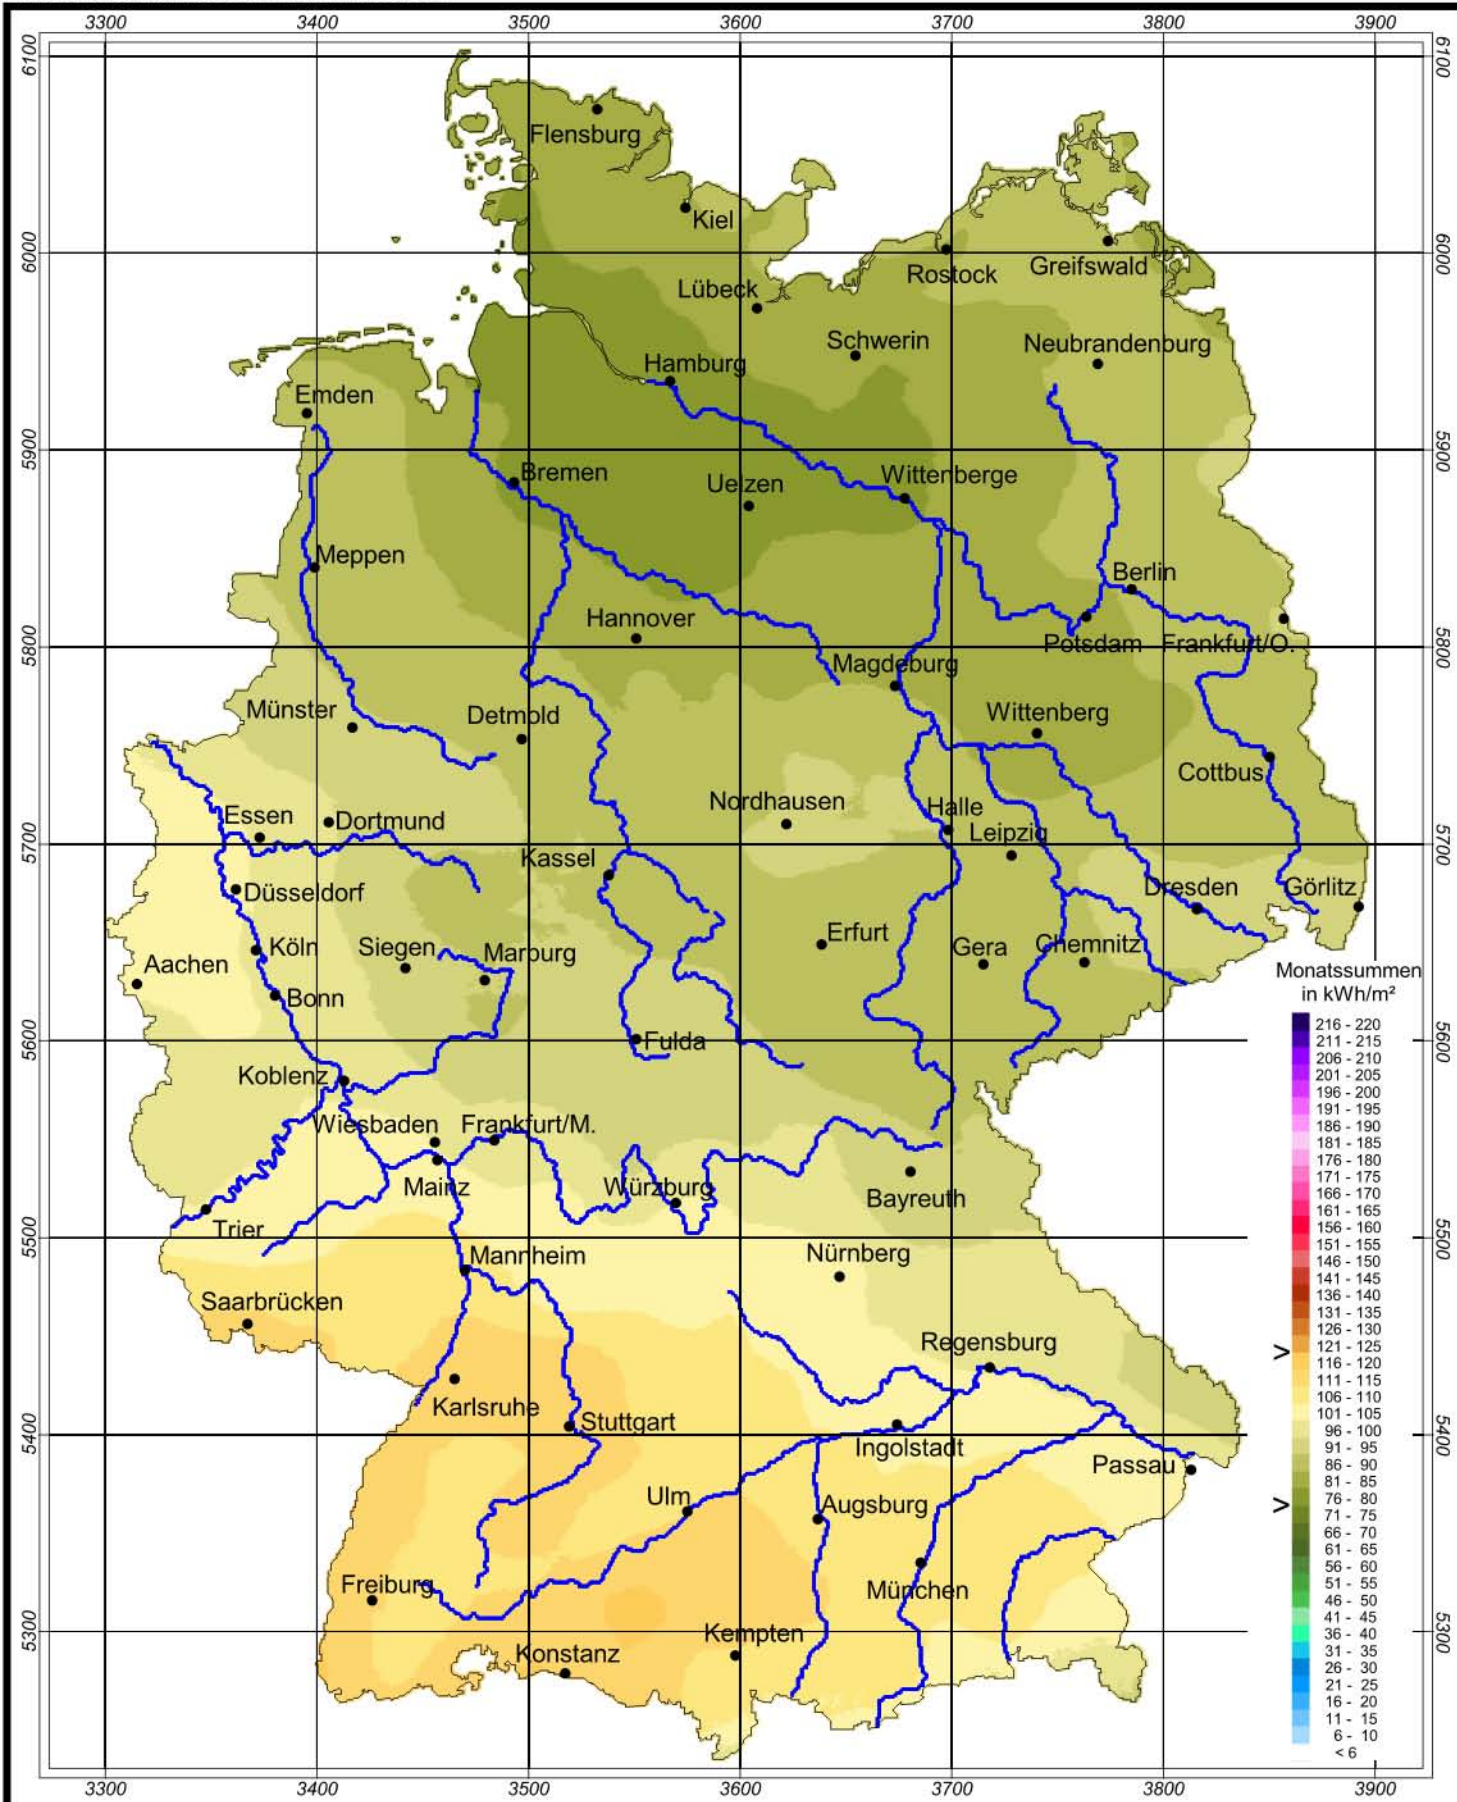

Globalstrahlung in der Bundesrepublik Deutschland

Monatssummen - März 2003

Rechtswerte normiert nach Meridianstreifen 9°

Wissenschaftliche Bearbeitung:
DWD, Geschäftsfeld Klima- und Umweltberatung, Pf 65 01 50, 22361 Hamburg
Tel.: 040/6690-2888; eMail: klima.hamburg@dwd.de
Diese Karte ist gesetzlich geschützt. Vervielfältigungen jeder Art sind nur mit Erlaubnis des Herausgebers zulässig.