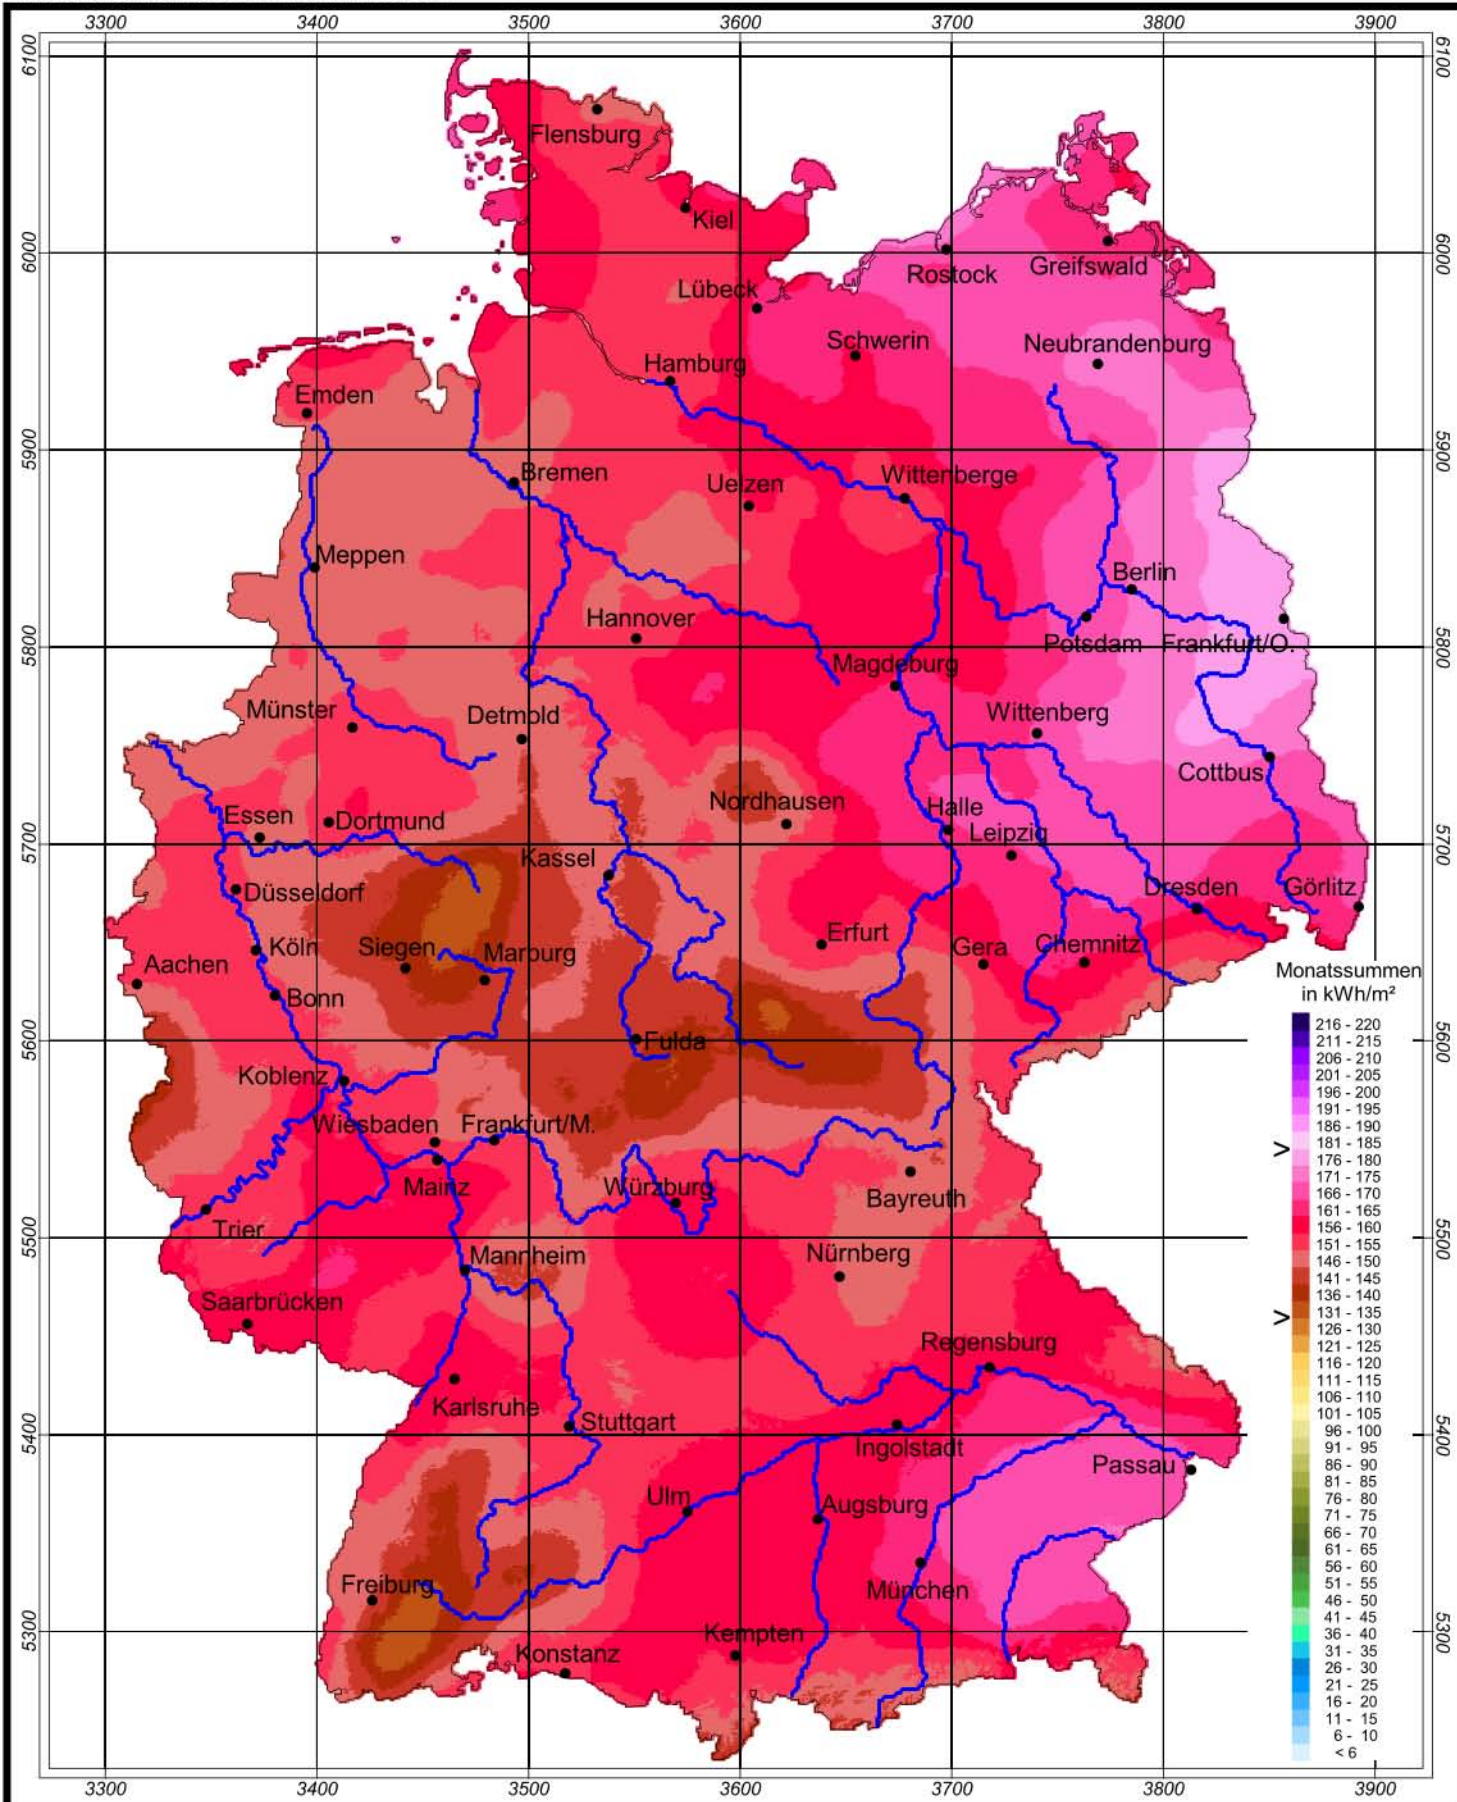

Globalstrahlung in der Bundesrepublik Deutschland

Monatssummen - Mai 2003

Rechtswerte normiert nach Meridianstreifen 9°

Wissenschaftliche Bearbeitung:
DWD, Geschäftsfeld Klima- und Umweltberatung, Pf 65 01 50, 22361 Hamburg
Tel.: 040/6690-2888; eMail: klima.hamburg@dwd.de
Diese Karte ist gesetzlich geschützt. Vervielfältigungen jeder Art sind nur mit Erlaubnis des Herausgebers zulässig.

Deutscher Wetterdienst