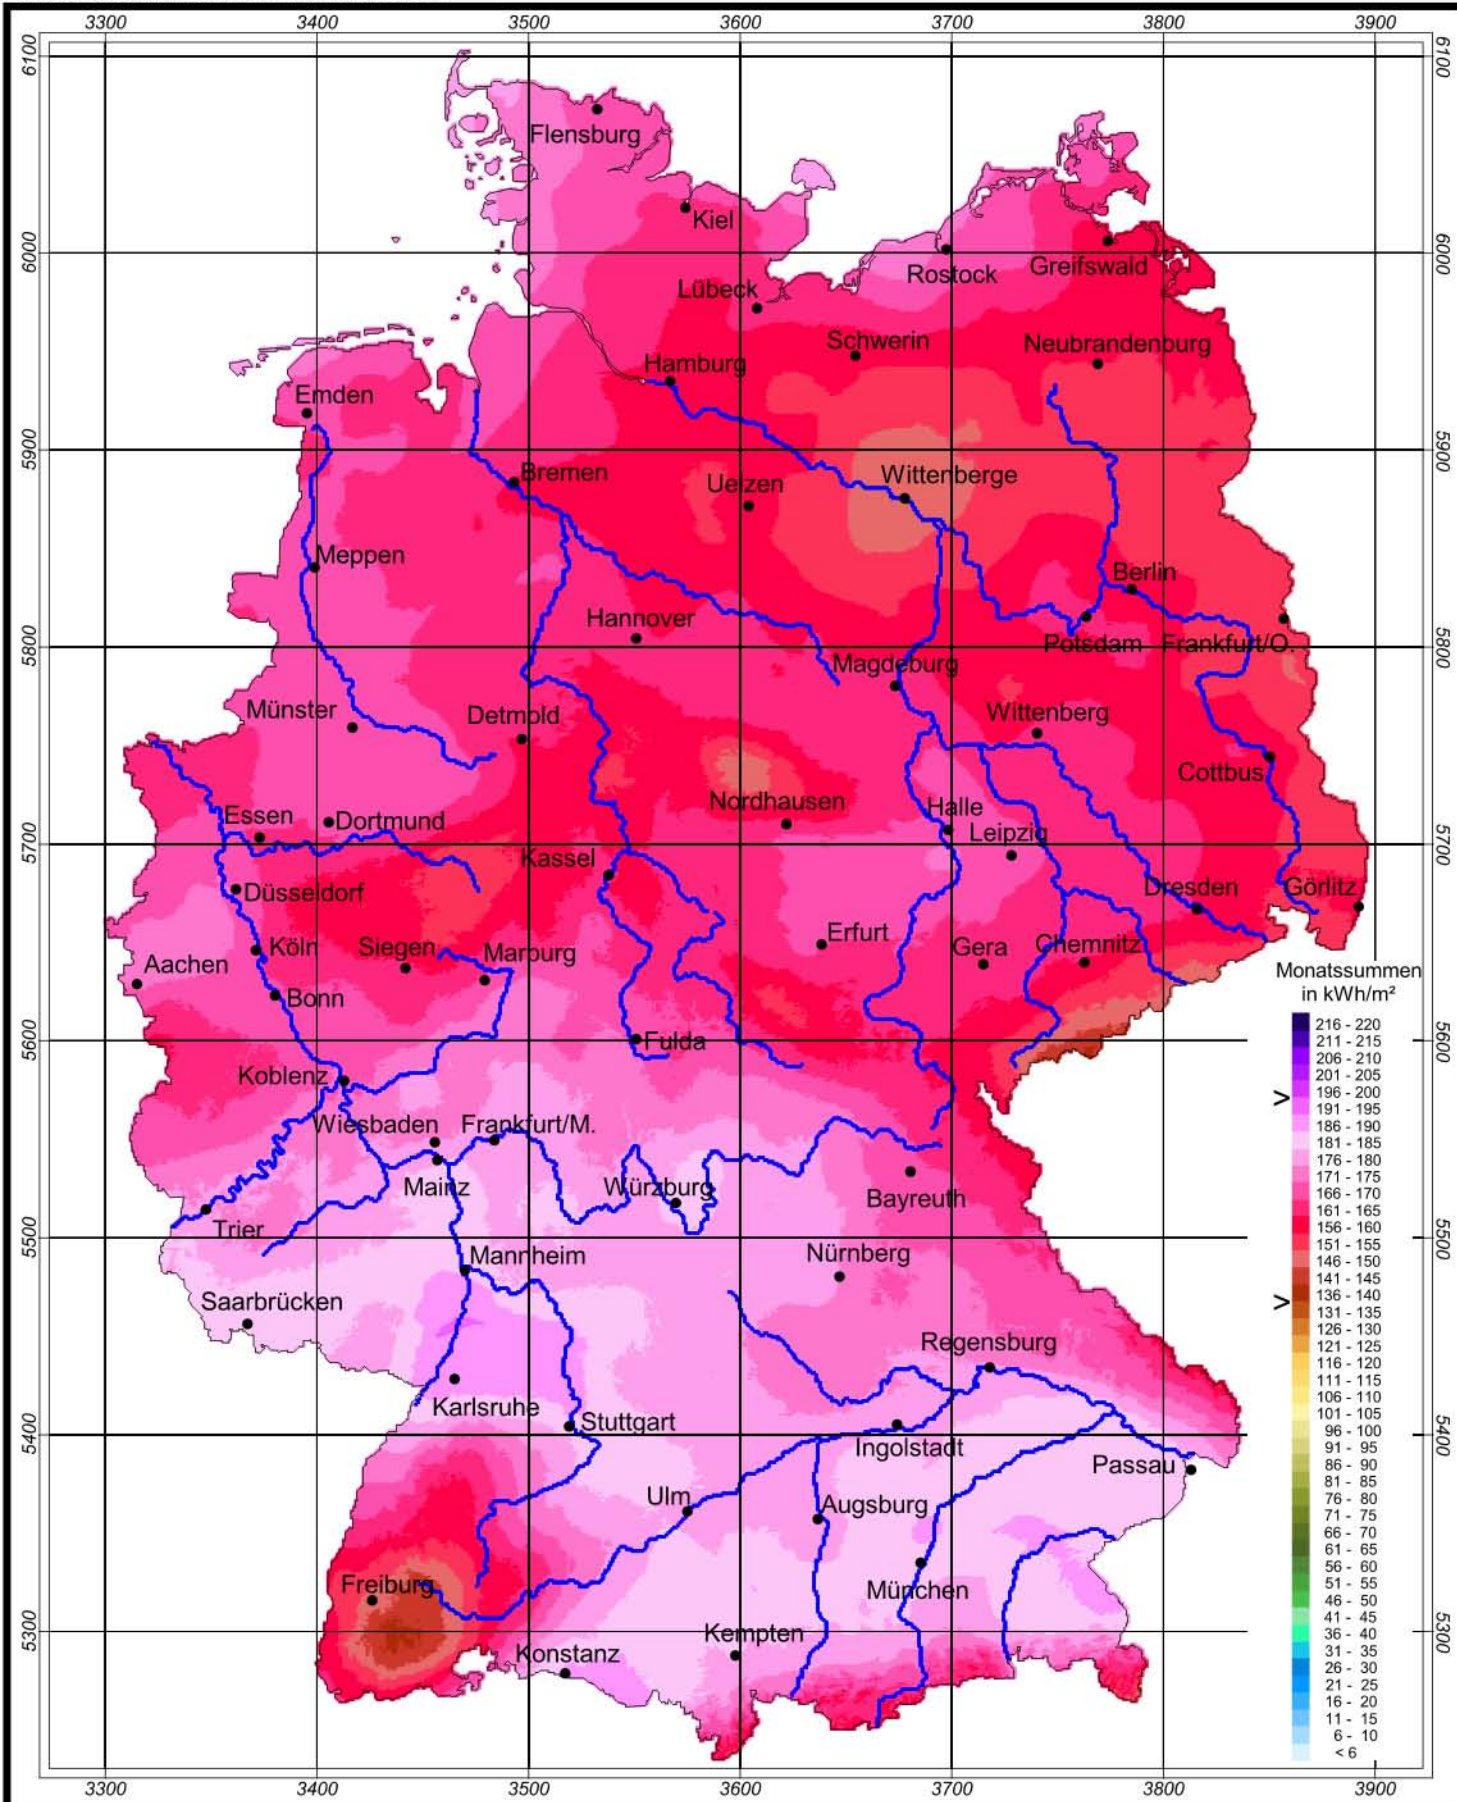

# Globalstrahlung in der Bundesrepublik Deutschland

## Monatssummen - Juli 2003

Rechtswerte normiert nach Meridianstreifen 9°

Wissenschaftliche Bearbeitung:  
DWD, Geschäftsfeld Klima- und Umweltberatung, Pf 65 01 50, 22361 Hamburg  
Tel.: 040/6690-2888; eMail: klima.hamburg@dwd.de  
Diese Karte ist gesetzlich geschützt. Vervielfältigungen  
jeder Art sind nur mit Erlaubnis des Herausgebers zulässig.

Deutscher Wetterdienst