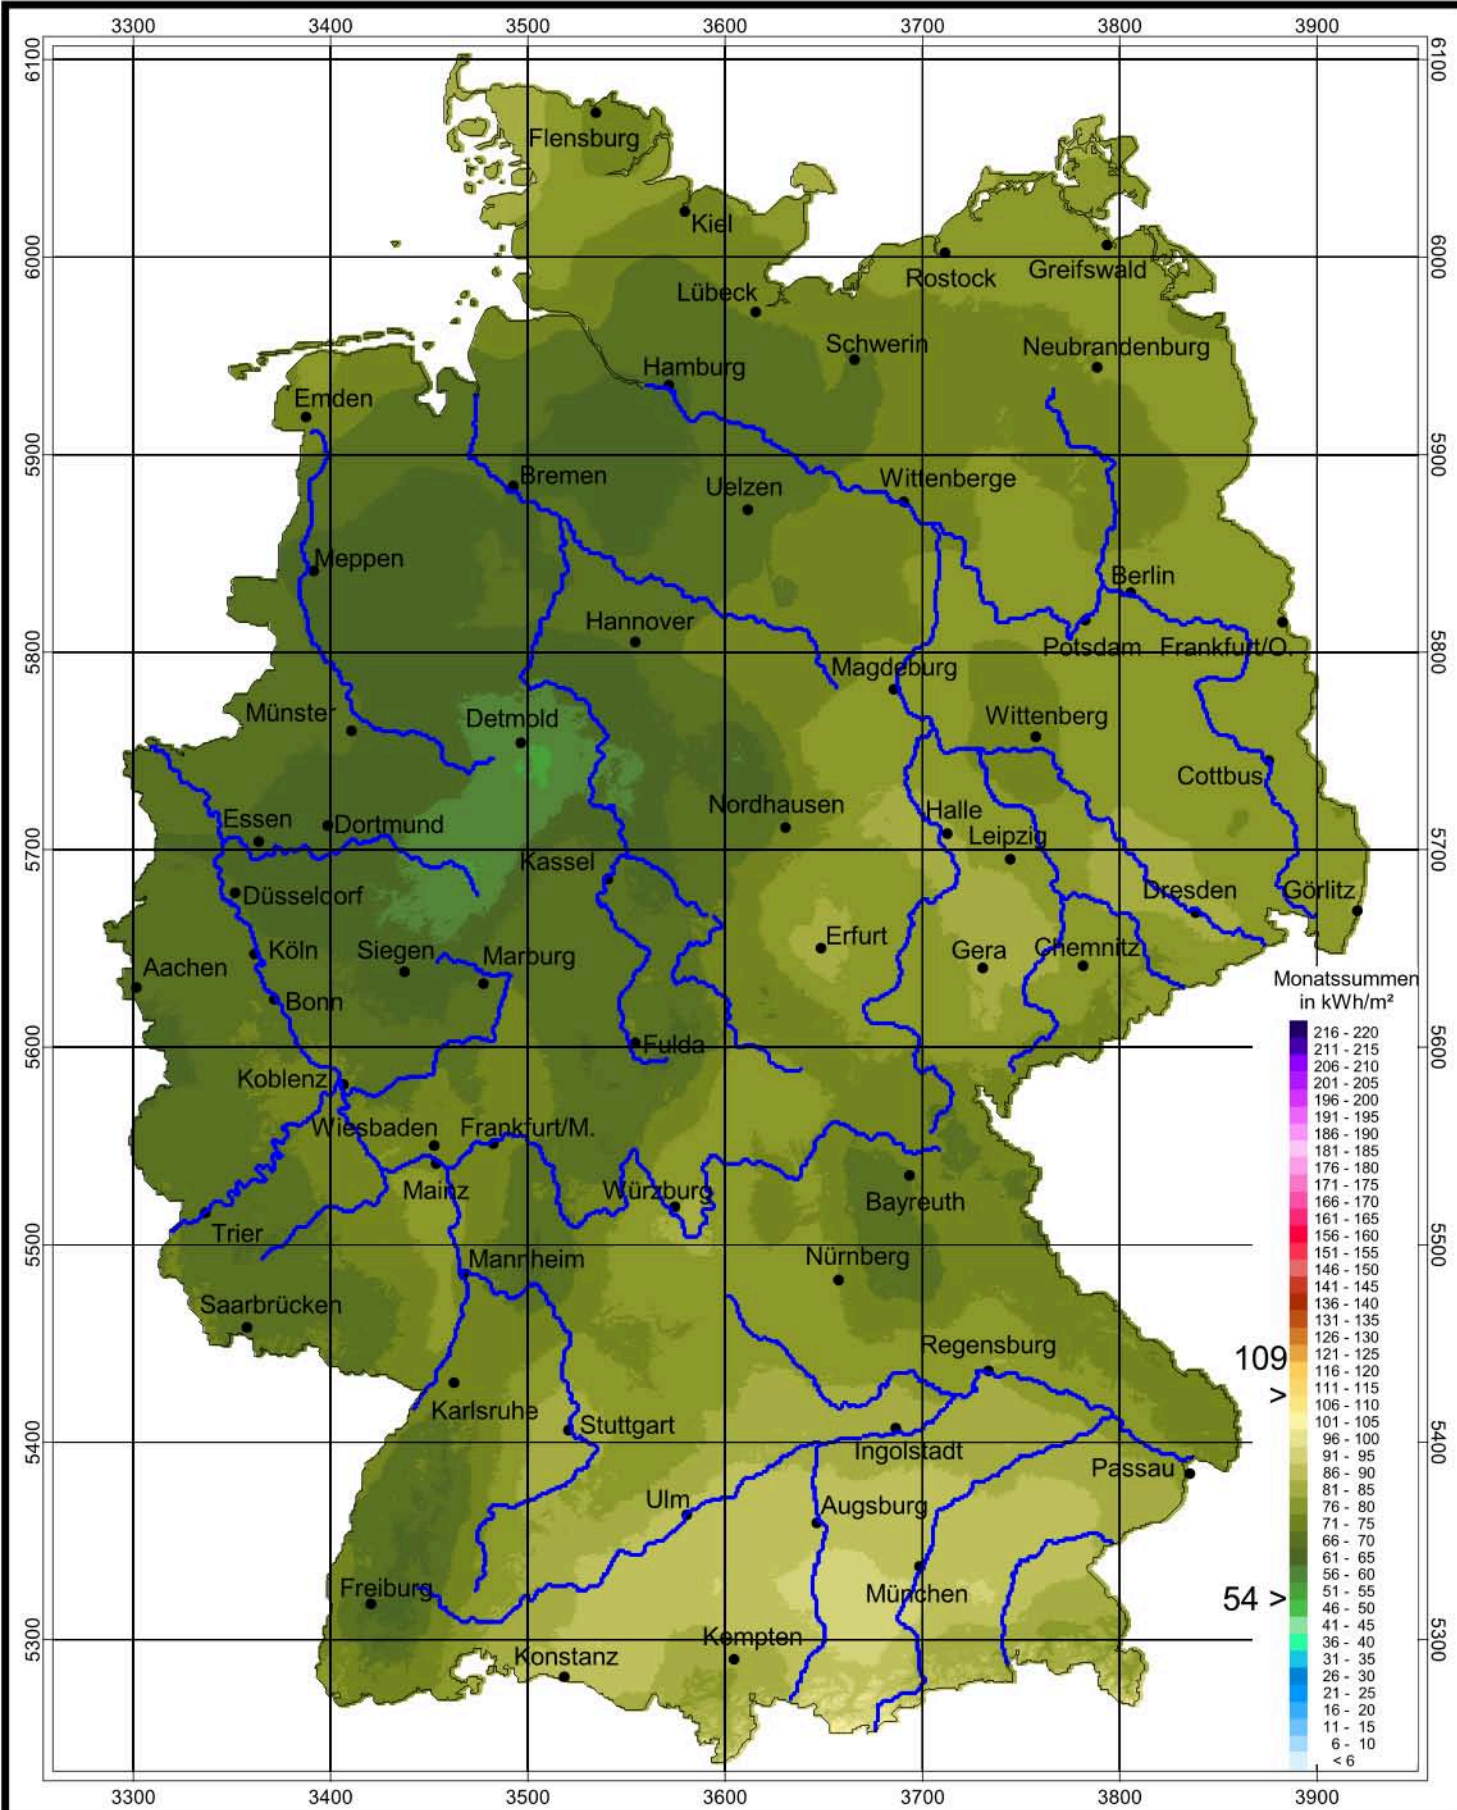

Globalstrahlung in der Bundesrepublik Deutschland

Monatssummen, März 2008

Rechtswerte normiert nach Meridianstreifen 9°

Wissenschaftliche Bearbeitung:
DWD, Abteilung Klima- und Umweltberatung, Pf 30 11 90, 20304 Hamburg
Tel.: 040/6690-1922 eMail: klima.hamburg@dwd.de

Deutscher Wetterdienst