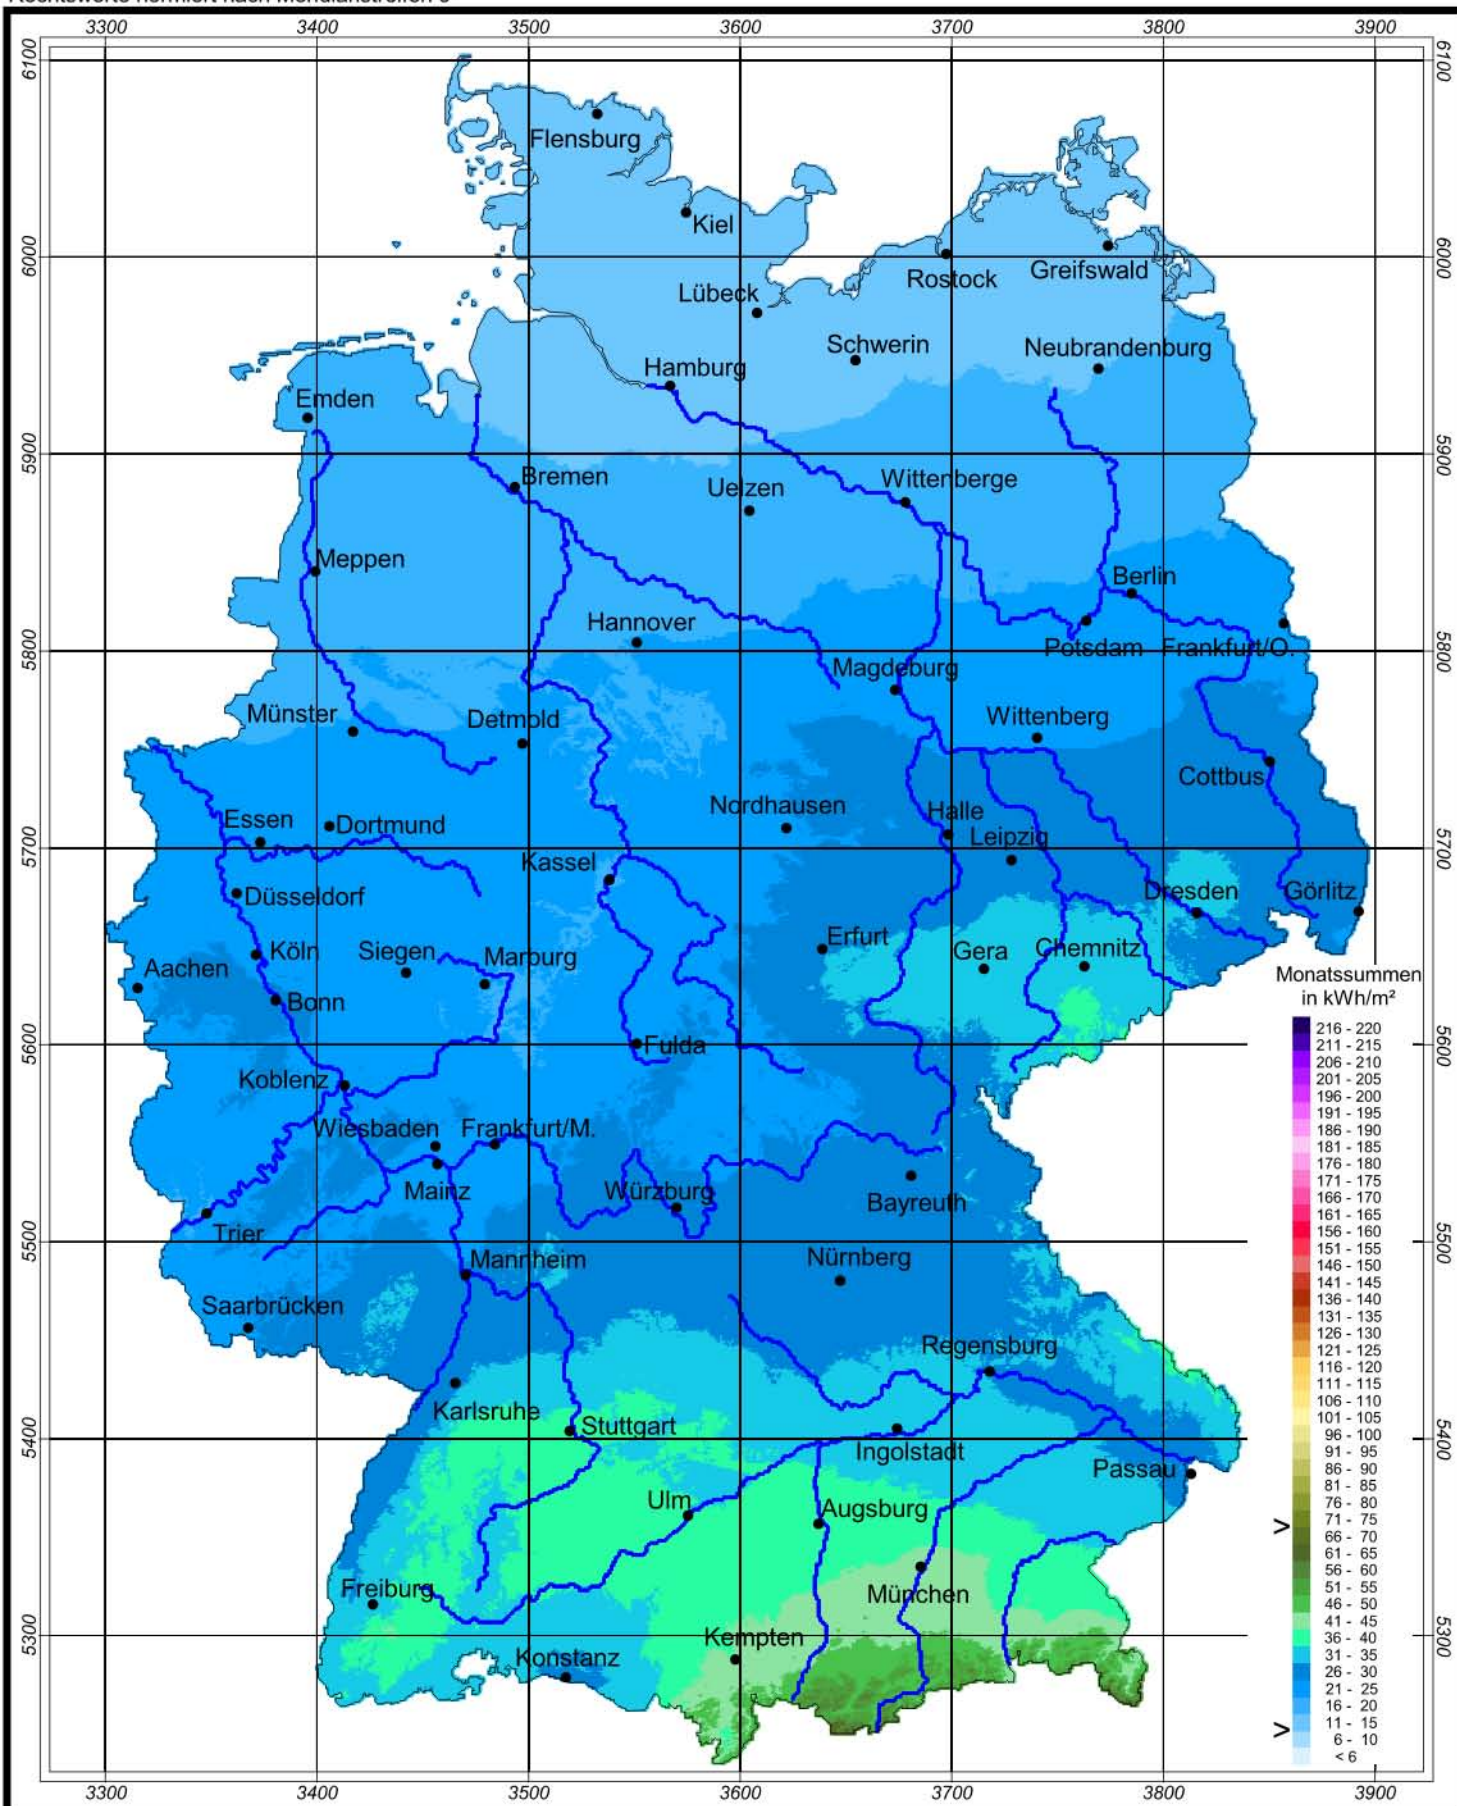

Globalstrahlung in der Bundesrepublik Deutschland

Monatssummen - Januar 2002

Rechtswerte normiert nach Meridianstreifen 9°

Wissenschaftliche Bearbeitung:
DWD, Geschäftsfeld Klima- und Umweltberatung, Pf 65 01 50, 22361 Hamburg
Tel.: 040/6690-2888; eMail: klima.hamburg@dwd.de
Diese Karte ist gesetzlich geschützt. Vervielfältigungen jeder Art sind nur mit Erlaubnis des Herausgebers zulässig.

Deutscher Wetterdienst