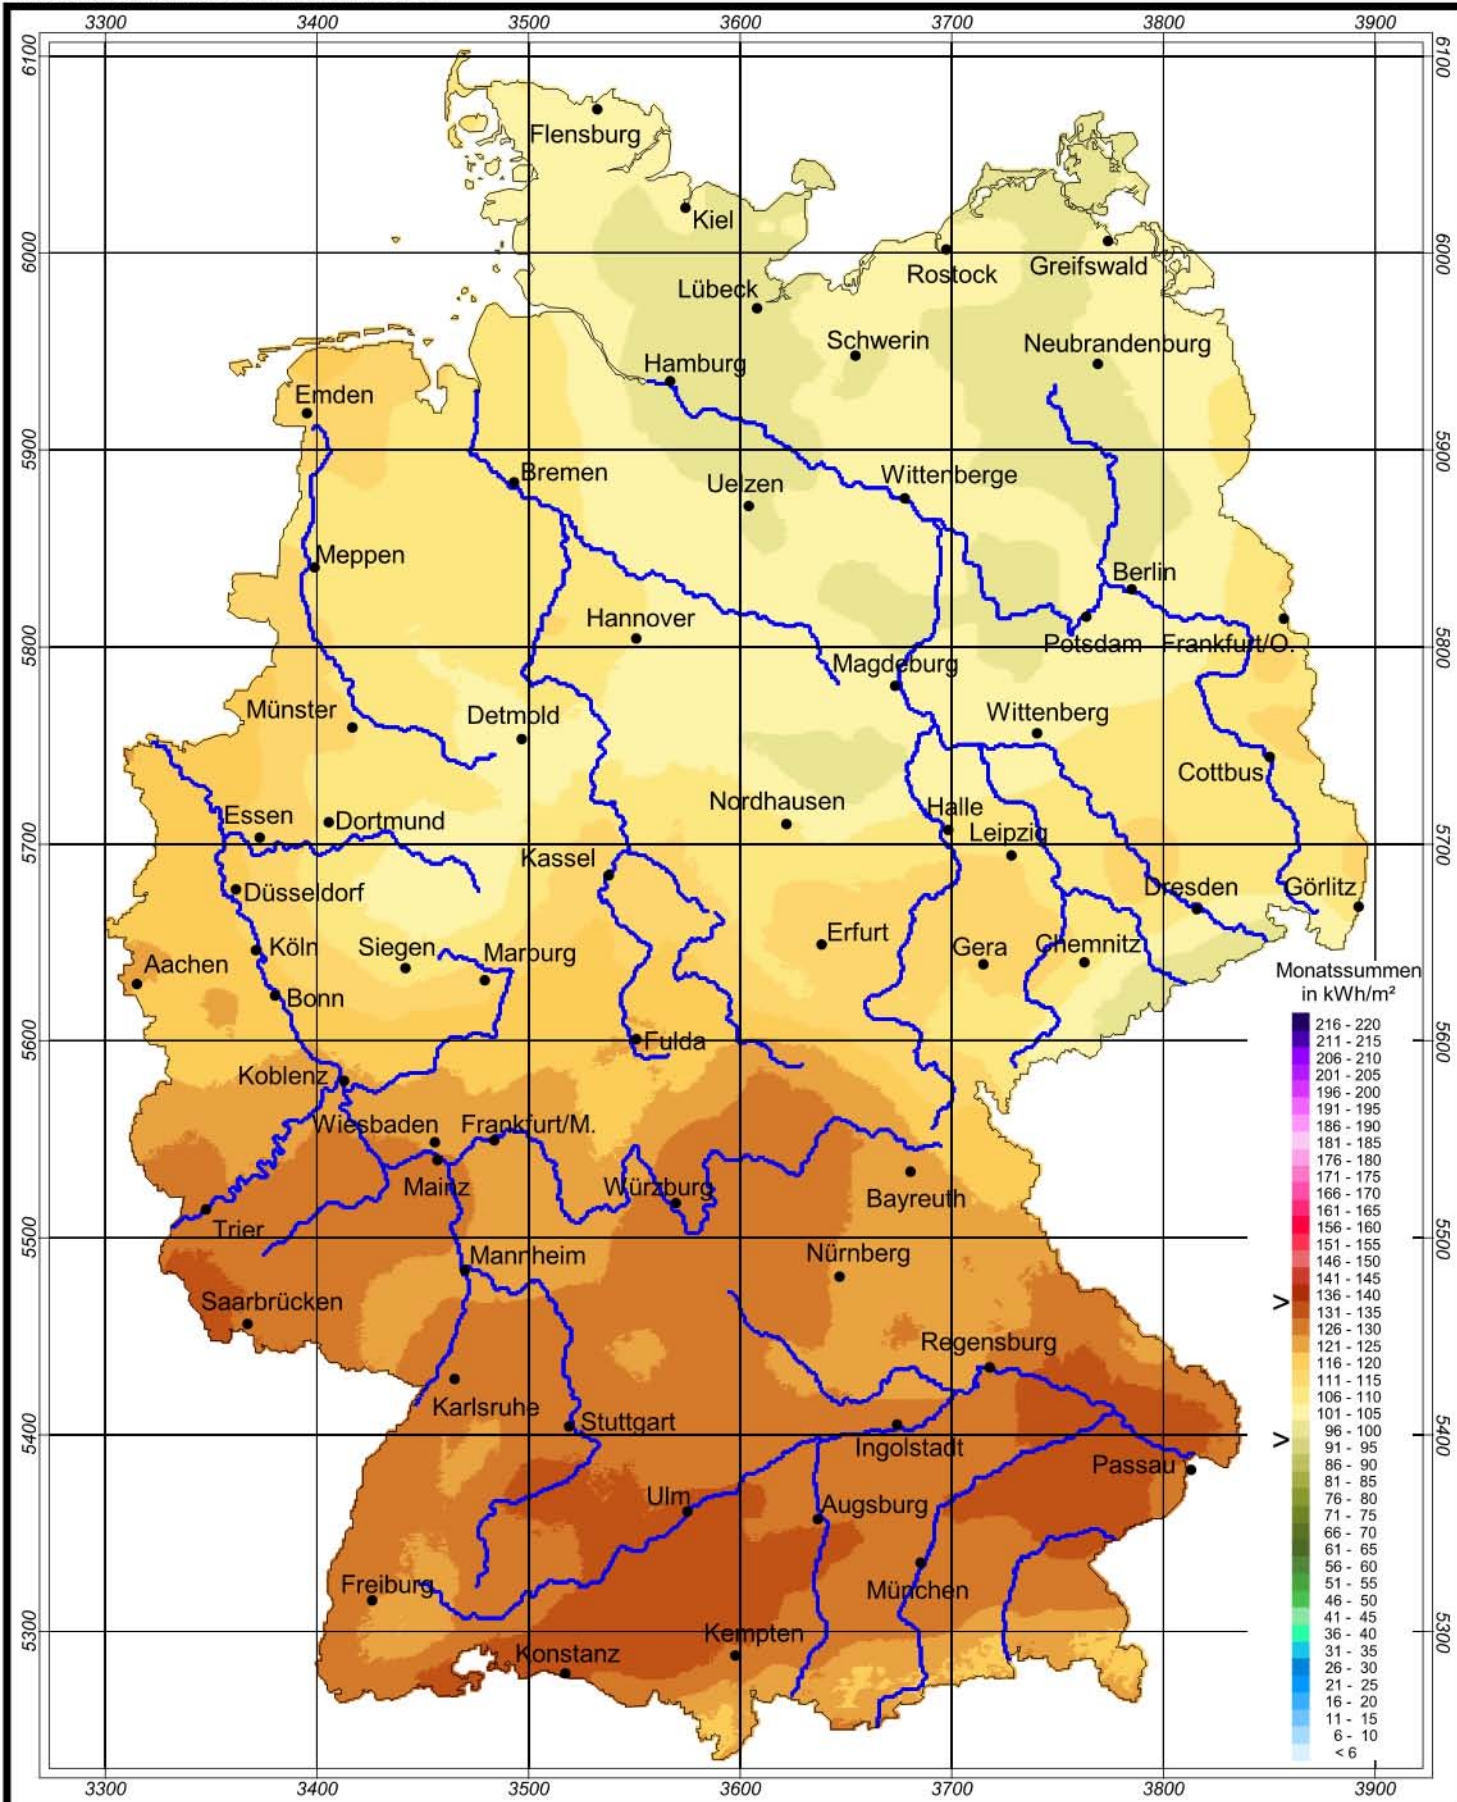

Globalstrahlung in der Bundesrepublik Deutschland

Monatssummen - April 2002

Rechtswerte normiert nach Meridianstreifen 9°

Wissenschaftliche Bearbeitung:
DWD, Geschäftsfeld Klima- und Umweltberatung, Pf 65 01 50, 22361 Hamburg
Tel.: 040/6690-2888; eMail: klima.hamburg@dwd.de
Diese Karte ist gesetzlich geschützt. Vervielfältigungen
jeder Art sind nur mit Erlaubnis des Herausgebers zulässig.

Deutscher Wetterdienst