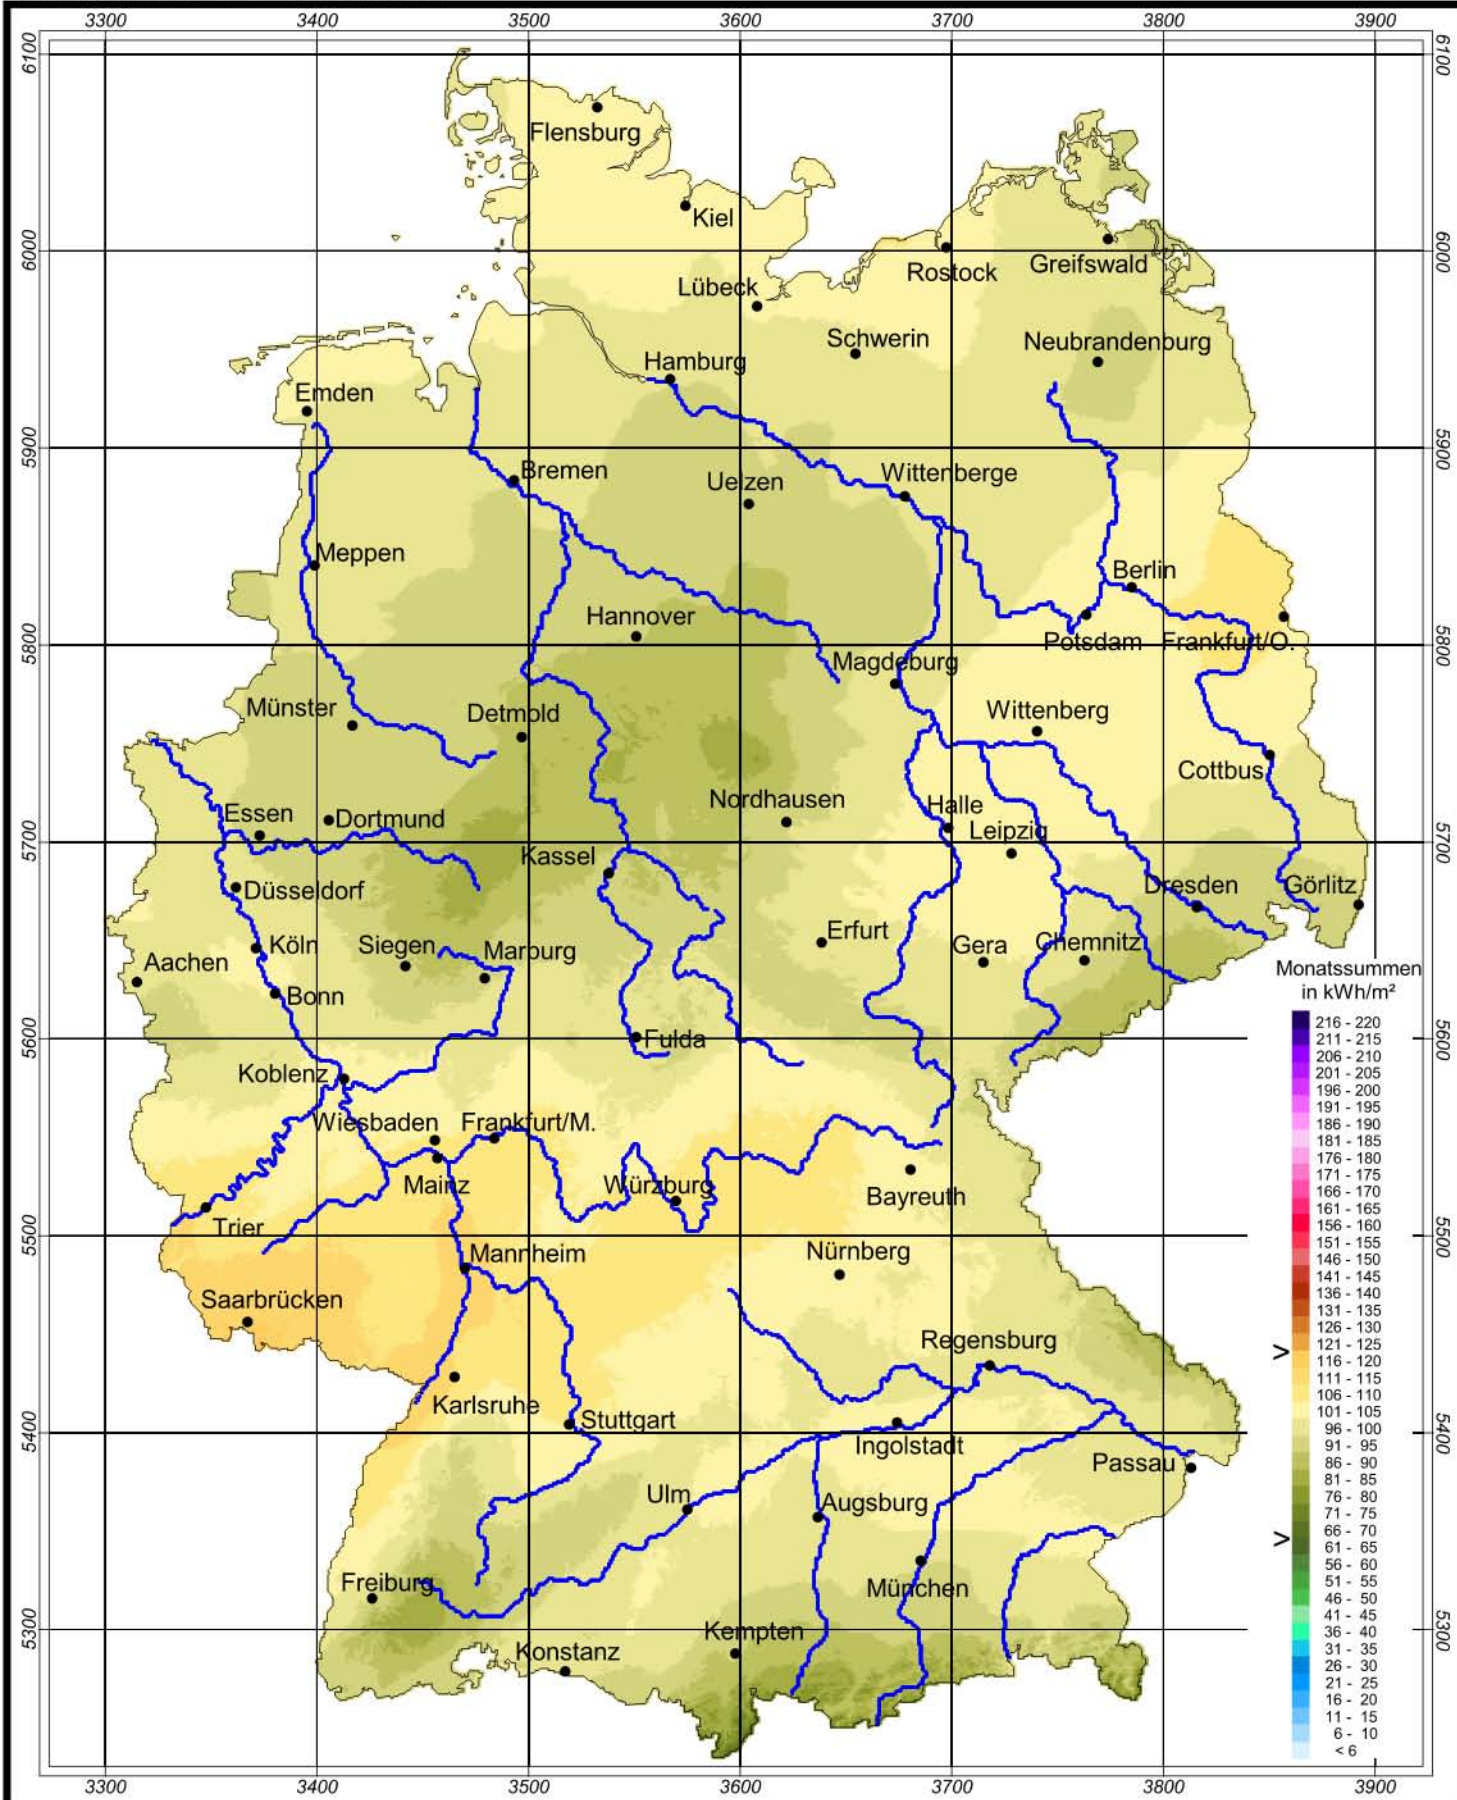

# Globalstrahlung in der Bundesrepublik Deutschland

## Monatssummen - September 2002

Rechtswerte normiert nach Meridianstreifen 9°

Wissenschaftliche Bearbeitung:  
DWD, Geschäftsfeld Klima- und Umweltberatung, Pf 65 01 50, 22361 Hamburg  
Tel.: 040/6690-2888; eMail: klima.hamburg@dwd.de  
Diese Karte ist gesetzlich geschützt. Vervielfältigungen jeder Art sind nur mit Erlaubnis des Herausgebers zulässig.

Deutscher Wetterdienst