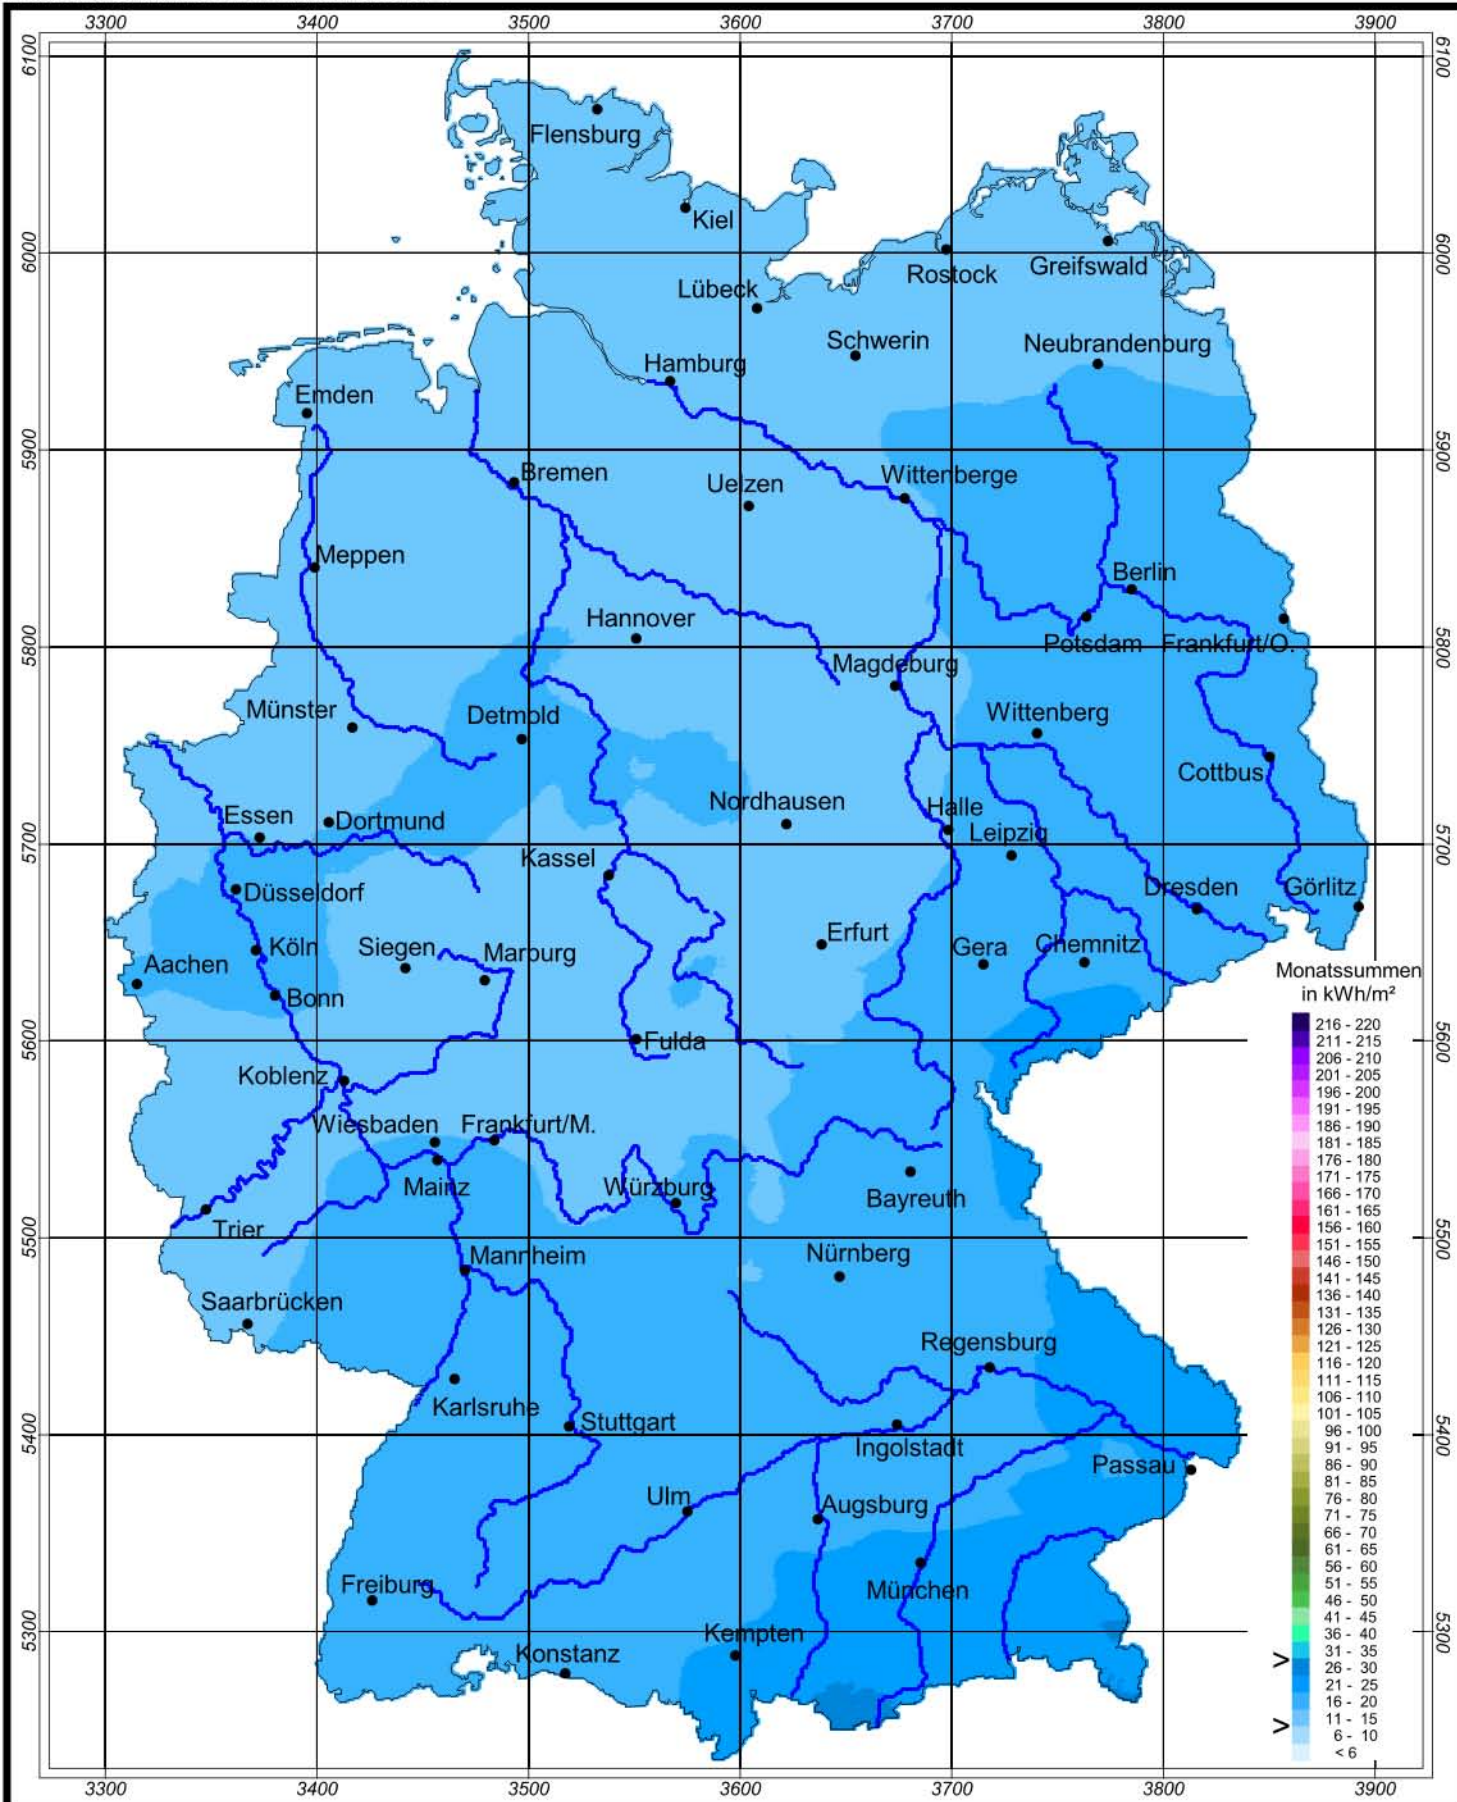

# Globalstrahlung in der Bundesrepublik Deutschland

## Monatssummen - Dezember 2002

Rechtswerte normiert nach Meridianstreifen 9°

Wissenschaftliche Bearbeitung:  
DWD, Geschäftsfeld Klima- und Umweltberatung, Pf 65 01 50, 22361 Hamburg  
Tel.: 040/6690-2888; eMail: klima.hamburg@dwd.de  
Diese Karte ist gesetzlich geschützt. Vervielfältigungen jeder Art sind nur mit Erlaubnis des Herausgebers zulässig.

Deutscher Wetterdienst