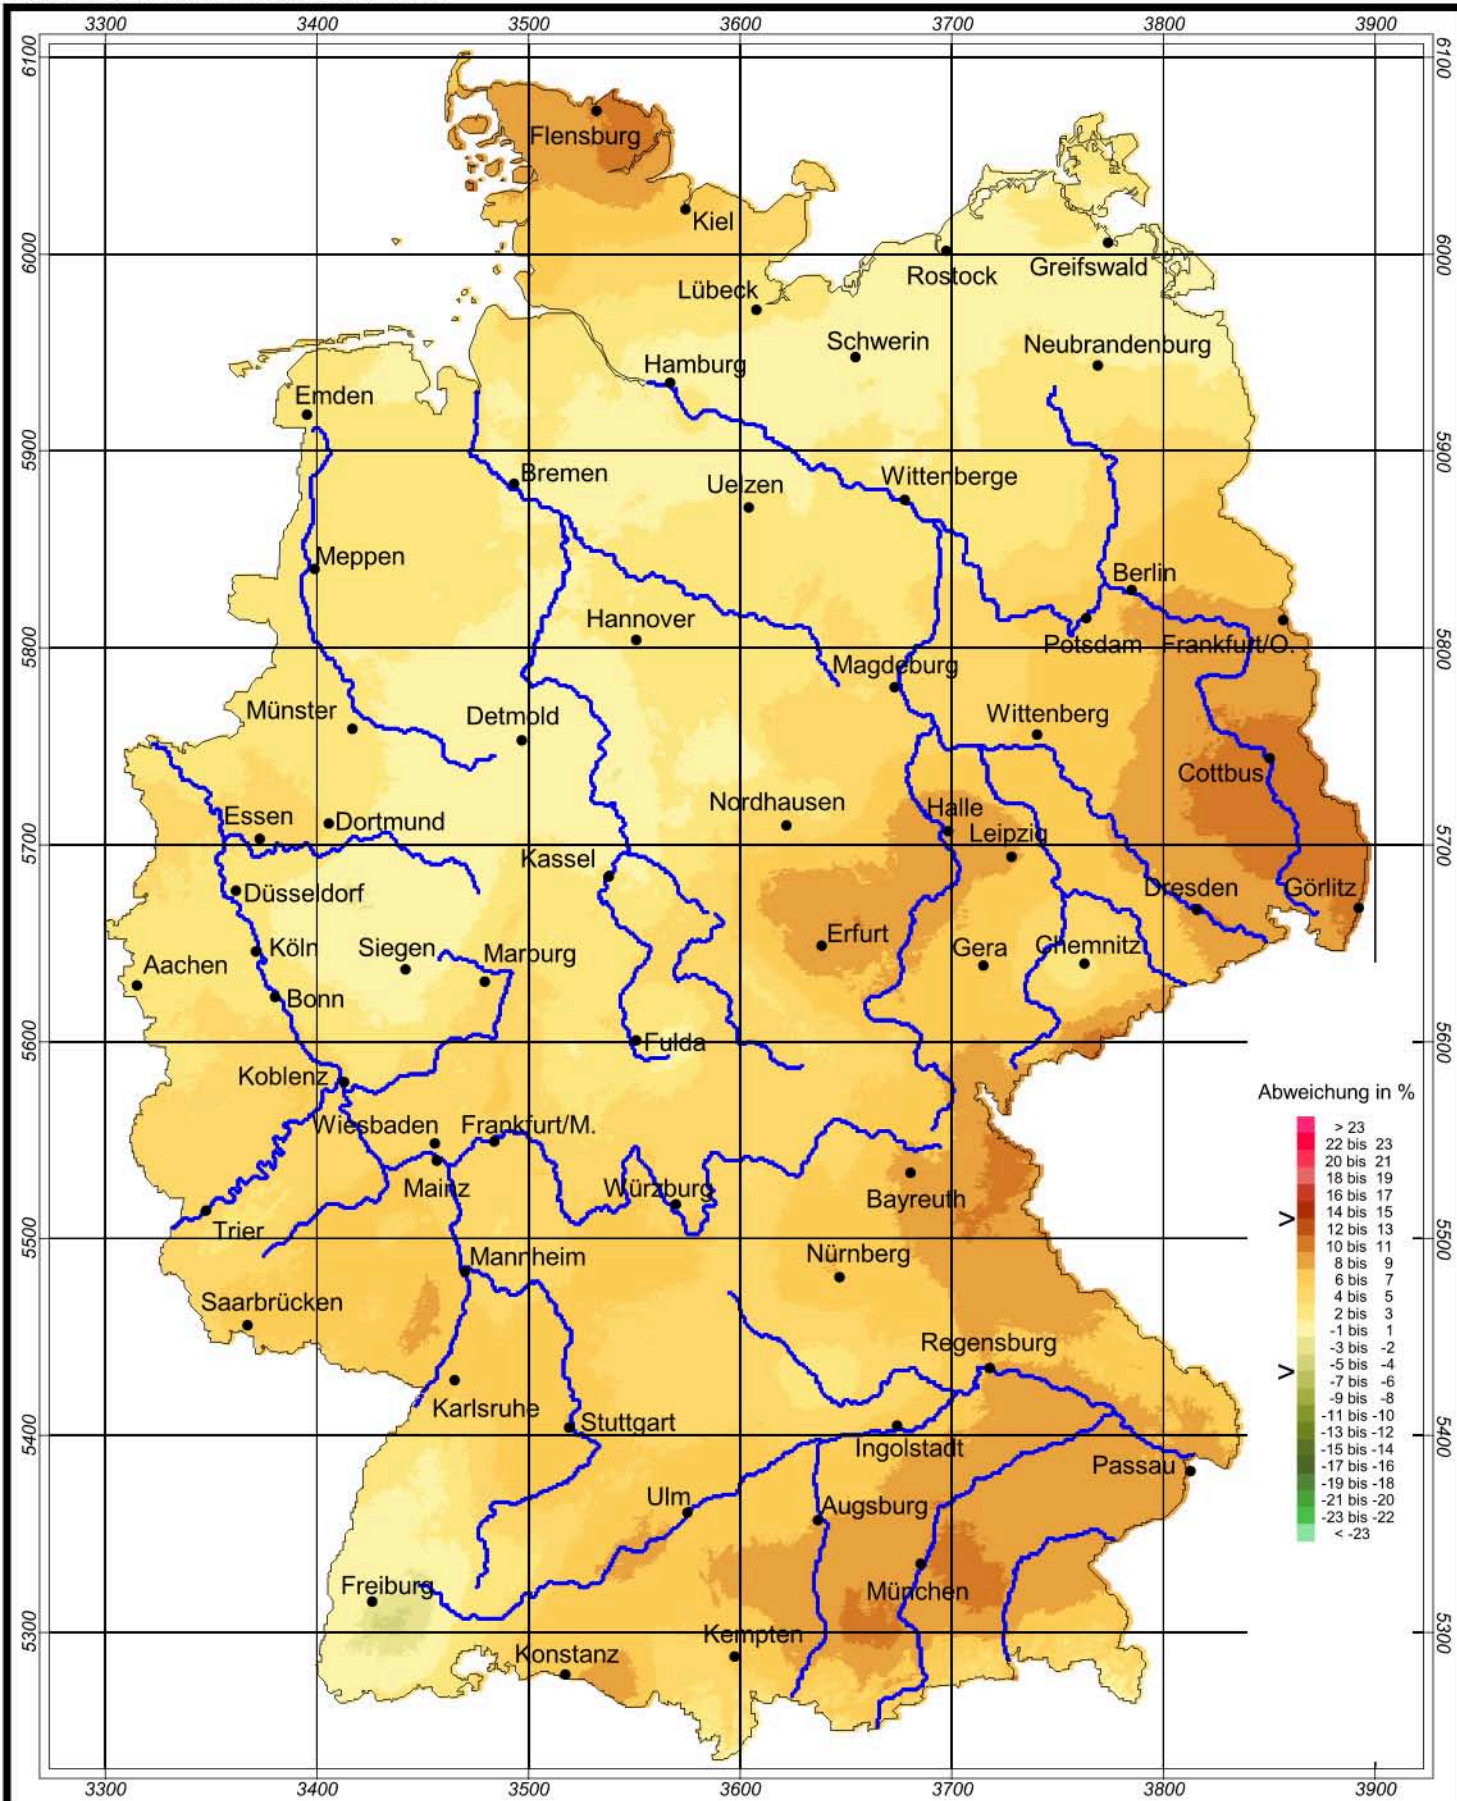

Globalstrahlung in der Bundesrepublik Deutschland

Abweichung der Jahressumme 2007 zum langjährigen Mittel

Rechtswerte normiert nach Meridianstreifen 9°

Wissenschaftliche Bearbeitung:
DWD, Abteilung Klima- und Umweltberatung, Pf 30 11 90, 20304 Hamburg
Tel.: 040/6690-1922; eMail: klima.hamburg@dwd.de
Diese Karte ist gesetzlich geschützt. Vervielfältigungen
jeder Art sind nur mit Erlaubnis des Herausgebers zulässig.

Deutscher Wetterdienst