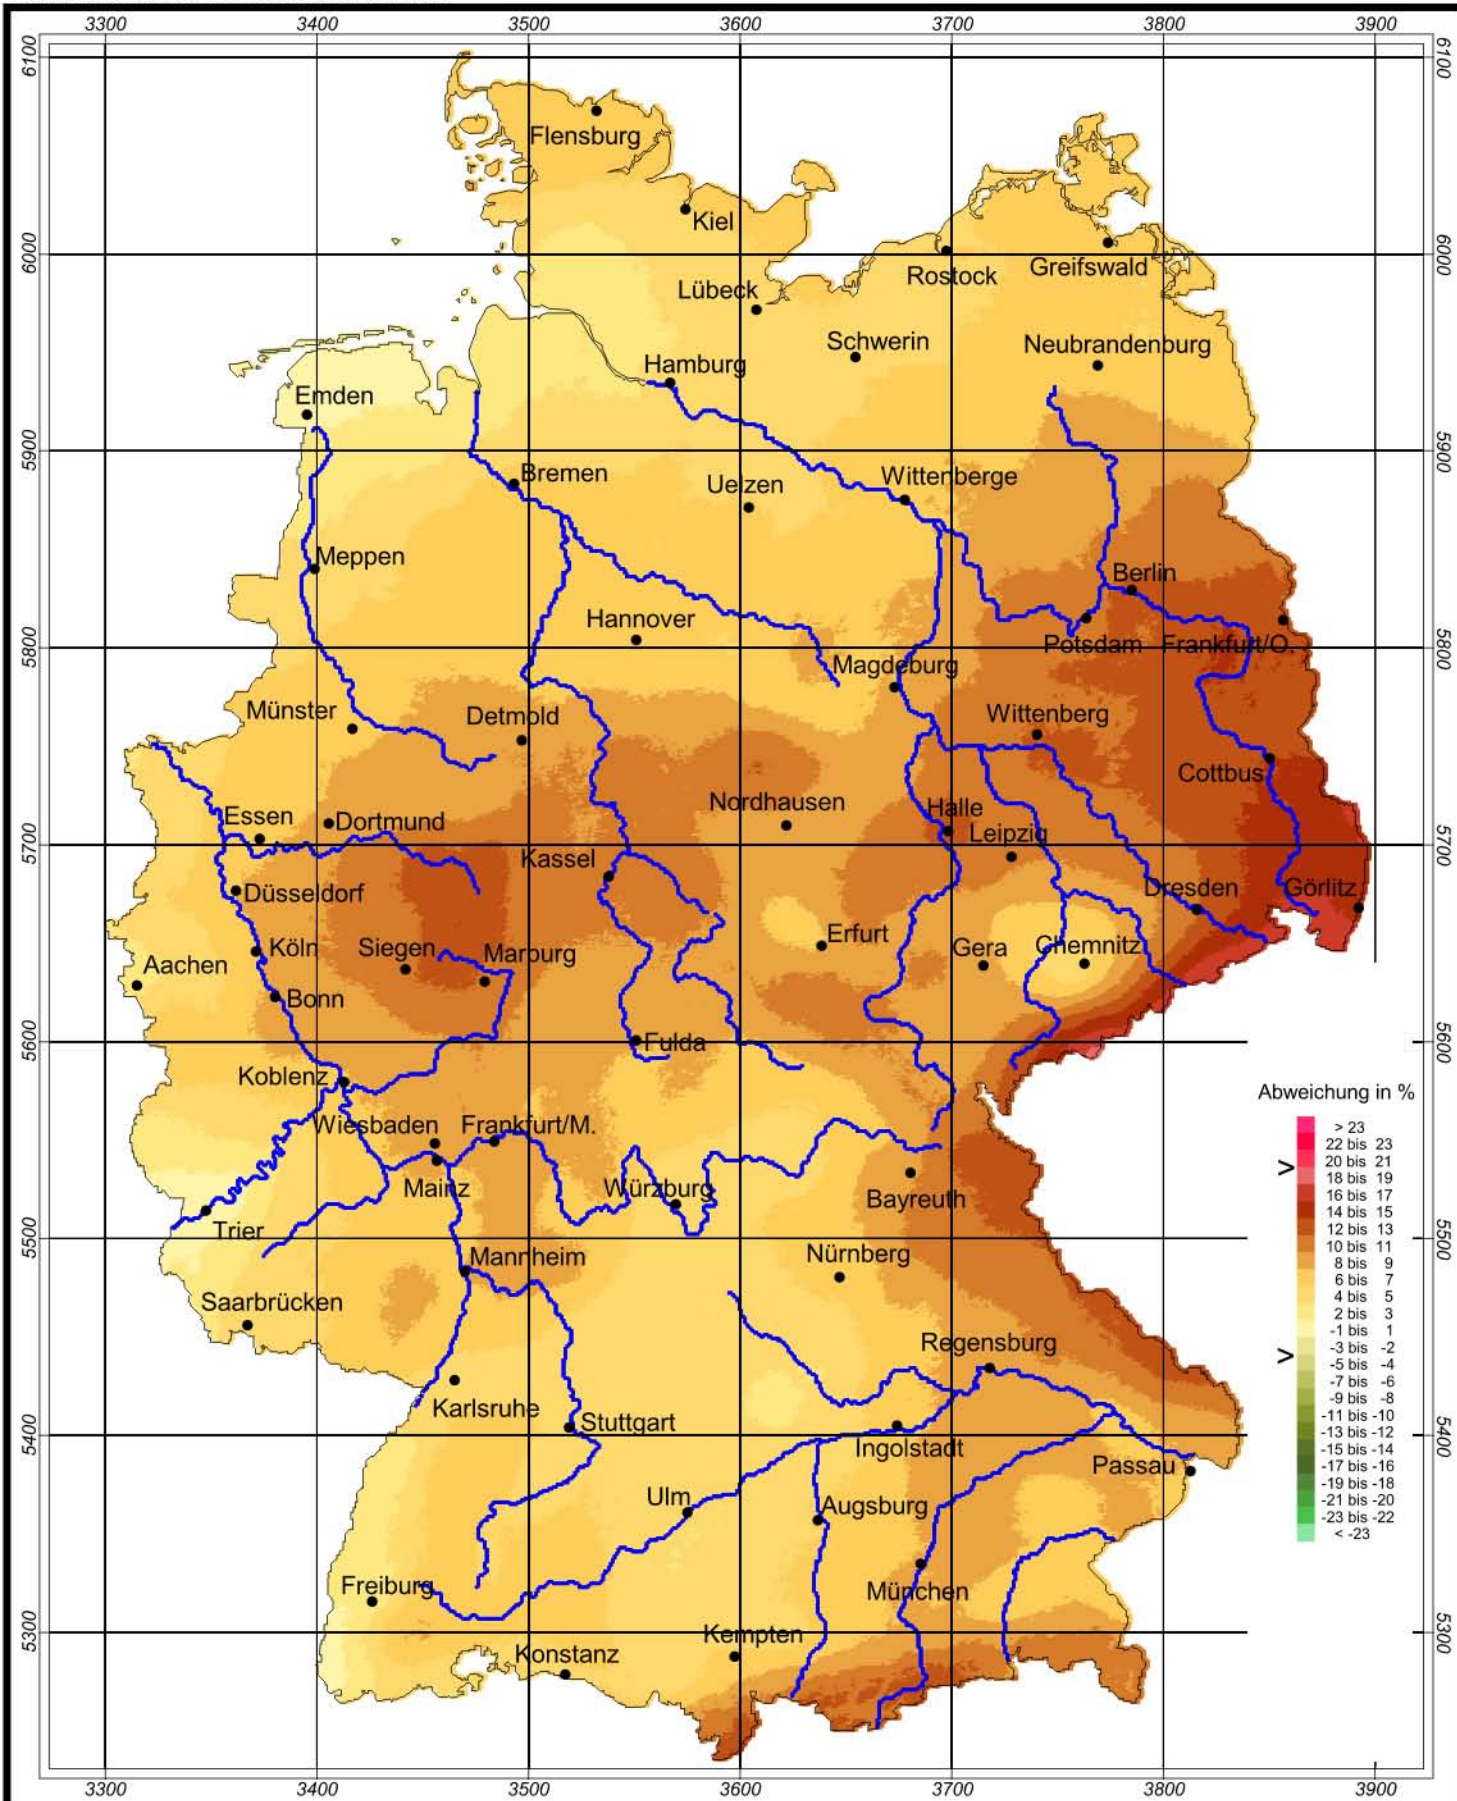

# Globalstrahlung in der Bundesrepublik Deutschland

## Abweichung der Jahressumme 2006 zum langjährigen Mittel

Rechtswerte normiert nach Meridianstreifen 9°

Wissenschaftliche Bearbeitung:  
DWD, Abteilung Klima- und Umweltberatung, Pf 30 11 90, 20304 Hamburg  
Tel.: 040/6690-1922; eMail: klima.hamburg@dwd.de  
Diese Karte ist gesetzlich geschützt. Vervielfältigungen  
jeder Art sind nur mit Erlaubnis des Herausgebers zulässig.

Deutscher Wetterdienst