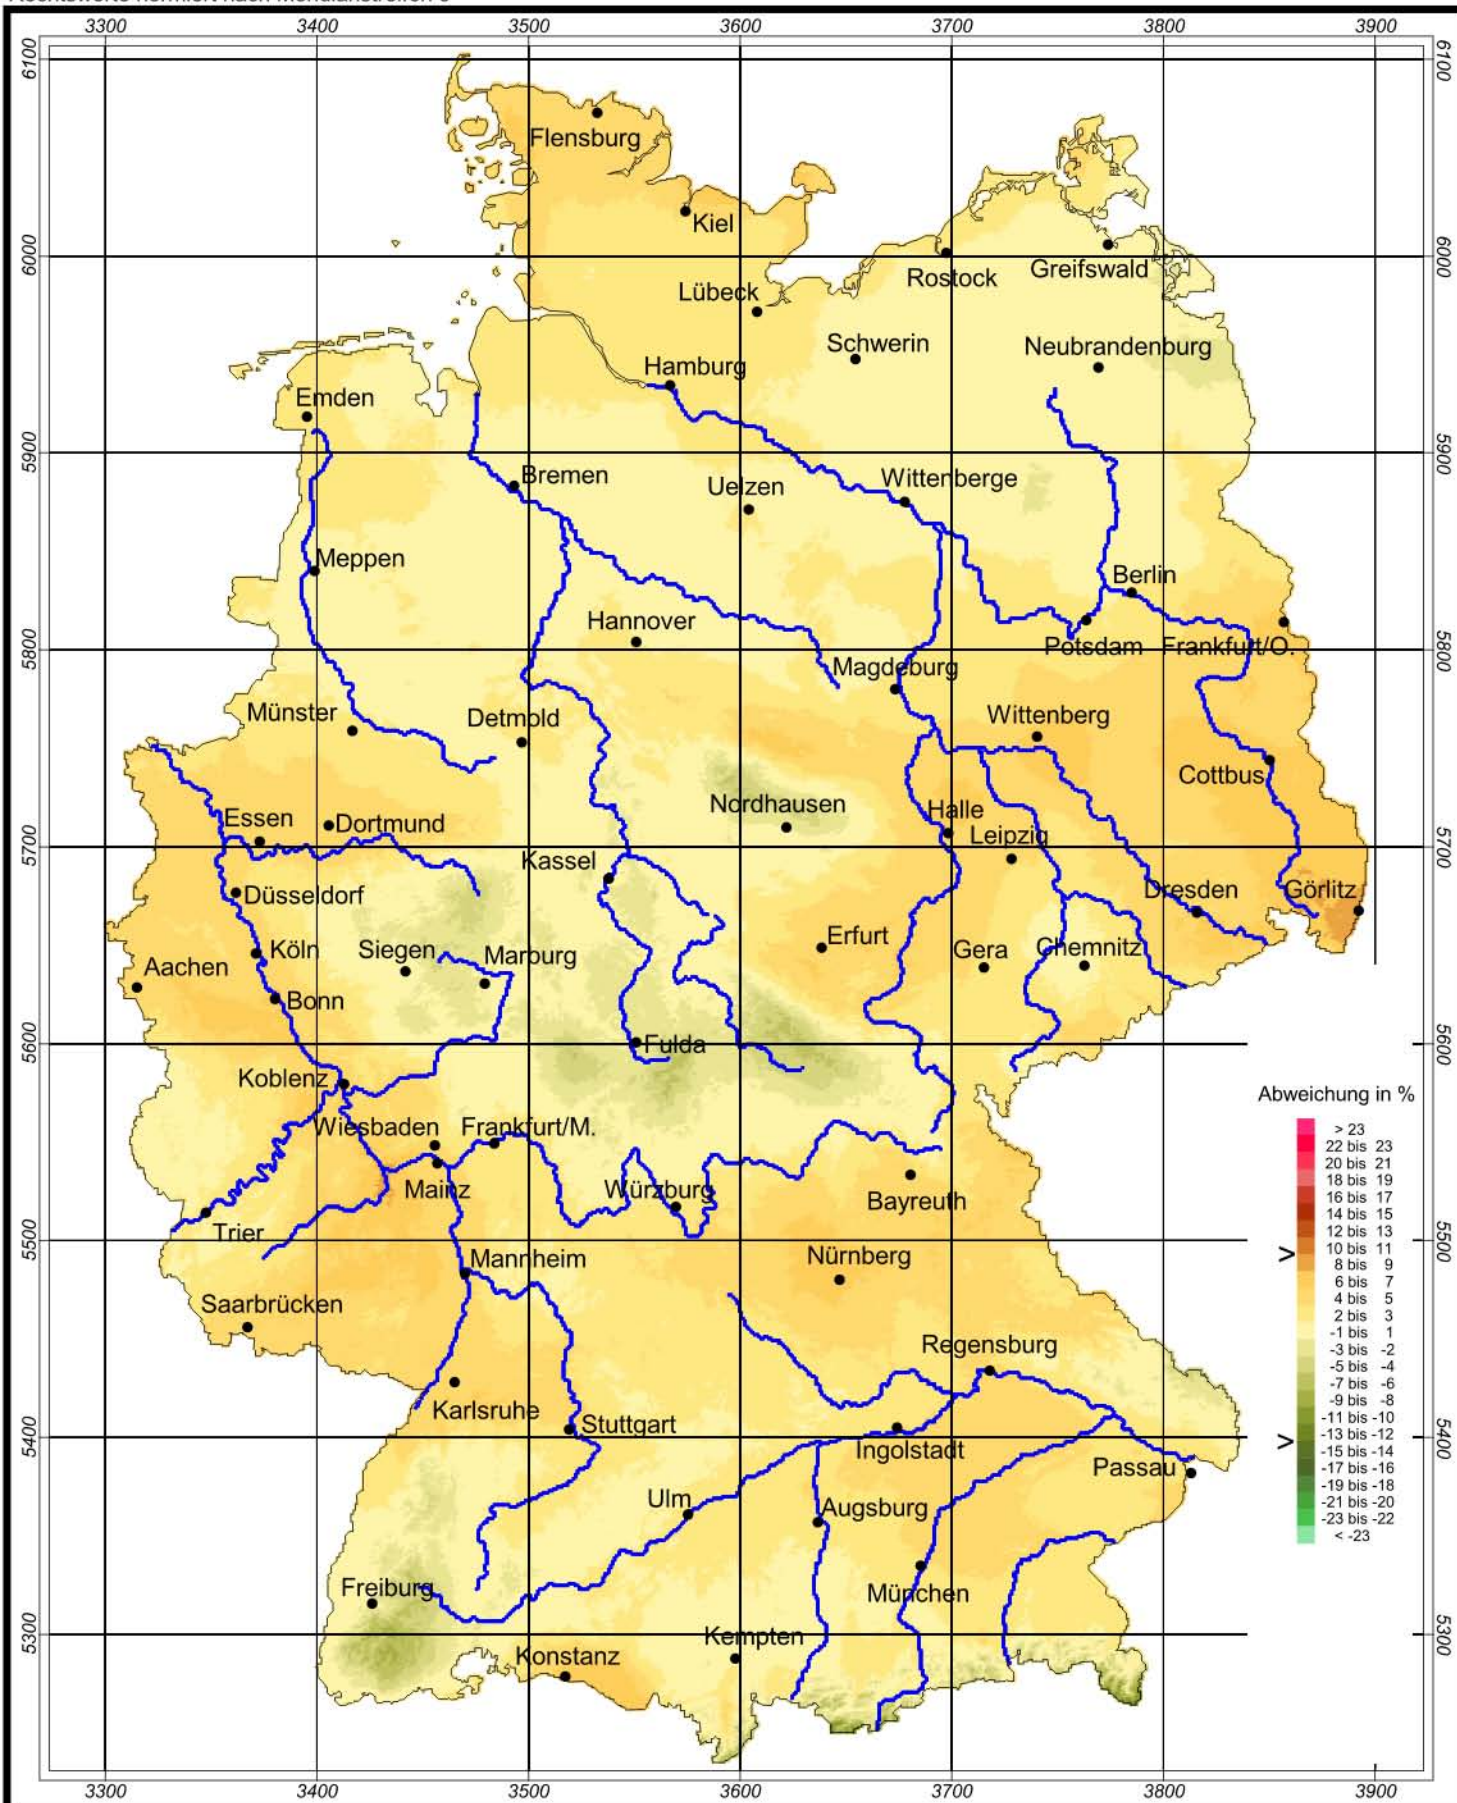

Globalstrahlung in der Bundesrepublik Deutschland

Abweichung der Jahressumme 2004 zum langjährigen Mittel

Rechtswerte normiert nach Meridianstreifen 9°

Wissenschaftliche Bearbeitung:
DWD, Geschäftsfeld Klima- und Umweltberatung, Pf 65 01 50, 22361 Hamburg
Tel.: 040/6690-2888; eMail: klima.hamburg@dwd.de
Diese Karte ist gesetzlich geschützt. Vervielfältigungen
jeder Art sind nur mit Erlaubnis des Herausgebers zulässig.

Deutscher Wetterdienst