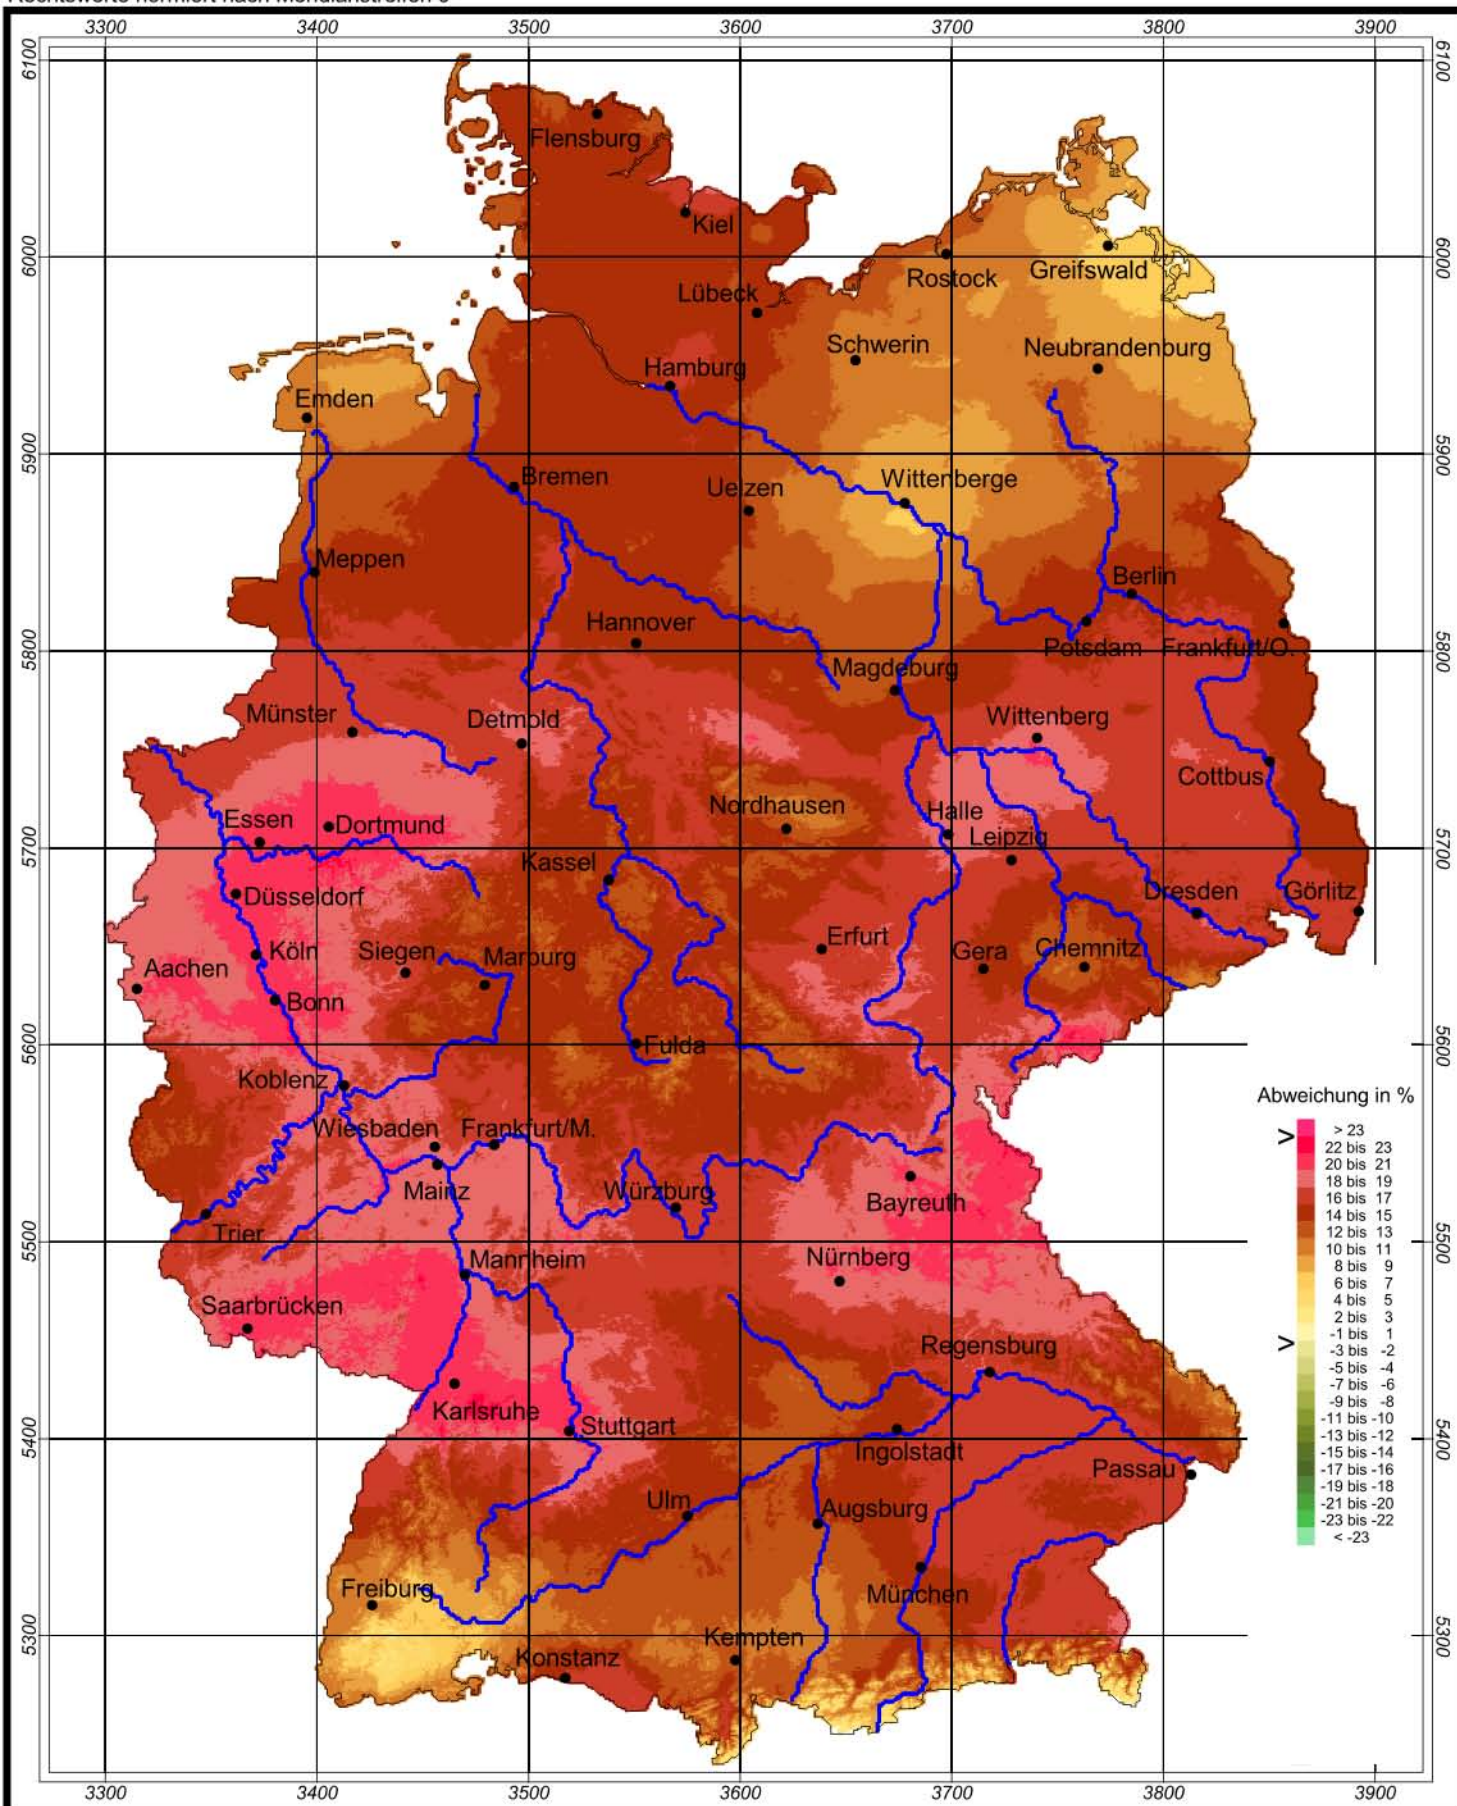

Globalstrahlung in der Bundesrepublik Deutschland

Abweichung der Jahressumme 2003 zum langjährigen Mittel

Rechtswerte normiert nach Meridianstreifen 9°

Wissenschaftliche Bearbeitung:
DWD, Geschäftsfeld Klima- und Umweltberatung, Pf 65 01 50, 22361 Hamburg
Tel.: 040/6690-2888; eMail: klima.hamburg@dwd.de
Diese Karte ist gesetzlich geschützt. Vervielfältigungen
jeder Art sind nur mit Erlaubnis des Herausgebers zulässig.

Deutscher Wetterdienst