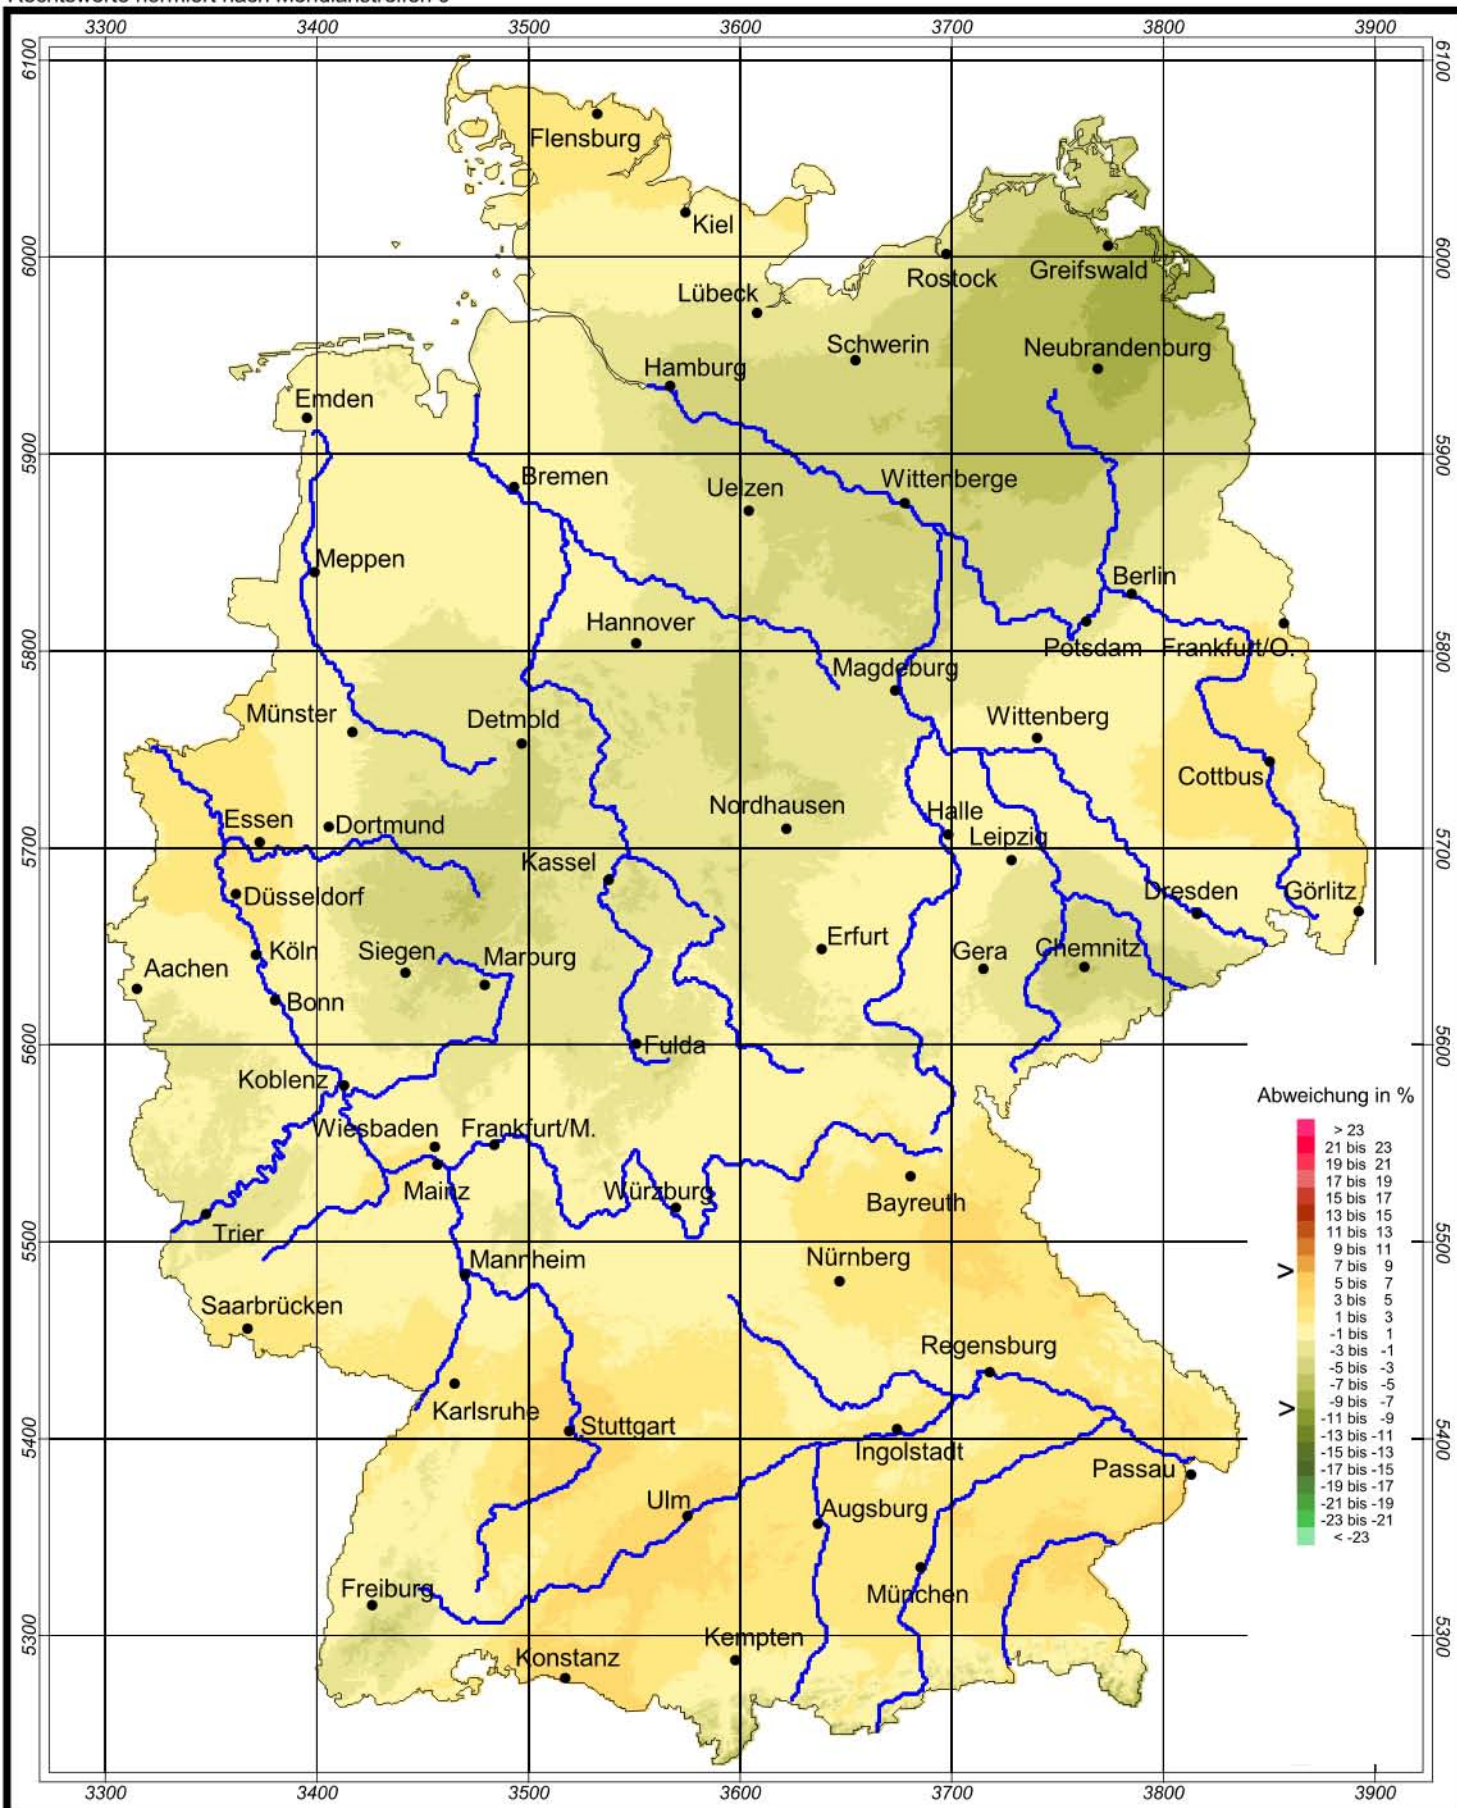

Globalstrahlung in der Bundesrepublik Deutschland

Abweichung der Jahressumme 2002 zum langjährigen Mittel

Rechtswerte normiert nach Meridianstreifen 9°

Wissenschaftliche Bearbeitung:
DWD, Geschäftsfeld Klima- und Umweltberatung, Pf 65 01 50, 22361 Hamburg
Tel.: 040/6690-2888; eMail: klima.hamburg@dwd.de
Diese Karte ist gesetzlich geschützt. Vervielfältigungen
jeder Art sind nur mit Erlaubnis des Herausgebers zulässig.

Deutscher Wetterdienst