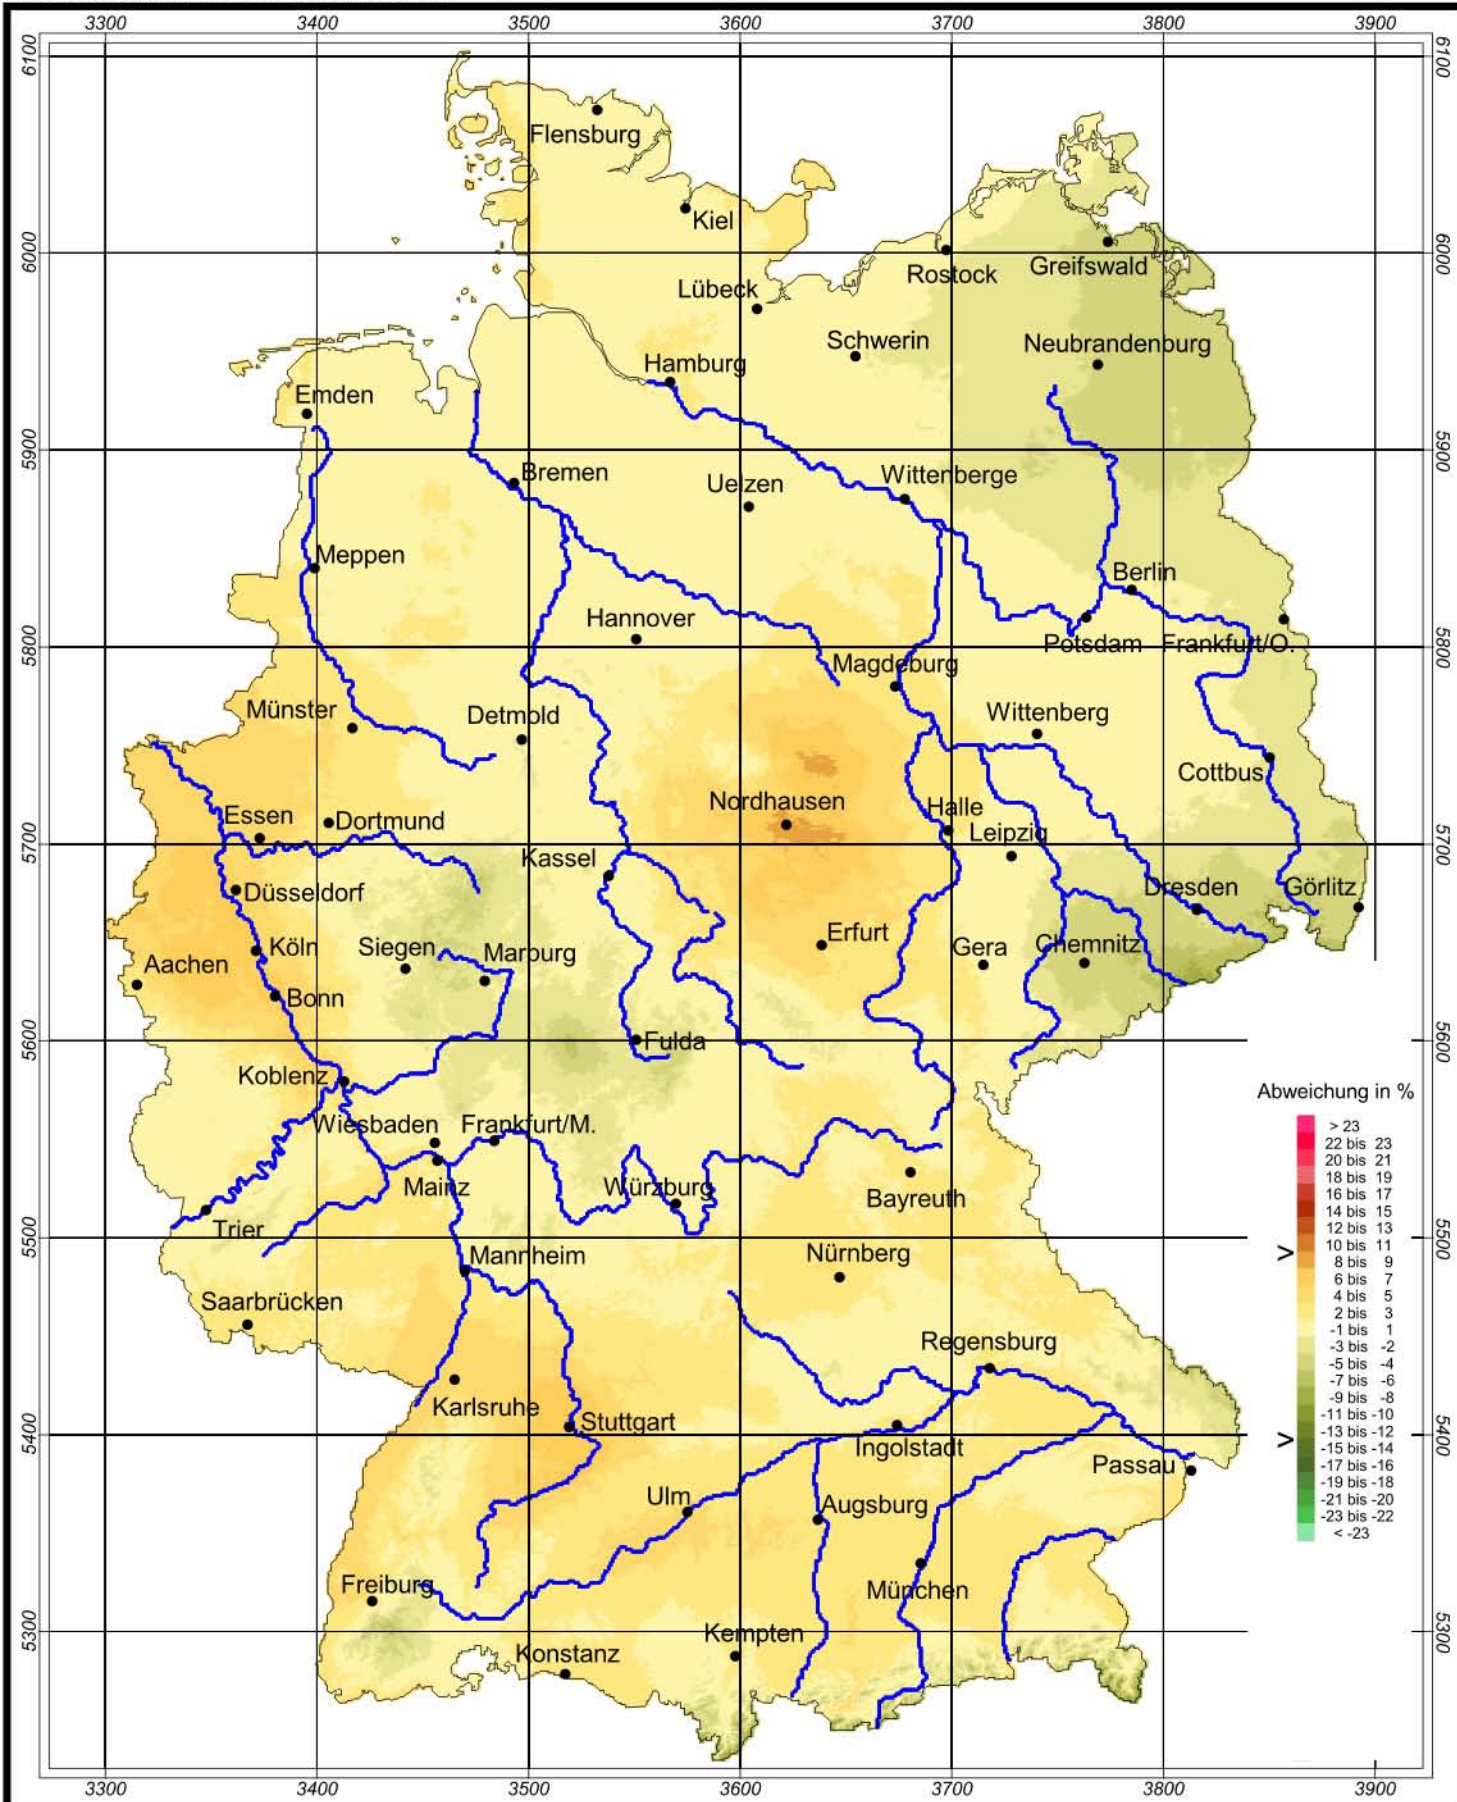

Globalstrahlung in der Bundesrepublik Deutschland

Abweichung der Jahressumme 2001 zum langjährigen Mittel

Rechtswerte normiert nach Meridianstreifen 9°

Wissenschaftliche Bearbeitung:
DWD, Geschäftsfeld Klima- und Umweltberatung, Pf 65 01 50, 22361 Hamburg
Tel.: 040/6690-2888; eMail: klima.hamburg@dwd.de
Diese Karte ist gesetzlich geschützt. Vervielfältigungen
jeder Art sind nur mit Erlaubnis des Herausgebers zulässig.

Deutscher Wetterdienst